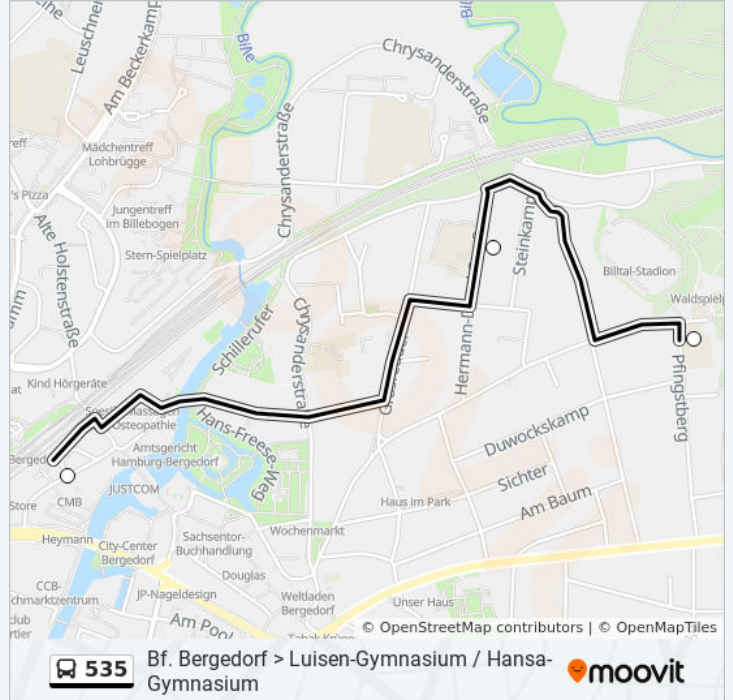

 535

Bf. Bergedorf > Luisen-Gymnasium / Hansa-Gymnasium

[Hol Dir Die App](#)

Die Buslinie 535 (Bf. Bergedorf > Luisen-Gymnasium / Hansa-Gymnasium) hat 3 Routen

(1) Bf. bergedorf: 12:24 - 15:16(2) Hansa-Gymnasium: 07:20 - 08:25(3) Luisen-Gymnasium: 07:19 - 08:24

Verwende Moovit, um die nächste Station der Buslinie 535 zu finden und um zu erfahren wann die nächste Buslinie 535 kommt.

Richtung: Bf. Bergedorf

3 Haltestellen

[LINIENPLAN ANZEIGEN](#)

Luisen-Gymnasium

Hansa-Gymnasium

Bf. Bergedorf

Buslinie 535 Fahrpläne

Abfahrzeiten in Richtung Bf. bergedorf

Montag	12:24 - 15:16
Dienstag	12:24 - 15:16
Mittwoch	12:24 - 15:16
Donnerstag	Kein Betrieb
Freitag	Kein Betrieb
Samstag	Kein Betrieb
Sonntag	Kein Betrieb

Buslinie 535 Info**Richtung:** Bf. Bergedorf**Stationen:** 3**Fahrdauer:** 8 Min**Linien Informationen:**

Richtung: Hansa-Gymnasium

3 Haltestellen

[LINIENPLAN ANZEIGEN](#)

Bf. Bergedorf

Schlebuschweg

Hansa-Gymnasium