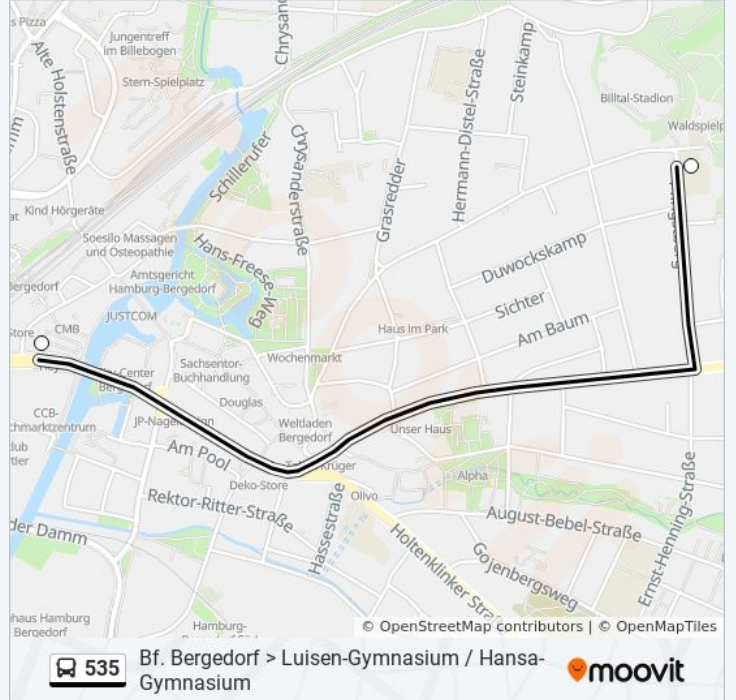

Buslinie 535 Info**Richtung:** Bf. Bergedorf**Stationen:** 3**Fahrdauer:** 8 Min**Linien Informationen:**

Richtung: Hansa-Gymnasium

3 Haltestellen

[LINIENPLAN ANZEIGEN](#)

Bf. Bergedorf

Schlebuschweg

Hansa-Gymnasium

Buslinie 535 Info

Richtung: Hansa-Gymnasium

Stationen: 3

Fahrdauer: 12 Min

Linien Informationen:

Richtung: Luisen-Gymnasium

2 Haltestellen

[LINIENPLAN ANZEIGEN](#)

Bf. Bergedorf

Luisen-Gymnasium

Buslinie 535 Fahrpläne

Abfahrzeiten in Richtung Luisen-Gymnasium

Montag	07:19 - 08:24
Dienstag	07:19 - 08:24
Mittwoch	07:19 - 08:24
Donnerstag	Kein Betrieb
Freitag	Kein Betrieb
Samstag	Kein Betrieb
Sonntag	Kein Betrieb

Buslinie 535 Info

Richtung: Luisen-Gymnasium

Stationen: 2

Fahrtdauer: 10 Min

Linien Informationen:

Buslinie 535 Offline Fahrpläne und Netzkarten stehen auf moovitapp.com zur Verfügung. Verwende den [Moovit App](#), um Live Bus Abfahrten, Zugfahrpläne oder U-Bahn Fahrplanzeiten zu sehen, sowie Schritt für Schritt Wegangaben für alle öffentlichen Verkehrsmittel in Hamburg & schleswig-Holstein zu erhalten.