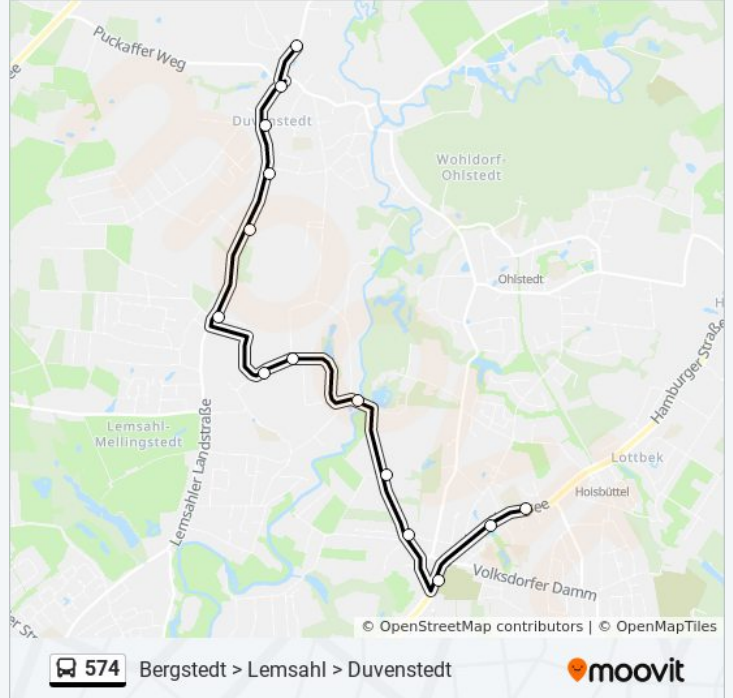

Stationen: 17

Fahrdauer: 26 Min

Linien Informationen:

Richtung: Vogtredder

15 Haltestellen

[LINIENPLAN ANZEIGEN](#)

- Wragekamp
- Lohe
- Mesterbrooksweg
- Specksaalredder
- Bökenbarg
- Fiersbarg
- Lemsahler Dorfstraße
- Madacker
- Sarenweg
- Beerbuschredder
- Twietenkoppel
- Bergstedter Markt
- Stüffel
- Stüffleck
- Vogtredder

Stationen: 15

Fahrdauer: 19 Min

Linien Informationen:

Richtung: Wragekamp

15 Haltestellen

[LINIENPLAN ANZEIGEN](#)

Vogtredder
 Stüffeleck
 Stüffel
 Bergstedter Markt
 Twietenkoppel
 Beerbuschredder
 Sarenweg
 Madacker
 Lemsahler Dorfstraße
 Fiersbarg
 Bökenbarg
 Specksaalredder
 Mesterbrooksweg
 Lohe
 Wragekamp

Bus Linie 574 Fahrpläne

Abfahrzeiten in Richtung Wragekamp

Montag	13:51 - 14:41
Dienstag	13:51 - 14:41
Mittwoch	13:51 - 14:41
Donnerstag	13:51 - 14:41
Freitag	13:51 - 14:41
Samstag	Kein Betrieb
Sonntag	Kein Betrieb

Bus Linie 574 Info

Richtung: Wragekamp

Stationen: 15

Fahrdauer: 17 Min

Linien Informationen:

Bus Linie 574 Offline Fahrpläne und Netzkarten stehen auf moovitapp.com zur Verfügung. Verwende den [Moovit App](#), um Live Bus Abfahrten, Zugfahrpläne oder U-Bahn Fahrplanzeiten zu sehen, sowie Schritt für Schritt Wegangaben für alle öffentlichen Verkehrsmittel in Hamburg & schleswig-Holstein zu erhalten.