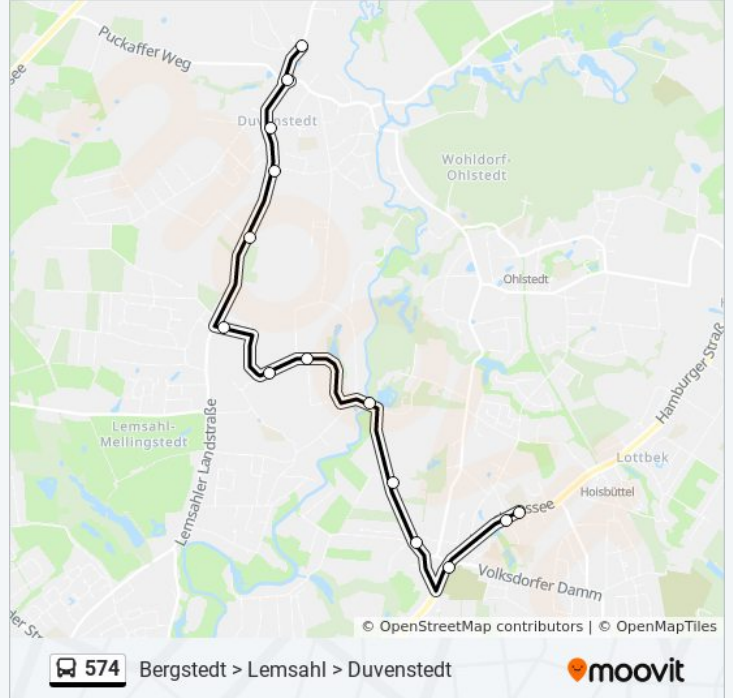

Verwende Moovit, um die nächste Station der Bus Linie 574 zu finden und um zu erfahren wann die nächste Bus Linie 574 kommt.

Richtung: U Hoisbüttel

17 Haltestellen

[LINIENPLAN ANZEIGEN](#)

Wragekamp
Lohe
Mesterbrooksweg
Speksaalredder
Bökenbarg
Fiersbarg
Lemsahler Dorfstraße
Madacker
Sarenweg
Beerbuschredder
Twietenkoppel
Bergstedter Markt
Stüffel
Stüffeleck
Vogtredder
Volksdorfer Grenzweg
U Hoisbüttel

Stationen: 17

Fahrdauer: 26 Min

Linien Informationen:

Richtung: Vogtredder

15 Haltestellen

[LINIENPLAN ANZEIGEN](#)

- Wragekamp
- Lohe
- Mesterbrooksweg
- Specksaalredder
- Bökenbarg
- Fiersbarg
- Lemsahler Dorfstraße
- Madacker
- Sarenweg
- Beerbuschredder
- Twietenkoppel
- Bergstedter Markt
- Stüffel
- Stüffleck
- Vogtredder

Bus Linie 574 Fahrpläne

Abfahrzeiten in Richtung Vogtredder

Montag	08:20
Dienstag	08:20
Mittwoch	08:20
Donnerstag	08:20
Freitag	08:20
Samstag	Kein Betrieb
Sonntag	Kein Betrieb

Bus Linie 574 Info

Richtung: Vogtredder

Stationen: 15

Fahrdauer: 19 Min

Linien Informationen:

Richtung: Wragekamp

15 Haltestellen

[LINIENPLAN ANZEIGEN](#)

Vogtredder
 Stüffeleck
 Stüffel
 Bergstedter Markt
 Twietenkoppel
 Beerbuschredder
 Sarenweg
 Madacker
 Lemsahler Dorfstraße
 Fiersbarg
 Bökenbarg
 Specksaalredder
 Mesterbrooksweg
 Lohe
 Wragekamp