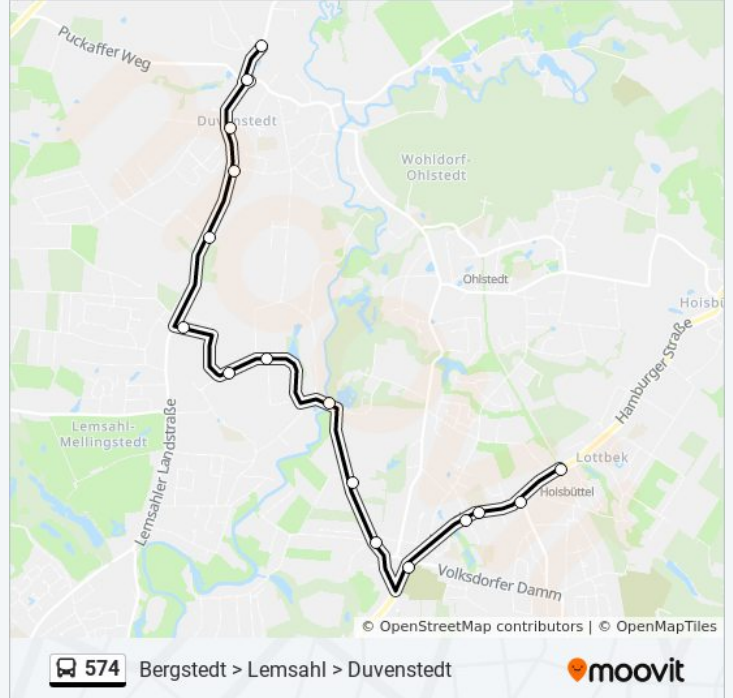

 574

Bergstedt > Lemsahl > Duvenstedt

[Im Website-Modus Anzeigen](#)

Die Bus Linie 574 (Bergstedt > Lemsahl > Duvenstedt) hat 3 Routen

(1) U Hoisbüttel: 07:21(2) Vogtredder: 08:20(3) Wragekamp: 13:51 - 14:41

Verwende Moovit, um die nächste Station der Bus Linie 574 zu finden und um zu erfahren wann die nächste Bus Linie 574 kommt.

Richtung: U Hoisbüttel

17 Haltestellen

[LINIENPLAN ANZEIGEN](#)

Wragekamp
Lohe
Mesterbrooksweg
Speksaalredder
Bökenbarg
Fiersbarg
Lemsahler Dorfstraße
Madacker
Sarenweg
Beerbuschredder
Twietenkoppel
Bergstedter Markt
Stüffel
Stüffeleck
Vogtredder
Volksdorfer Grenzweg
U Hoisbüttel

Stationen: 17

Fahrdauer: 26 Min

Linien Informationen:

Richtung: Vogtredder

15 Haltestellen

[LINIENPLAN ANZEIGEN](#)

- Wragekamp
- Lohe
- Mesterbrooksweg
- Specksaalredder
- Bökenbarg
- Fiersbarg
- Lemsahler Dorfstraße
- Madacker
- Sarenweg
- Beerbuschredder
- Twietenkoppel
- Bergstedter Markt
- Stüffel
- Stüffleck
- Vogtredder

Stationen: 15

Fahrdauer: 19 Min

Linien Informationen:

Richtung: Wragekamp

15 Haltestellen

[LINIENPLAN ANZEIGEN](#)

Vogtredder
 Stüffeleck
 Stüffel
 Bergstedter Markt
 Twietenkoppel
 Beerbuschredder
 Sarenweg
 Madacker
 Lemsahler Dorfstraße
 Fiersbarg
 Bökenbarg
 Specksaalredder
 Mesterbrooksweg
 Lohe
 Wragekamp