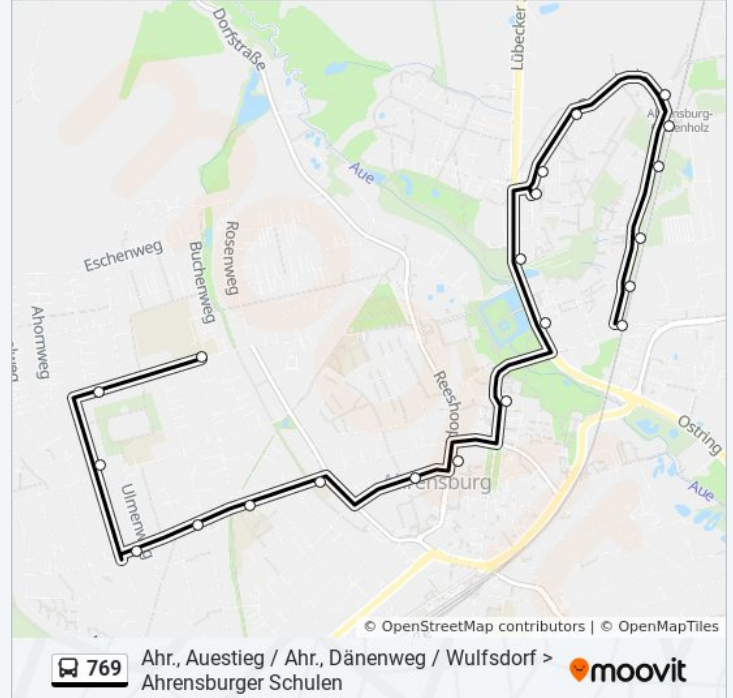

### Buslinie 769 Info

**Richtung:** Ahrensburg, am Weinberg

**Stationen:** 21

**Fahrtdauer:** 21 Min

**Linien Informationen:**

Ahrensburg, Husumweg

Ahrensburg, Ellenbogen

Ahrensburg, am Weinberg

### Richtung: U Ahrensburg Ost

14 Haltestellen

[LINIENPLAN ANZEIGEN](#)

Ahrensburg, Dänenweg

Ahrensburg, Schule am Hagen

Ahrensburg, Pionierweg

Ahrensburg, Spechtweg

Ahrensburg, Teichstraße