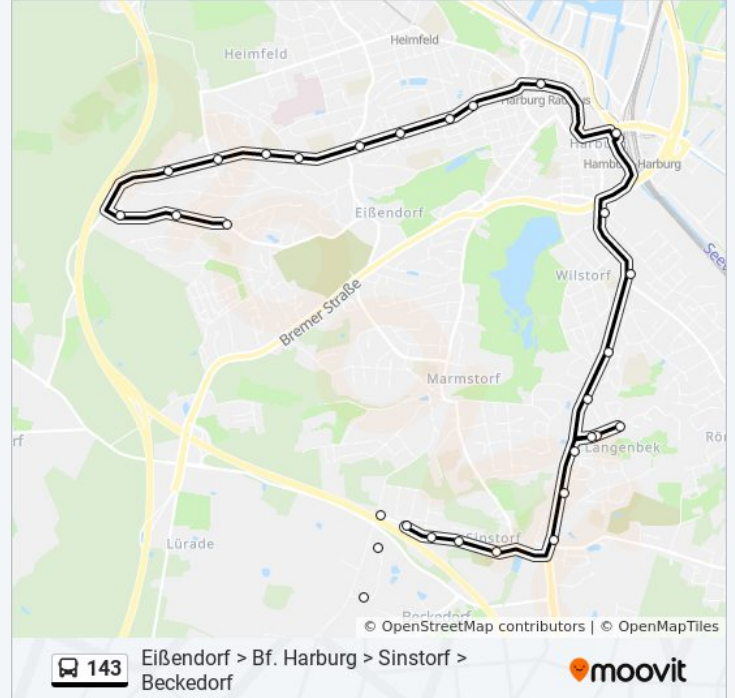

S Harburg Rathaus

Eißendorfer Straße (Tu Hamburg)

Dempwolfstraße

Mehringweg

Lübbersweg

Gellersenweg

Bünthe

Ehestorfer Weg (Mitte)

Auf Der Jahnhöhe

Große Straße

Hainholzweg (Mitte)

Strucksberg

Buslinie 143 Offline Fahrpläne und Netzkarten stehen auf moovitapp.com zur Verfügung. Verwende den [Moovit App](#), um Live Bus Abfahrten, Zugfahrpläne oder U-Bahn Fahrplanzeiten zu sehen, sowie Schritt für Schritt Wegangaben für alle öffentlichen Verkehrsmittel in Hamburg & schleswig-Holstein zu erhalten.

[Über Moovit](#) • [MaaS Lösungen](#) • [Unterstützte Länder](#) • [Mooviter Community](#)

© 2024 Moovit - Alle Rechte vorbehalten

Siehe Live Ankunftszeiten