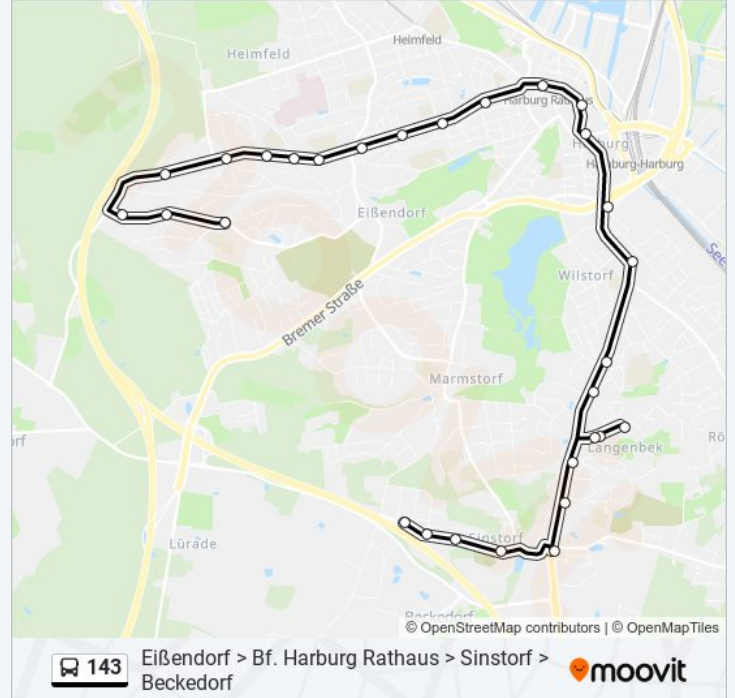

### Buslinie 143 Info

**Richtung:** Hirschkäferweg

**Stationen:** 29

**Fahrtdauer:** 39 Min

**Linien Informationen:**

Freudenthalweg

Am Frankenberg

Blättnering

Einhausring

Blättnering

Buchholzer Weg

Rönneburger Kirchweg

Sinstorfer Kirchweg

Sinstorfer Kirche

Haithabuweg

Marienkäferweg

Hirschkäferweg

### Richtung: S Harburg Rathaus

6 Haltestellen

[LINIENPLAN ANZEIGEN](#)

Gellersenweg

Lübbersweg

Mehringweg

Dempwolffstraße

Eißendorfer Straße (Tu Hamburg)