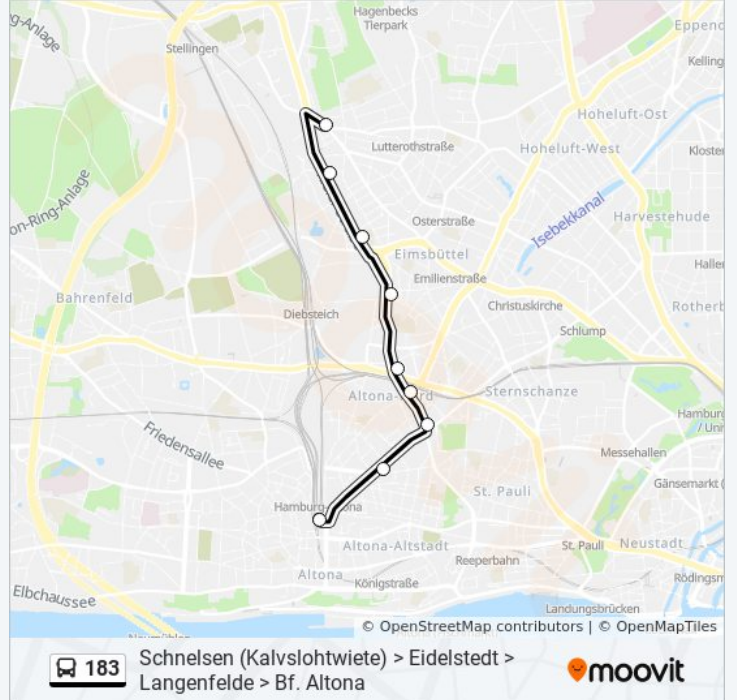

Buslinie 183 Info**Richtung:** Bf. Altona**Stationen:** 29**Fahrdauer:** 46 Min**Linien Informationen:**

Tiedemannstraße
 Armbruststraße
 Langenfelder Straße
 Augustenburger Straße
 S Holstenstraße
 Max-Brauer-Allee (Mitte)
 Gerichtstraße
 Bf. Altona

Richtung: Langenfelder Damm

9 Haltestellen

[LINIENPLAN ANZEIGEN](#)

Bf. Altona

Gerichtstraße

Max-Brauer-Allee (Mitte)

S Holstenstraße (Holstenplatz)

Stresemannstraße

Langenfelder Straße

Armbruststraße

Tiedemannstraße

Langenfelder Damm

Buslinie 183 Fahrpläne

Abfahrzeiten in Richtung Langenfelder Damm

Montag	00:07
Dienstag	00:07
Mittwoch	00:07
Donnerstag	00:07
Freitag	00:07
Samstag	00:07
Sonntag	00:07

Buslinie 183 Info

Richtung: Langenfelder Damm

Stationen: 9

Fahrdauer: 14 Min

Linien Informationen:

Buslinie 183 Offline Fahrpläne und Netzkarten stehen auf moovitapp.com zur Verfügung. Verwende den [Moovit App](#), um Live Bus Abfahrten, Zugfahrpläne oder U-Bahn Fahrplanzeiten zu sehen, sowie Schritt für Schritt Wegangaben für alle öffentlichen Verkehrsmittel in Hamburg & schleswig-Holstein zu erhalten.