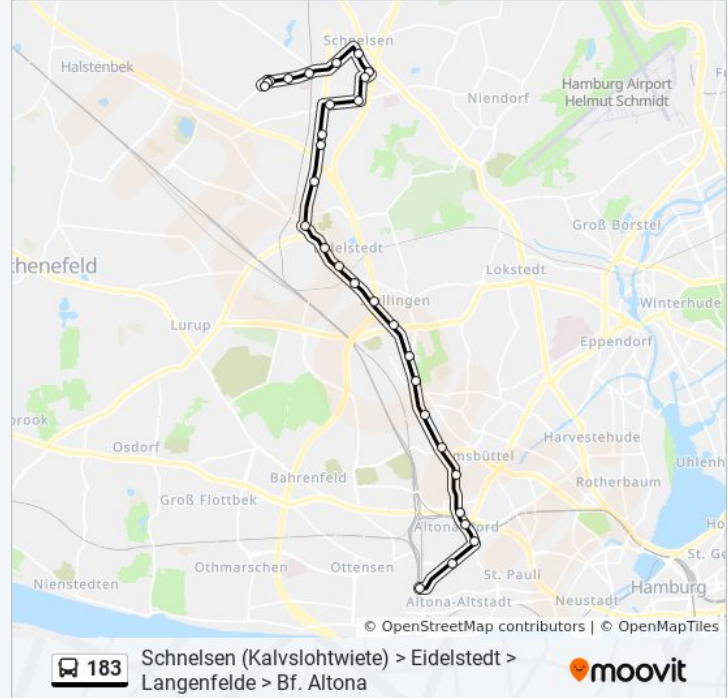

Buslinie 183 Info**Richtung:** Bf. Altona**Stationen:** 29**Fahrdauer:** 46 Min**Linien Informationen:**

Tiedemannstraße
 Armbruststraße
 Langenfelder Straße
 Augustenburger Straße
 S Holstenstraße
 Max-Brauer-Allee (Mitte)
 Gerichtstraße
 Bf. Altona

Buslinie 183 Info

Richtung: Kalvslohtwiete
Stationen: 31
Fahrtdauer: 45 Min
Linien Informationen:

Eidelstedter Brook

Halstenbeker Straße

Graf-Johann-Weg

Wählingsweg

Frohmestraße (Mitte)

Oldesloer Straße

Kriegerdankweg

Albertinen-Krankenhaus (A Schnelsen)

Franzosenheide

860041

860084

860042

Kalvslohtwiete

Schnelsen (Kalvslohtwiete) > Eidelstedt >
Langenfelde > Bf. Altona

Richtung: Langenfelder Damm

9 Haltestellen

[LINIENPLAN ANZEIGEN](#)

Bf. Altona

Gerichtstraße

Max-Brauer-Allee (Mitte)

S Holstenstraße (Holstenplatz)

Stresemannstraße