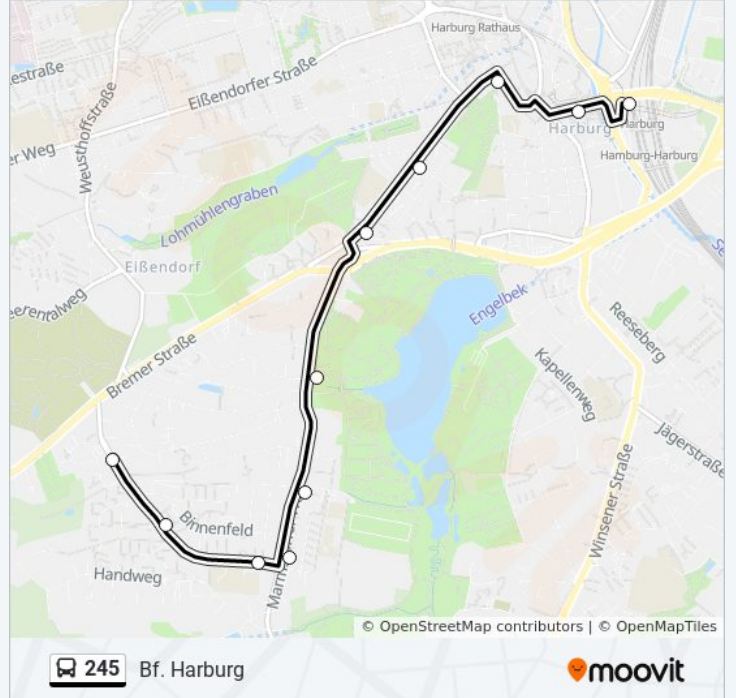

## Buslinie 245 Info

**Richtung:** Beutnerring (Kehre)

**Stationen:** 11

**Fahrdauer:** 15 Min

**Linien Informationen:**

### Richtung: S Harburg Rathaus (Hölertwiete)

10 Haltestellen

[LINIENPLAN ANZEIGEN](#)

Beutnerring

Up den Wiemen (Ekz Marmstorf)

Eddelbüttelkamp

Marmstorfer Kirche

Nymphenweg

### Buslinie 245 Fahrpläne

Abfahrzeiten in Richtung S Harburg Rathaus (hölertwiete)

Montag	06:14 - 18:44
Dienstag	06:14 - 18:44
Mittwoch	06:14 - 18:44
Donnerstag	06:14 - 18:44
Freitag	06:14 - 18:44
Samstag	07:02 - 21:00
Sonntag	Kein Betrieb

### Buslinie 245 Info

**Richtung:** S Harburg Rathaus (Hölertwiete)

**Stationen:** 10

**Fahrdauer:** 13 Min

**Linien Informationen:**

Buslinie 245 Offline Fahrpläne und Netzkarten stehen auf moovitapp.com zur Verfügung. Verwende den [Moovit App](#), um Live Bus Abfahrten, Zugfahrpläne oder U-Bahn Fahrplanzeiten zu sehen, sowie Schritt für Schritt Wegangaben für alle öffentlichen Verkehrsmittel in Hamburg & schleswig-Holstein zu erhalten.