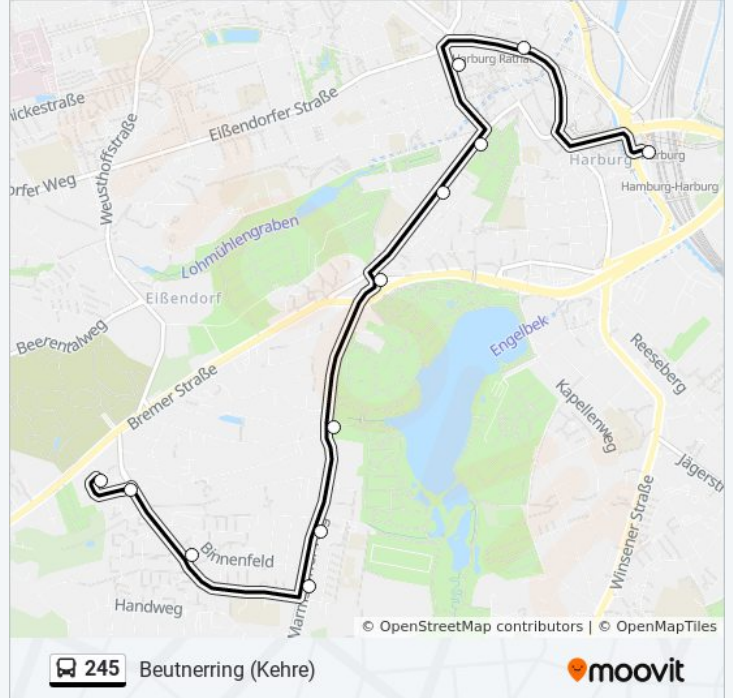

Verwende Moovit, um die nächste Station der Buslinie 245 zu finden und um zu erfahren wann die nächste Buslinie 245 kommt.

## Richtung: Beutnerring (Kehre)

11 Haltestellen

[LINIENPLAN ANZEIGEN](#)

S Harburg Rathaus  
S Harburg Rathaus (Eißendorfer Straße)  
Knoopstraße/Bremer Straße  
Harmsstraße  
Marmstorfer Weg (Nord)  
Rabenstein  
Nymphenweg  
Marmstorfer Kirche  
Up den Wiemen (Ekz Marmstorf)  
Beutnerring  
Beutnerring (Kehre)

## Buslinie 245 Info

**Richtung:** Beutnerring (Kehre)

**Stationen:** 11

**Fahrdauer:** 15 Min

**Linien Informationen:**

### Richtung: S Harburg Rathaus (Hölertwiete)

10 Haltestellen

[LINIENPLAN ANZEIGEN](#)

Beutnerring

Up den Wiemen (Ekz Marmstorf)

Eddelbüttelkamp

Marmstorfer Kirche

Nymphenweg