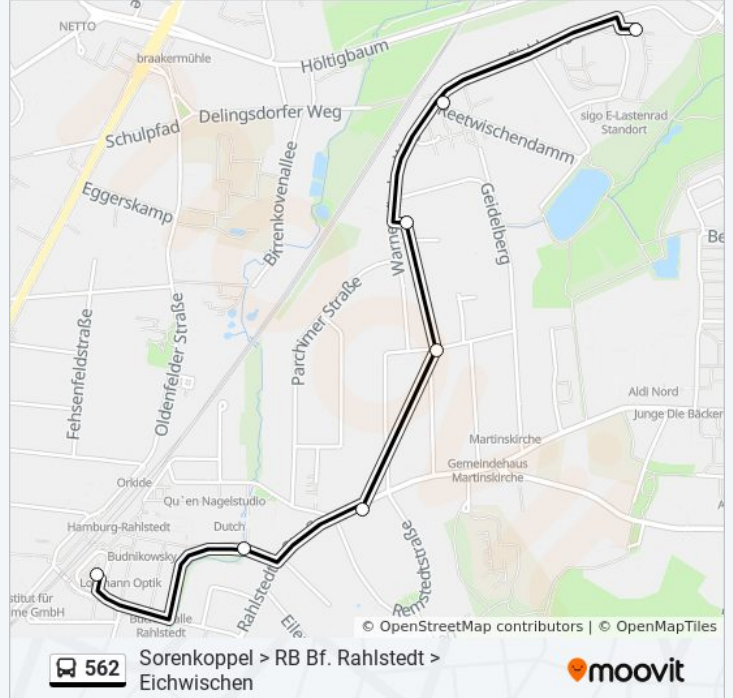

Verwende Moovit, um die nächste Station der Buslinie 562 zu finden und um zu erfahren wann die nächste Buslinie 562 kommt.

Richtung: Bf. Rahlstedt (Amtsstraße)

7 Haltestellen

[LINIENPLAN ANZEIGEN](#)

Eichwischen

Eichberg

Moränenweg

Warnemünder Weg

Schweriner Straße

Rahlstedt Center

Bf. Rahlstedt (Amtsstraße)

Buslinie 562 Fahrpläne

Abfahrzeiten in Richtung Bf. rahlstedt (amtsstraße)

Montag	00:14 - 23:44
Dienstag	00:14 - 23:44
Mittwoch	00:14 - 23:44
Donnerstag	00:14 - 23:44
Freitag	00:14 - 23:44
Samstag	00:14 - 23:44
Sonntag	00:14 - 23:44

Buslinie 562 Info**Richtung:** Bf. Rahlstedt (Amtsstraße)**Stationen:** 7**Fahrdauer:** 7 Min**Linien Informationen:**

Richtung: Bf. Rahlstedt (Amtsstraße)

10 Haltestellen

[LINIENPLAN ANZEIGEN](#)

- Sorenkoppel
- Am Hegen
- Schimmelreiterweg
- Waldwinkel
- Seniorenstz am Hegen
- Am Ohlendorffturm
- Amtsstraße
- Buchwaldstraße
- Altes Rathaus Rahlstedt
- Bf. Rahlstedt (Amtsstraße)