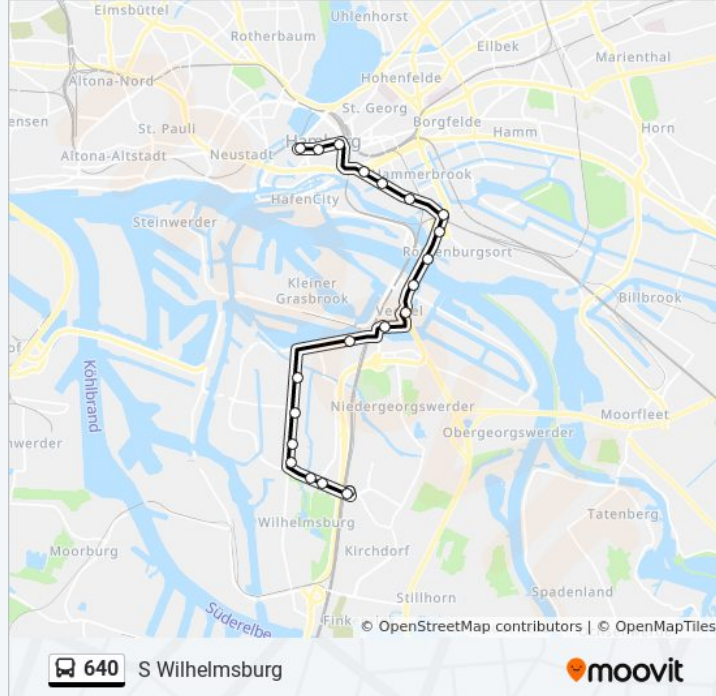

## Richtung: Bf. Harburg

31 Haltestellen

[LINIENPLAN ANZEIGEN](#)

Rathausmarkt  
Gerhart-Hauptmann-Platz  
Hbf/Mönckebergstraße  
Spaldingstraße  
Lippeltstraße  
Nagelsweg  
Billhorner Brückenstraße  
Billhorner Röhrendamm  
Zweibrückenstraße  
Veddeler Marktplatz  
Hovestieg  
Wilhelmsburger Platz  
Harburger Chaussee  
Vogelhüttendeich  
Neuhöfer Straße (Ost)  
Rotenhäuser Straße (West)  
Mengestraße  
Rathaus Wilhelmsburg  
Dratelnstraße  
Inselpark  
Krieterstraße

Veddeler Marktplatz

Zweibrückenstraße

Billhorner Röhrendamm

Billhorner Brückenstraße

Nagelsweg

Lippeltstraße

Spaldingstraße

U Steinstraße (Deichtorplatz)

**Richtung: S Wilhelmsburg**

21 Haltestellen

[LINIENPLAN ANZEIGEN](#)

Rathausmarkt  
 Gerhart-Hauptmann-Platz  
 Hbf/Mönckebergstraße  
 Spaldingstraße  
 Lippeltstraße  
 Nagelsweg  
 Billhorner Brückenstraße  
 Billhorner Röhrendamm  
 Zweibrückenstraße  
 Veddeler Marktplatz  
 Hovestieg  
 Wilhelmsburger Platz  
 Harburger Chaussee  
 Vogelhüttendeich  
 Neuhöfer Straße (Ost)  
 Rotenhäuser Straße (West)  
 Mengestraße  
 Rathaus Wilhelmsburg

**Richtung:** S Wilhelmsburg

**Stationen:** 21

**Fahrdauer:** 27 Min

**Linien Informationen:**

Dratelnstraße

Inselpark

S Wilhelmsburg

Buslinie 640 Offline Fahrpläne und Netzkarten stehen auf moovitapp.com zur Verfügung. Verwende den [Moovit App](#), um Live Bus Abfahrten, Zugfahrpläne oder U-Bahn Fahrplanzeiten zu sehen, sowie Schritt für Schritt Wegangaben für alle öffentlichen Verkehrsmittel in Hamburg & schleswig-Holstein zu erhalten.