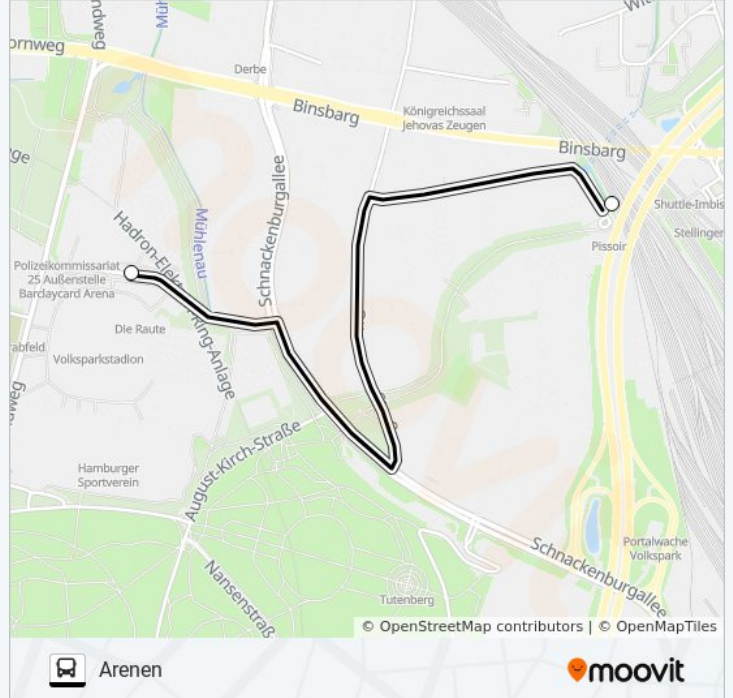

 380(SHUTTLE)

Arenen

Hol Dir Die App

Die Buslinie 380(SHUTTLE) (Arenen) hat 2 Routen

(1) Arenen: 16:00 - 20:45(2) S Stellingen (bus-Shuttle): 00:00 - 23:57

Verwende Moovit, um die nächste Station der Buslinie 380(SHUTTLE) zu finden und um zu erfahren wann die nächste Buslinie 380(SHUTTLE) kommt.

**Richtung: Arenen**

2 Haltestellen

[LINIENPLAN ANZEIGEN](#)

S Stellingen (Bus-Shuttle)

Arenen

**Buslinie 380(SHUTTLE) Fahrpläne**

Abfahrzeiten in Richtung Arenen

Montag	16:00 - 20:45
Dienstag	16:00 - 20:45
Mittwoch	16:00 - 20:45
Donnerstag	16:00 - 20:45
Freitag	16:00 - 20:45
Samstag	11:45 - 20:45
Sonntag	11:45 - 20:45

**Buslinie 380(SHUTTLE) Info****Richtung:** Arenen**Stationen:** 2**Fahrdauer:** 8 Min**Linien Informationen:**

**Richtung: S Stellingen (Bus-Shuttle)**

2 Haltestellen

[LINIENPLAN ANZEIGEN](#)

Arenen

S Stellingen (Bus-Shuttle)