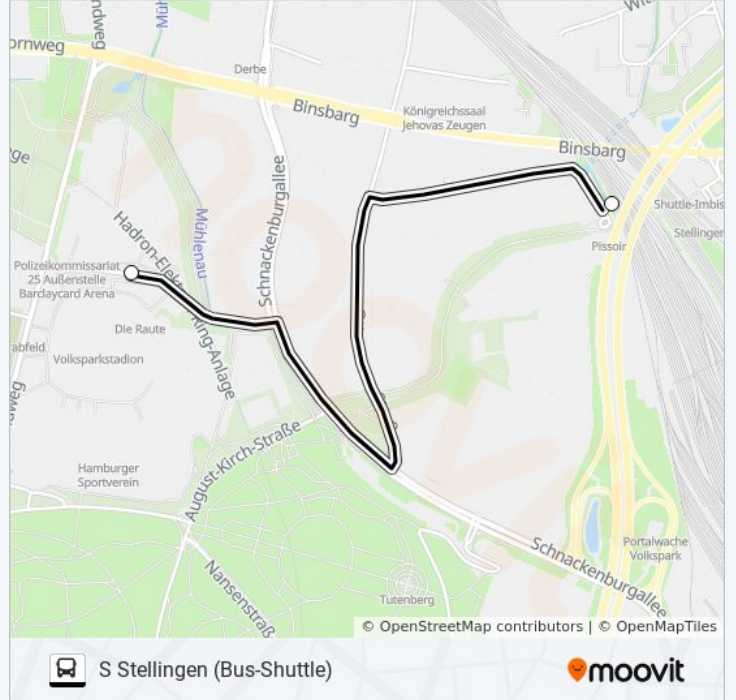

Buslinie 380(SHUTTLE) Offline Fahrpläne und Netzkarten stehen auf moovitapp.com zur Verfügung. Verwende den [Moovit App](#), um Live Bus Abfahrten, Zugfahrpläne oder U-Bahn Fahrplanzeiten zu sehen, sowie Schritt für Schritt Wegangaben für alle öffentlichen Verkehrsmittel in Hamburg & schleswig-Holstein zu erhalten.

[Über Moovit](#) • [MaaS Lösungen](#) • [Unterstützte Länder](#) • [Mooviter Community](#)

© 2024 Moovit - Alle Rechte vorbehalten

Siehe Live Ankunftszeiten