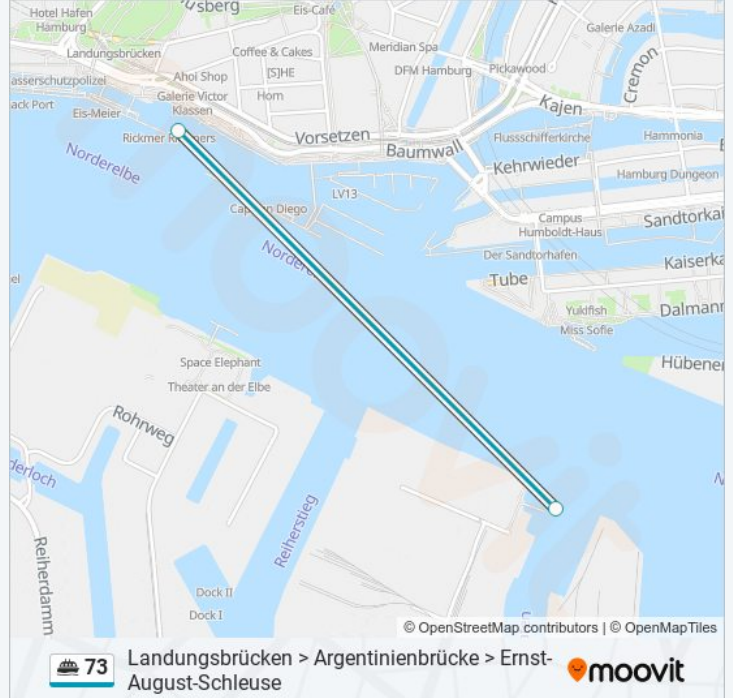

Landungsbrücken > Argentinienbrücke > Ernst-August-Schleuse

Hol Dir Die App

Die Fährlinie 73 (Landungsbrücken > Argentinienbrücke > Ernst-August-Schleuse) hat 3 Routen
(1) Arningstraße: 04:50(2) Ernst-August-Schleuse: 05:30 - 21:30(3) Landungsbrücken Brücke 1: 05:00 - 21:45
Verwende Moovit, um die nächste Station der Fährlinie 73 zu finden und um zu erfahren wann die nächste Fährlinie 73 kommt.

Richtung: Arningstraße
2 Haltestellen
[LINIENPLAN ANZEIGEN](#)

- Landungsbrücken Brücke 1
- Arningstraße

Fährlinie 73 Fahrpläne
Abfahrzeiten in Richtung Arningstraße

Montag	04:50
Dienstag	04:50
Mittwoch	04:50
Donnerstag	04:50
Freitag	04:50
Samstag	Kein Betrieb
Sonntag	Kein Betrieb

Fährlinie 73 Info
Richtung: Arningstraße
Stationen: 2
Fahrdauer: 7 Min
Linien Informationen:

Richtung: Ernst-August-Schleuse

5 Haltestellen

[LINIENPLAN ANZEIGEN](#)

Landungsbrücken Brücke 1

Theater Im Hafen

Fährlinie 73 Info

Richtung: Ernst-August-Schleuse

Stationen: 5

Fahrtdauer: 17 Min

Linien Informationen:

Richtung: Landungsbrücken Brücke 1

5 Haltestellen

[LINIENPLAN ANZEIGEN](#)