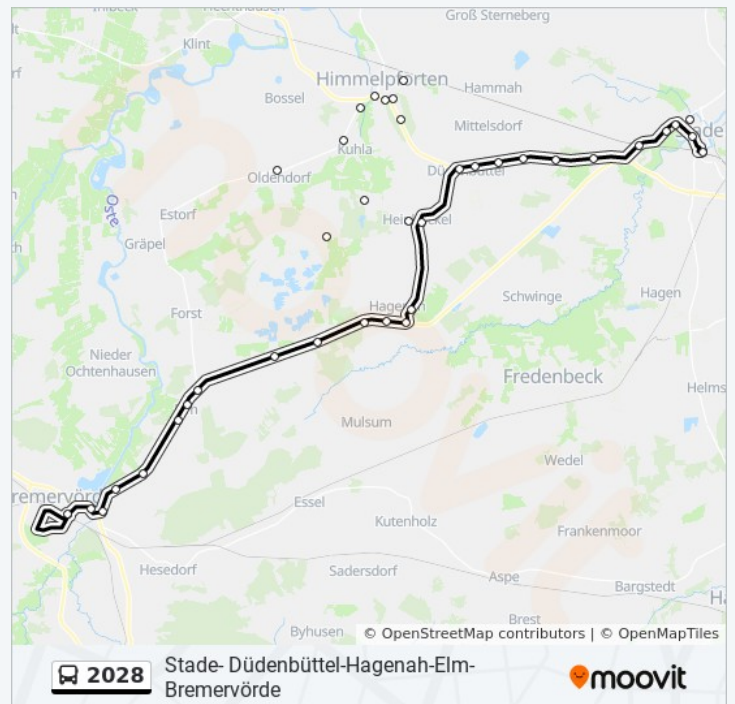

### Buslinie 2028 Info

**Richtung:** Bremervörde Bahnhof

**Stationen:** 39

**Fahrtdauer:** 54 Min

**Linien Informationen:**

 [Buslinie 2028 Karte](#)

Himmelpforten, Abzweigung Kuhla  
Oldendorf (Lkr Stade), Lämmerhof  
Oldendorf (Lkr Stade), Siedlung 1a  
Oldendorf (Lkr Stade), Abzweig Timmerlade  
Oldendorf (Lkr Stade), Sunde  
Heinbockel, Friedhof  
Heinbockel, Kötnerende  
Hagenah, Trift  
Hagenah, Krügerfeld  
Hagenah, Im Vieh  
Hagenah, Zum Willaher Moor  
Hagenah, Willah  
Elm Glüsing  
Elm Post  
Elm Ortsmitte  
Elm Hohe Heide  
Elm Schiffgraben  
Bremervörde Stader Straße  
Bremervörde Ostebrücke  
Bremervörde Hafen  
Bremervörde Bahnhof

### Richtung: Düdenbüttel, Heinbockeler Straße

4 Haltestellen

[LINIENPLAN ANZEIGEN](#)

Hagenah, Trift  
Heinbockel, Kötnerende  
Heinbockel, Düdenbütteler Straße  
Düdenbüttel, Heinbockeler Straße

### Buslinie 2028 Fahrpläne

Abfahrzeiten in Richtung Düdenbüttel, Heinbockeler Straße

Montag	Kein Betrieb
Dienstag	09:22
Mittwoch	09:22
Donnerstag	09:22
Freitag	Kein Betrieb
Samstag	Kein Betrieb
Sonntag	Kein Betrieb

### Buslinie 2028 Info

**Richtung:** Düdenbüttel, Heinbockeler Straße

**Stationen:** 4

**Fahrdauer:** 6 Min

**Linien Informationen:**

**Richtung: Hagenah, Trift**

4 Haltestellen

[LINIENPLAN ANZEIGEN](#)