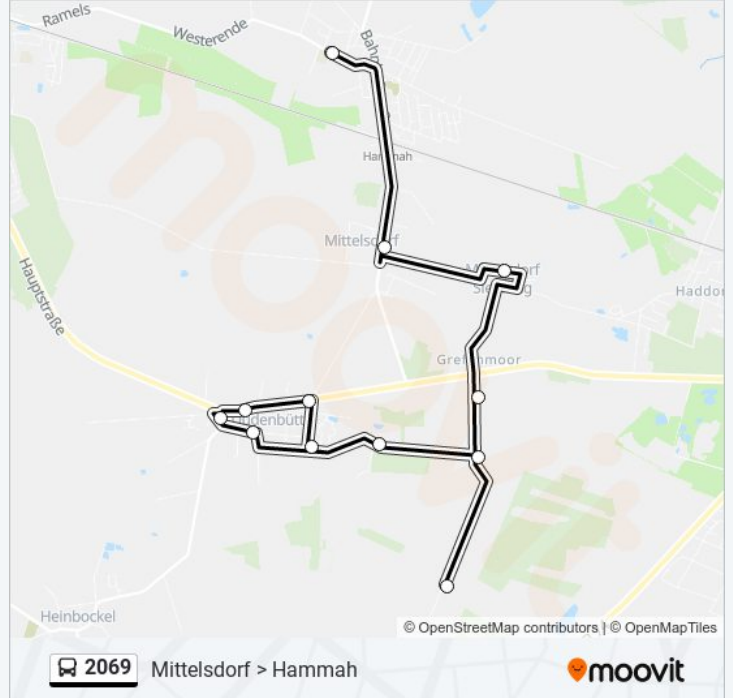

Richtung: Weißenmoor 12

12 Haltestellen

[LINIENPLAN ANZEIGEN](#)

Hammah, Grundschule

Mittelsdorf, Wendeplatz

Mittelsdorf, Heidberg

Grefenmoor, Mühle

Düdenbüttel, Neuer Kamp

Düdenbüttel, Hinter den Höfen

Düdenbüttel, Im Klamm

Düdenbüttel, Heinbockeler Straße

Düdenbüttel, Teichstraße

Düdenbüttel, Gemeindezentrum

Weißenmoor, Abzweigung Düdenbüttel

Weißenmoor 12

Buslinie 2069 Fahrpläne

Abfahrzeiten in Richtung Weißenmoor 12

Montag	11:55 - 13:35
Dienstag	11:55 - 13:35
Mittwoch	11:55 - 13:35
Donnerstag	11:55 - 13:35
Freitag	11:55 - 13:35
Samstag	Kein Betrieb
Sonntag	Kein Betrieb

Buslinie 2069 Info

Richtung: Weißenmoor 12

Stationen: 12

Fahrtdauer: 31 Min

Linien Informationen:

Buslinie 2069 Offline Fahrpläne und Netzkarten stehen auf moovitapp.com zur Verfügung. Verwende den [Moovit App](#), um Live Bus Abfahrten, Zugfahrpläne oder U-Bahn Fahrplanzeiten zu sehen, sowie Schritt für Schritt Wegangaben für alle öffentlichen Verkehrsmittel in Hamburg & schleswig-Holstein zu erhalten.