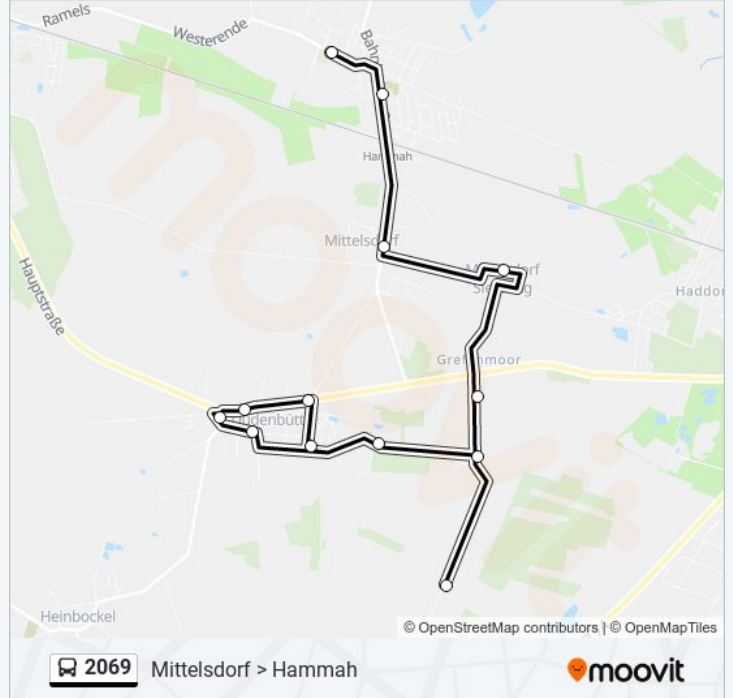

 2069

Mittelsdorf > Hammah

Hol Dir Die App

Die Buslinie 2069 (Mittelsdorf > Hammah) hat 2 Routen

(1) Hammah, Grundschule: 07:08(2) Weißenmoor 12: 11:55 - 13:35

Verwende Moovit, um die nächste Station der Buslinie 2069 zu finden und um zu erfahren wann die nächste Buslinie 2069 kommt.

Richtung: Hammah, Grundschule

13 Haltestellen

[LINIENPLAN ANZEIGEN](#)

Weißenmoor 12

Weißenmoor, Abzweigung Düdenbüttel

Düdenbüttel, Neuer Kamp

Düdenbüttel, Hinter den Höfen

Düdenbüttel, Im Klamm

Düdenbüttel, Heinbockeler Straße

Düdenbüttel, Teichstraße

Düdenbüttel, Gemeindezentrum

Grefenmoor, Mühle

Mittelsdorf, Heidberg

Mittelsdorf, Wendeplatz

Hammah, Pinnbarg

Hammah, Grundschule

Richtung: Weißenmoor 12

12 Haltestellen

[LINIENPLAN ANZEIGEN](#)

Hammah, Grundschule

Mittelsdorf, Wendeplatz

Mittelsdorf, Heidberg

Grefenmoor, Mühle

Düdenbüttel, Neuer Kamp