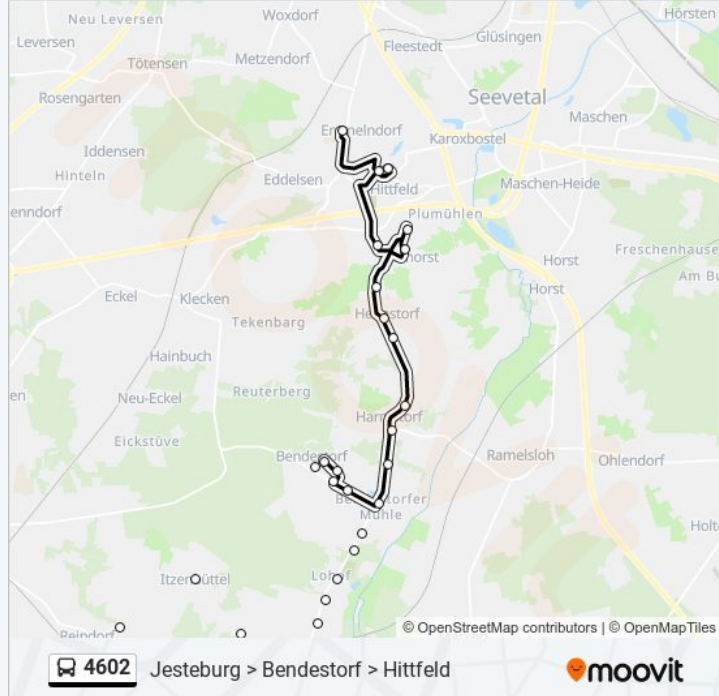

**Buslinie 4602 Info**

**Richtung:** Hittfeld, Schulzentrum

**Stationen:** 25

**Fahrtdauer:** 31 Min

**Linien Informationen:**

Harmstorf, Denkmal

Helmstorf, Dunshörn

Helmstorf, Moorstraße

Helmstorf, Backhusweg

Lindhorst, Domänenweg

Hittfeld, Kirche

Hittfeld, Schulzentrum

### Richtung: Jesteburg, Freibad

20 Haltestellen

[LINIENPLAN ANZEIGEN](#)

Hittfeld, Realschule

Lindhorst, Landesstraße

Helmstorf, Backhusweg

Helmstorf, Moorstraße

Helmstorf, Dunshörn