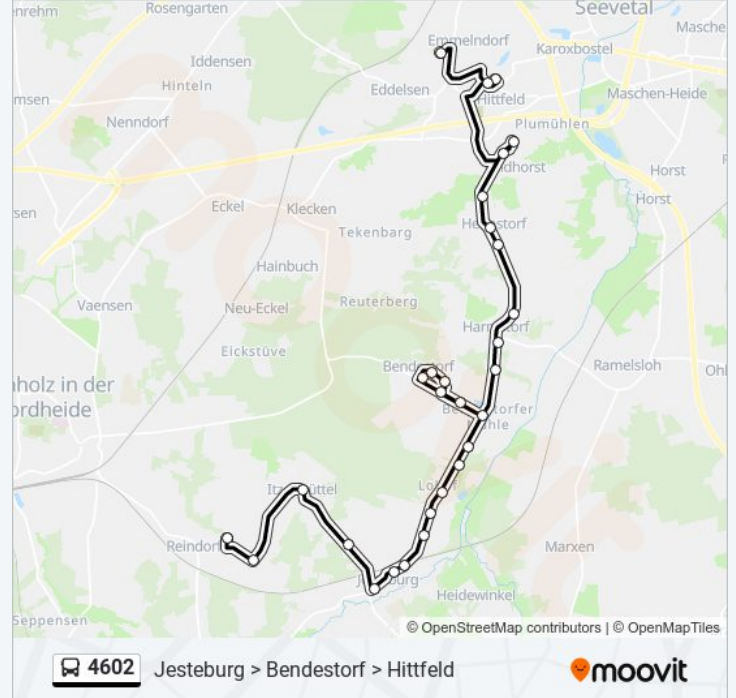

Bendestorf, Bardal

Bendestorf, Poststraße

Bendestorf, Postwiete

Bendestorf, Freibad

Bendestorf, Kieferneck

Bendestorf, Waldweg

Jesteburg, Lohhof

Jesteburg, Hundsberg

Jesteburg, Kornberg

Jesteburg, am Ilksberg

Jesteburg, Seevestraße

Jesteburg, Abzweigung Itzenbüttel

Jesteburg, Erikaweg

Itzenbüttel

Osterberg, Moorsoll

Osterberg, Sandweg

Buslinie 4602 Offline Fahrpläne und Netzkarten stehen auf moovitapp.com zur Verfügung. Verwende den [Moovit App](#), um Live Bus Abfahrten, Zugfahrpläne oder U-Bahn Fahrplanzeiten zu sehen, sowie Schritt für Schritt Wegangaben für alle öffentlichen Verkehrsmittel in Hamburg & schleswig-Holstein zu erhalten.

[Über Moovit](#) • [MaaS Lösungen](#) • [Unterstützte Länder](#) • [Mooviter Community](#)

© 2024 Moovit - Alle Rechte vorbehalten

Siehe Live Ankunftszeiten