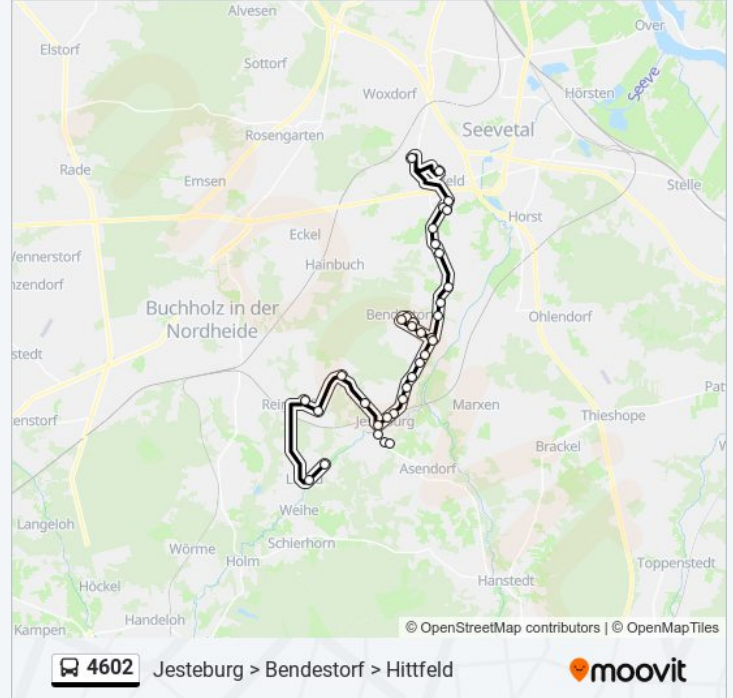

### Buslinie 4602 Info

**Richtung:** Lüllau, Wiedenhof

**Stationen:** 34

**Fahrtdauer:** 52 Min

**Linien Informationen:**

Bendestorf, Waldweg

Jesteburg, Lohhof

Jesteburg, Hundsberg

Jesteburg, Kornberg

Jesteburg, am Ilksberg

Jesteburg, Seevestraße

Jesteburg, Abzweigung Itzenbüttel

Jesteburg, Seevebrücke

Jesteburg, Freibad

Jesteburg, Feuerwehr

Jesteburg, Erikaweg

Itzenbüttel

Osterberg, Moorsoll

Osterberg, Sandweg

Lüllau, Kohlhoff

Lüllau, Wiedenhof

### Richtung: Osterberg, Sandweg

29 Haltestellen

[LINIENPLAN ANZEIGEN](#)

Hittfeld, Realschule

Hittfeld, Kirche

Hittfeld, Grundschule

Lindhorst, Domänenweg

Lindhorst, Helmstorfer Straße