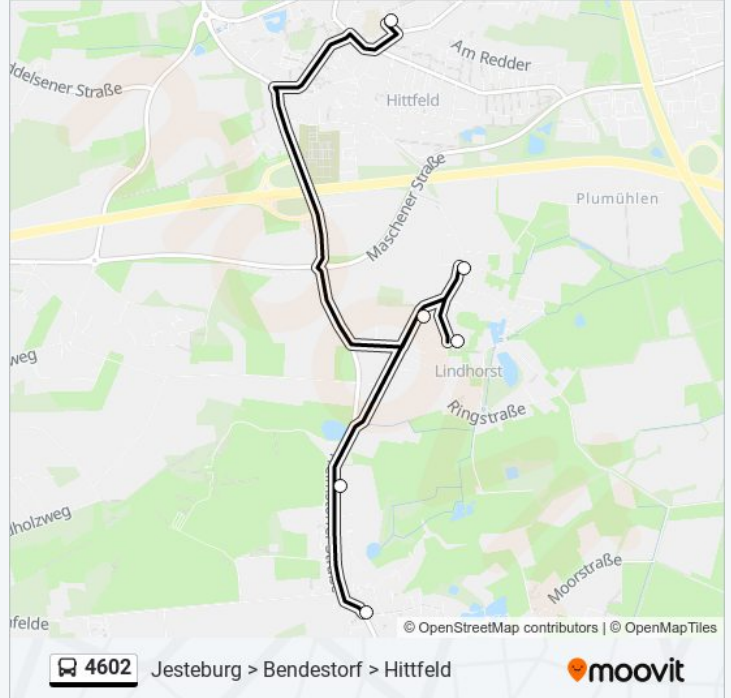

Verwende Moovit, um die nächste Station der Buslinie 4602 zu finden und um zu erfahren wann die nächste Buslinie 4602 kommt.

**Richtung: Bendestorf, Freibad**

17 Haltestellen

[LINIENPLAN ANZEIGEN](#)

Hittfeld, Realschule  
Lindhorst, Domänenweg  
Lindhorst, Ringstraße  
Lindhorst, Helmstorfer Straße  
Helmstorf, Backhusweg  
Helmstorf, Moorstraße  
Helmstorf, Dunshörn  
Harmstorf, Denkmal  
Harmstorf, Im Dorfe  
Harmstorf, Abzweigung Ramelsloh  
Harmstorf, Bendestorfer Kuhtrift  
Bendestorf, Mühle  
Bendestorf, Mühlenweg  
Bendestorf, Bardal  
Bendestorf, Poststraße  
Bendestorf, Postwiete  
Bendestorf, Freibad

**Buslinie 4602 Info****Richtung:** Bendestorf, Freibad**Stationen:** 17**Fahrtdauer:** 19 Min**Linien Informationen:**

**Richtung: Helmstorf, Moorstraße**

6 Haltestellen

[LINIENPLAN ANZEIGEN](#)

- Hittfeld, Grundschule
- Lindhorst, Domänenweg
- Lindhorst, Ringstraße
- Lindhorst, Helmstorfer Straße
- Helmstorf, Backhusweg
- Helmstorf, Moorstraße

**Buslinie 4602 Fahrpläne**

Abfahrzeiten in Richtung Helmstorf, Moorstraße

Montag	12:30
Dienstag	12:30
Mittwoch	12:30
Donnerstag	12:30
Freitag	12:30
Samstag	Kein Betrieb
Sonntag	Kein Betrieb

**Buslinie 4602 Info**

**Richtung:** Helmstorf, Moorstraße

**Stationen:** 6

**Fahrtdauer:** 10 Min

**Linien Informationen:**

**Richtung: Hittfeld, Kirche**

2 Haltestellen

[LINIENPLAN ANZEIGEN](#)

Hittfeld, Realschule