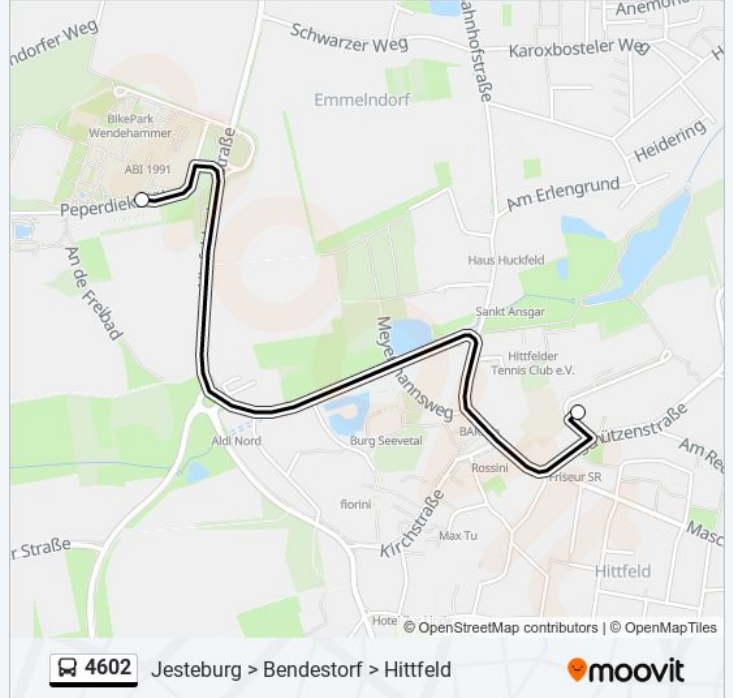

**Buslinie 4602 Info**

**Richtung:** Hittfeld, Kirche

**Stationen:** 2

**Fahrdauer:** 3 Min

**Linien Informationen:**

**Richtung: Hittfeld, Realschule**

2 Haltestellen

[LINIENPLAN ANZEIGEN](#)

### Buslinie 4602 Fahrpläne

Abfahrzeiten in Richtung Hittfeld, Realschule

Montag	14:40
Dienstag	14:40
Mittwoch	14:40
Donnerstag	14:40
Freitag	Kein Betrieb
Samstag	Kein Betrieb
Sonntag	Kein Betrieb

### Buslinie 4602 Info

**Richtung:** Hittfeld, Realschule

**Stationen:** 2

**Fahrtdauer:** 5 Min

**Linien Informationen:**

**Richtung: Hittfeld, Schulzentrum**

25 Haltestellen

[LINIENPLAN ANZEIGEN](#)