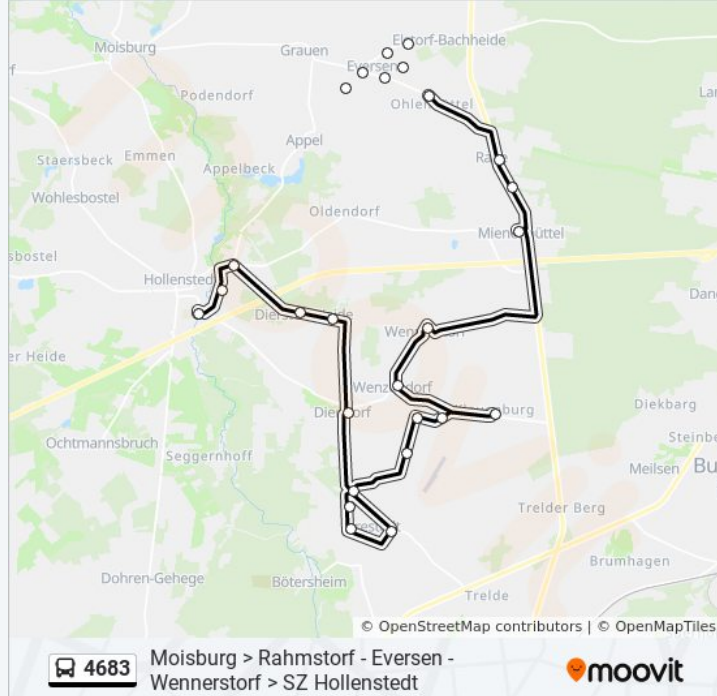

- Eversen, Everser Dorfstraße
- Eversen-Heide, Fasanenweg
- Eversen-Heide, Rahheideweg
- Eversen-Heide, Birkenweg
- Eversen-Heide, Ohlenbütteler Stadtweg
- Eversen-Heide, Tannenhöhe
- Ohlenbüttel, Stendahl
- Rade, Zur Heidekoppel
- Rade, Im Grund
- Mienenbüttel, Oldendorfer Straße
- Wennerstorf, Lindenstraße
- Wenzendorf, Kriegerdenkmal
- Klauenburg, In den Büchen
- Wenzendorf, Beckerberg
- Wenzendorf, Unter den Eichen
- Wenzendorf, Drestedter Weg
- Drestedt, Poststraße
- Drestedt, Bahnhofstraße

**Buslinie 4683 Info**

**Richtung:** Hollenstedt, Schulzentrum

**Stationen:** 26

**Fahrtdauer:** 22 Min

**Linien Informationen:**

Drestedt, Feuerwehr

Drestedt, Kurze Straße

Dierstorf, am Schäferstieg

Dierstorf, Wennerstorfer Kirchweg 24a

Dierstorf, Wennerstorfer Kirchweg 66

Hollenstedt, am Mühlenberg

Hollenstedt, Breitensteiner Allee

Hollenstedt, Schulzentrum

4683

Moinsburg > Rahmstorf - Eversen -  
Wennerstorf > SZ Hollenstedt

### Richtung: Mienenbüttel, Oldendorfer Straße

5 Haltestellen

[LINIENPLAN ANZEIGEN](#)

Hollenstedt, Schulzentrum

Appel, Alter Postweg

Appel, Gemeindehaus

Oldendorf (Kreis Harburg), Kreuzung

Mienenbüttel, Oldendorfer Straße