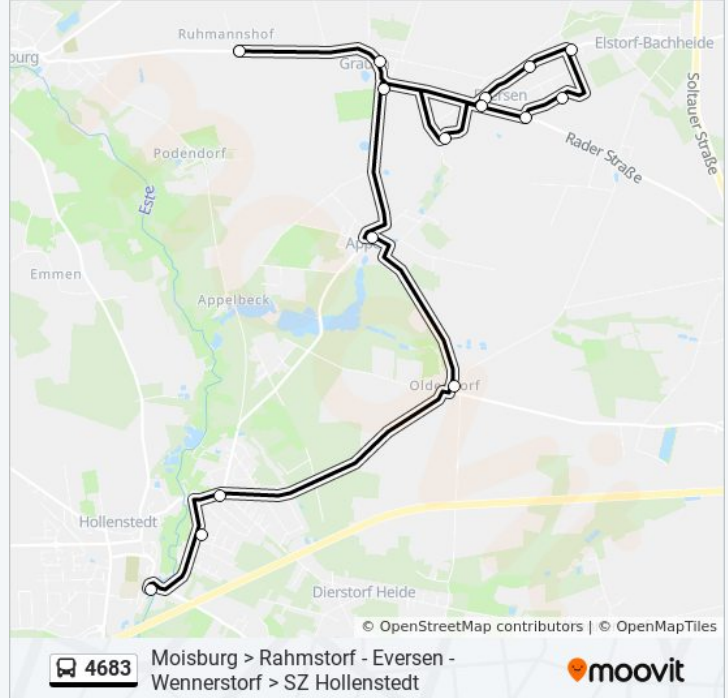

## Richtung: Moissburg, Ruhmannshof

15 Haltestellen

[LINIENPLAN ANZEIGEN](#)

Hollenstedt, Schulzentrum  
 Hollenstedt, Breitensteiner Allee  
 Hollenstedt, am Mühlenberg  
 Oldendorf (Kreis Harburg), Kreuzung  
 Appel, Gemeindehaus  
 Grauen, am Kinderspielplatz  
 Eversen, Everser Dorfstraße  
 Eversen-Heide, Fasanenweg  
 Eversen-Heide, Rahheideweg  
 Eversen-Heide, Birkenweg  
 Eversen-Heide, Ohlenbütteler Stadtweg  
 Eversen-Heide, Tannenhöhe  
 Eversen-Heide, K31  
 Grauen, Ortsmitte  
 Moissburg, Ruhmannshof

## Buslinie 4683 Info

**Richtung:** Moissburg, Ruhmannshof

**Stationen:** 15

**Fahrtdauer:** 21 Min

**Linien Informationen:**