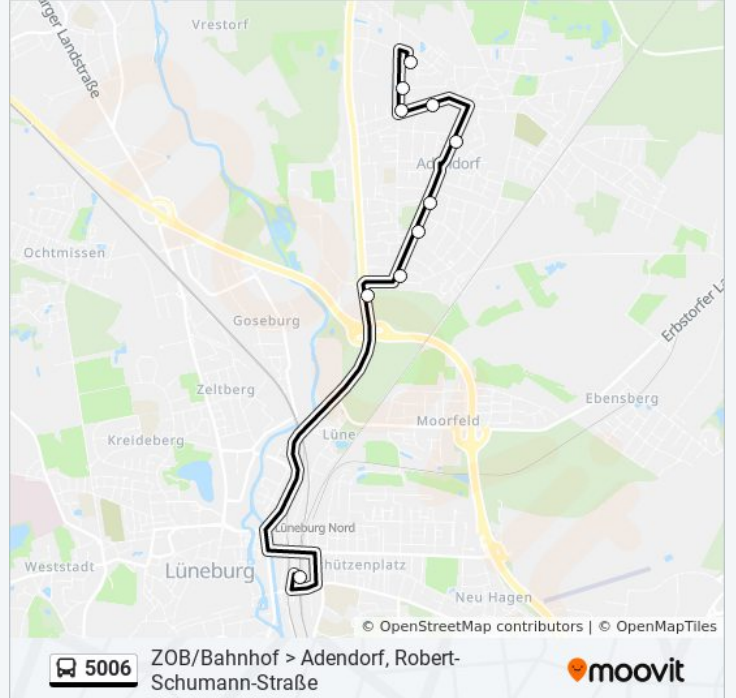

Buslinie 5006 Offline Fahrpläne und Netzkarten stehen auf moovitapp.com zur Verfügung. Verwende den [Moovit App](#), um Live Bus Abfahrten, Zugfahrpläne oder U-Bahn Fahrplanzeiten zu sehen, sowie Schritt für Schritt Wegangaben für alle öffentlichen Verkehrsmittel in Hamburg & schleswig-Holstein zu erhalten.

[Über Moovit](#) • [MaaS Lösungen](#) • [Unterstützte Länder](#) • [Mooviter Community](#)

© 2024 Moovit - Alle Rechte vorbehalten

Siehe Live Ankunftszeiten