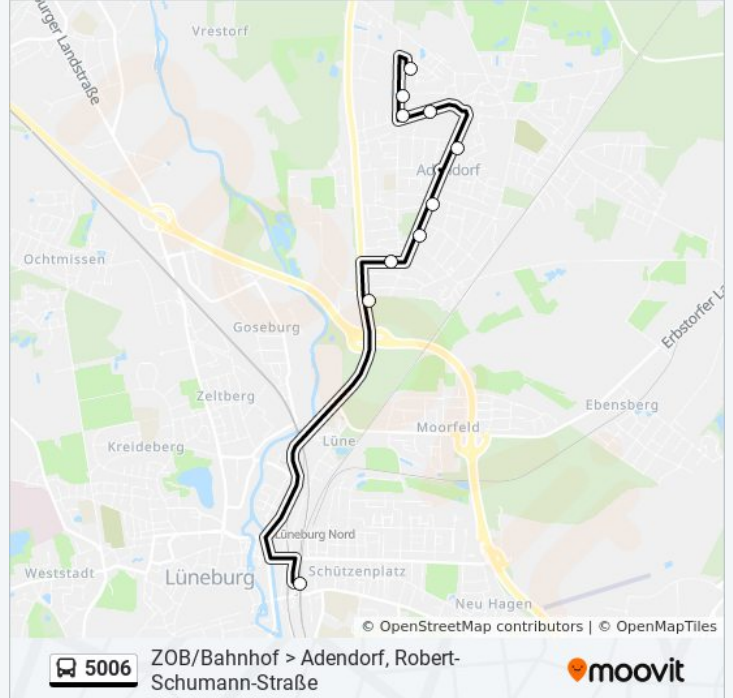

Verwende Moovit, um die nächste Station der Buslinie 5006 zu finden und um zu erfahren wann die nächste Buslinie 5006 kommt.

Richtung: Adendorf, Robert-Schumann-Straße

10 Haltestellen

[LINIENPLAN ANZEIGEN](#)

Bf. Lüneburg (Zob)

Lüneburg, Schwarzer Weg

Adendorf, Neue Straße

Adendorf, Rauher Weg

Adendorf, Kirchweg

Adendorf, Königsberger Weg

Adendorf, Kreuzkamp

Adendorf, Röthenweg

Adendorf, Kornblumenweg

Adendorf, Robert-Schumann-Straße

Buslinie 5006 Fahrpläne

Abfahrzeiten in Richtung Adendorf, Robert-Schumann-Straße

Montag	05:30 - 21:40
Dienstag	05:30 - 21:40
Mittwoch	05:30 - 21:40
Donnerstag	05:30 - 21:40
Freitag	05:30 - 21:40
Samstag	Kein Betrieb
Sonntag	Kein Betrieb

Buslinie 5006 Info**Richtung:** Adendorf, Robert-Schumann-Straße**Stationen:** 10**Fahrtdauer:** 17 Min**Linien Informationen:**

Richtung: Bf. Lüneburg (Zob)

10 Haltestellen

[LINIENPLAN ANZEIGEN](#)

- Adendorf, Robert-Schumann-Straße
- Adendorf, Kornblumenweg
- Adendorf, Röthenweg
- Adendorf, Kreuzkamp
- Adendorf, Königsberger Weg
- Adendorf, Kirchweg
- Adendorf, Rauher Weg
- Adendorf, Grüner Weg
- Lüneburg, Schwarzer Weg
- Bf. Lüneburg (Zob)