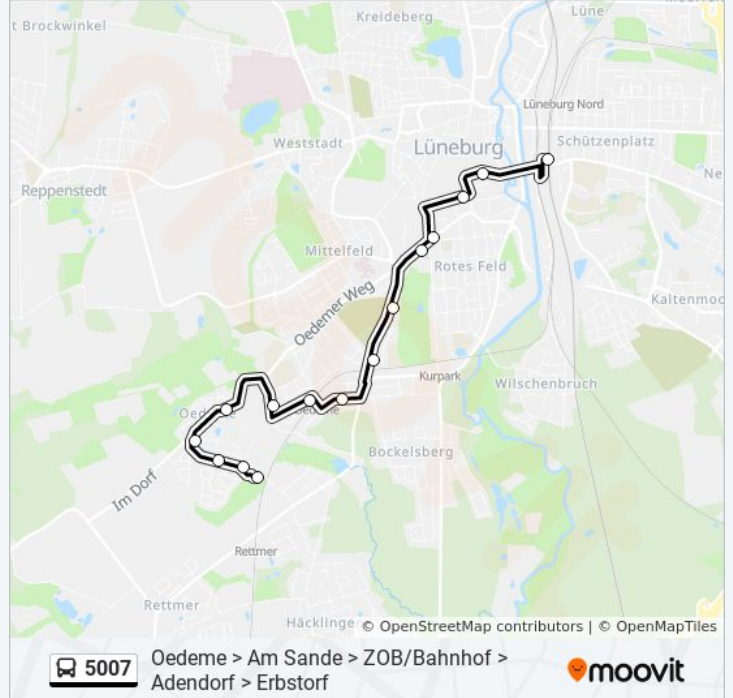

Adendorf, Drk-Heim

Adendorf, Von-Stauffenberg-Straße

Adendorf, Danziger Weg

Adendorf, Weinbergsweg (Schule)

Adendorf, Weinbergsweg

Adendorf, Kreuzkamp

Adendorf, Heinrich-Hille-Straße

Adendorf, Friedhof

Adendorf, Röntgenstraße

Richtung: Bf. Lüneburg (Zob)

15 Haltestellen

[LINIENPLAN ANZEIGEN](#)

Lüneburg, Rosenkamp Wendeplatz

Lüneburg, Rosenkamp

Lüneburg, Schmiedestraße

Lüneburg, Rehrweg

Lüneburg, Oedeme Dorf

Lüneburg, Hasenburger Weg

Lüneburg, Steinweg

Lüneburg, Ovelgöner Weg

Lüneburg, Ginsterweg

Lüneburg, Zentralfriedhof

Lüneburg, Soltauer Straße (Kurzentrum)

Lüneburg, Postamt

Buslinie 5007 Info

Richtung: Bf. Lüneburg (Zob)

Stationen: 15

Fahrdauer: 23 Min

Linien Informationen:

Richtung: Erbstorf, Wendeplatz

38 Haltestellen

[LINIENPLAN ANZEIGEN](#)