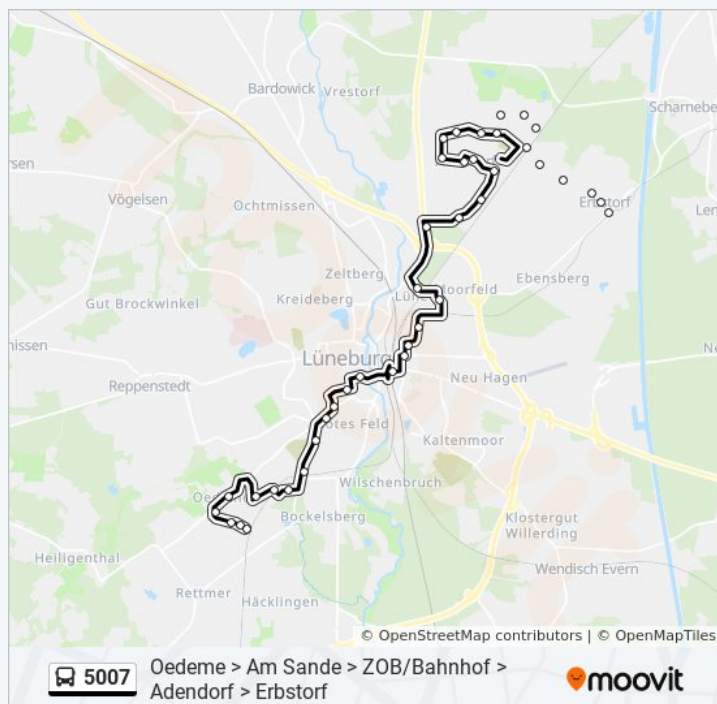

Adendorf, Von-Stauffenberg-Straße

Adendorf, Drk-Heim

Adendorf, Steinweg

Adendorf, Lindenweg

Lüneburg, Schwarzer Weg

Lüneburg, Lüner Weg

Lüneburg, Meisterweg

Lüneburg, Hansestraße

Lüneburg, Henningstraße

Lüneburg, Pulverweg (Nord)

Bf. Lüneburg (Zob)

Lüneburg, am Sande

Lüneburg, Wallstraße (Theater)

Lüneburg, Postamt

Lüneburg, Soltauer Straße (Kurzentrum)

Lüneburg, Zentralfriedhof

Lüneburg, Ginsterweg

Lüneburg, Ovelgöner Weg

Lüneburg, Steinweg

Lüneburg, Hasenburger Weg

Lüneburg, Oedeme Dorf

Lüneburg, Rehrweg

Lüneburg, Schmiedestraße

Lüneburg, Rosenkamp

Lüneburg, Rosenkamp Wendeplatz

Stationen: 40

Fahrtdauer: 58 Min

Linien Informationen:

Richtung: Lüneburg, Vrestorfer Weg

Buslinie 5007 Fahrpläne

Lüneburg, Rosenkamp Wendeplatz
 Lüneburg, Rosenkamp
 Lüneburg, Schmiedestraße
 Lüneburg, Rehrweg
 Lüneburg, Oedeme Dorf
 Lüneburg, Hasenburger Weg
 Lüneburg, Steinweg
 Lüneburg, Ovelgöner Weg
 Lüneburg, Ginsterweg
 Lüneburg, Zentralfriedhof
 Lüneburg, Soltauer Straße (Kurzentrum)
 Lüneburg, Postamt
 Lüneburg, Wallstraße (Theater)
 Lüneburg, am Sande
 Bf. Lüneburg (Zob)
 Lüneburg, Henningstraße
 Lüneburg, Hansestraße
 Lüneburg, Meisterweg
 Lüneburg, Lüner Weg
 Lüneburg, Schlachthof
 Lüneburg, Vrestorfer Weg