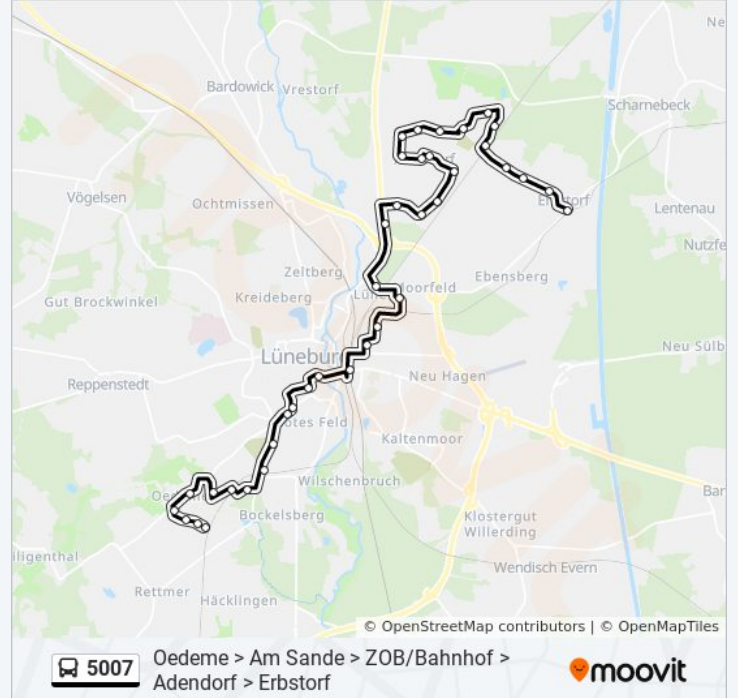

Adendorf, Lindenweg

Adendorf, Steinweg

Adendorf, Drk-Heim

Adendorf, Von-Stauffenberg-Straße

Adendorf, Danziger Weg

Adendorf, Weinbergsweg (Schule)

Adendorf, Weinbergsweg

Adendorf, Kreuzkamp

Adendorf, Heinrich-Hille-Straße

Adendorf, Teichau

Adendorf, Sportzentrum

Adendorf, Katzenweg

Adendorf, Kastanienallee

Adendorf, An Der Bunte

Erbstorf, Heinrich-Heine-Siedlung

Erbstorf, Dorfstraße

Erbstorf, Wendeplatz

Richtung: Lüneburg, Rosenkamp Wendeplatz

40 Haltestellen

[LINIENPLAN ANZEIGEN](#)

Erbstorf, Wendeplatz

Erbstorf, Feuerwehr

Erbstorf, Dorfstraße

Erbstorf, Heinrich-Heine-Siedlung

Buslinie 5007 Info

Richtung: Lüneburg, Rosenkamp Wendeplatz

Adendorf, Im Gutspark

Adendorf, Heinrich-Hille-Straße

Adendorf, Kreuzkamp

Adendorf, Weinbergsweg

Adendorf, Weinbergsweg (Schule)

Adendorf, Danziger Weg