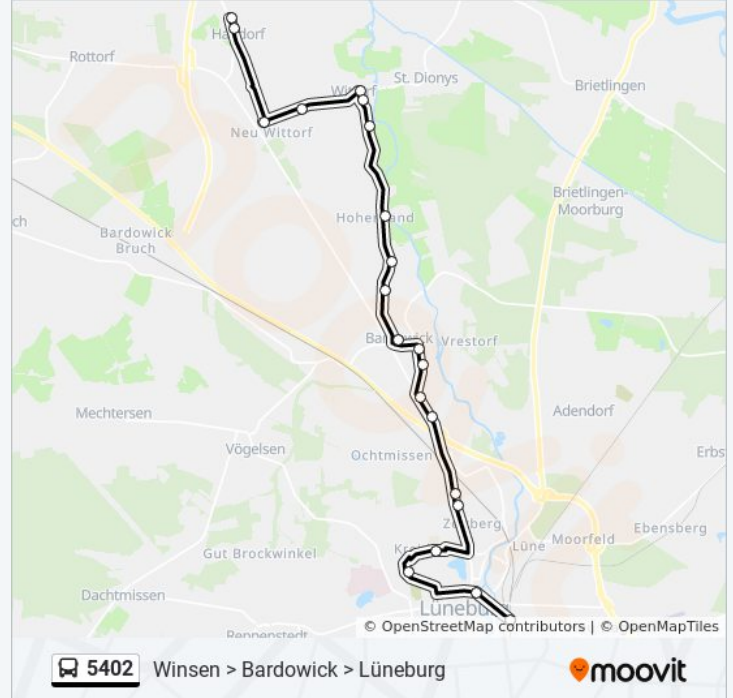

[LINIENPLAN ANZEIGEN](#)

Bf. Lüneburg (Zob)

Lüneburg, Reichenbachplatz

Lüneburg, Sternkamp

Lüneburg, Wilhelm-Hänel-Weg

Lüneburg, Hagemannsweg

Lüneburg, Landwehr

Bardowick, Schwarzer Weg

Buslinie 5402 Info

Richtung: Handorf, Grundschule

Stationen: 20

Fahrtdauer: 34 Min

Linien Informationen:

Wittorf, Im Moor

Wittorf, Hauptstraße

Wittorf, Neulander Weg

Wittorf, Birkenweg

Handorf, Mühle

Handorf, Dunklestraße

Handorf, Ortsmitte

Handorf, Grundschule

Richtung: Winsen, Zob

31 Haltestellen

[LINIENPLAN ANZEIGEN](#)

Bardowick, Wittorfer Straße

Wittorf, Hohensand

Wittorf, Im Moor

Wittorf, Hauptstraße

Wittorf, Wiesenstraße

Wittorf, Neulander Weg

Wittorf, Birkenweg

Handorf, Mühle