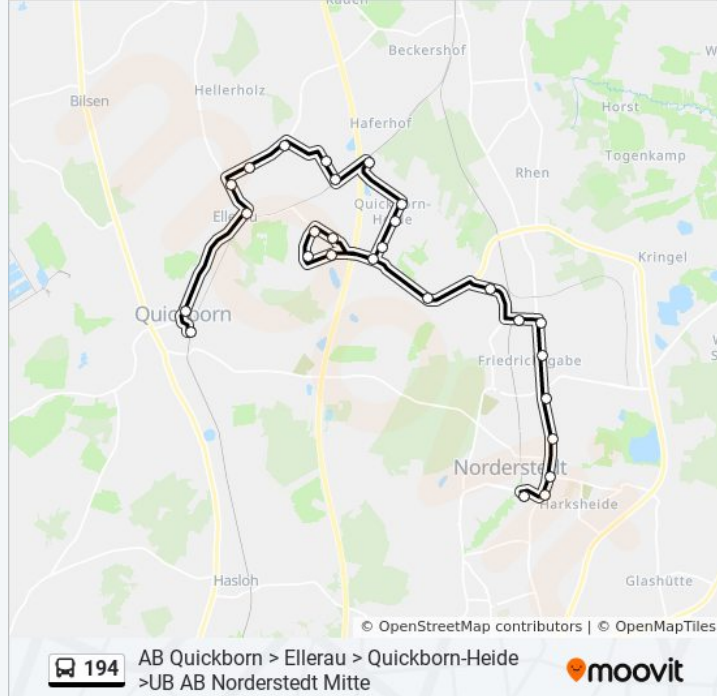

Richtung: A Quickborn

28 Haltestellen

[LINIENPLAN ANZEIGEN](#)

U A Norderstedt Mitte
Harksheide, Alter Kirchenweg
Friedrichsgabe, Langenharmer Weg
Friedrichsgabe, Weg am Denkmal
Friedrichsgabe, Harckesheyde (West)
Friedrichsgabe, Bahnhofstraße
Friedrichsgabe, Irisgang
A Quickborner Straße
Friedrichsgabe, Beim Umspannwerk
Quickborn-Heide, Feldweg
Quickborn-Heide, Ulzburger Landstraße
Quickborn-Heide, Pascalkehre
Quickborn-Heide, Max-Weber-Straße
Quickborn-Heide, Carl-Zeiss-Straße
Quickborn-Heide, Grandweg
Quickborn-Heide, Lornsenstraße
Quickborn-Heide, Hermann-Löns-Straße
Quickborn-Heide, Hinrich-Fehrs-Straße
Quickborn-Heide, Behnkeweg
Quickborn-Heide, Kiefernweg
A Tanneneck

Buslinie 194 Info**Richtung:** A Quickborn**Stationen:** 28**Fahrdauer:** 38 Min**Linien Informationen:**

Ellerau, Moortwiete

Ellerau, Vorderer Kamp

Ellerau, Grundschule

Ellerau, Alvesloher Straße

Ellerau, Steindamm

Quickborn, Ärztezentrum

A Quickborn

AB Quickborn > Ellerau > Quickborn-Heide
>UB AB Norderstedt Mitte

Richtung: Friedrichsgabe, Irisgang

7 Haltestellen

[LINIENPLAN ANZEIGEN](#)

U A Norderstedt Mitte

Harksheide, Alter Kirchenweg

Stationen: 7

Fahrtdauer: 8 Min

Linien Informationen:

Richtung: U A Norderstedt Mitte

29 Haltestellen

[LINIENPLAN ANZEIGEN](#)

A Quickborn

Quickborn, Ärztezentrum