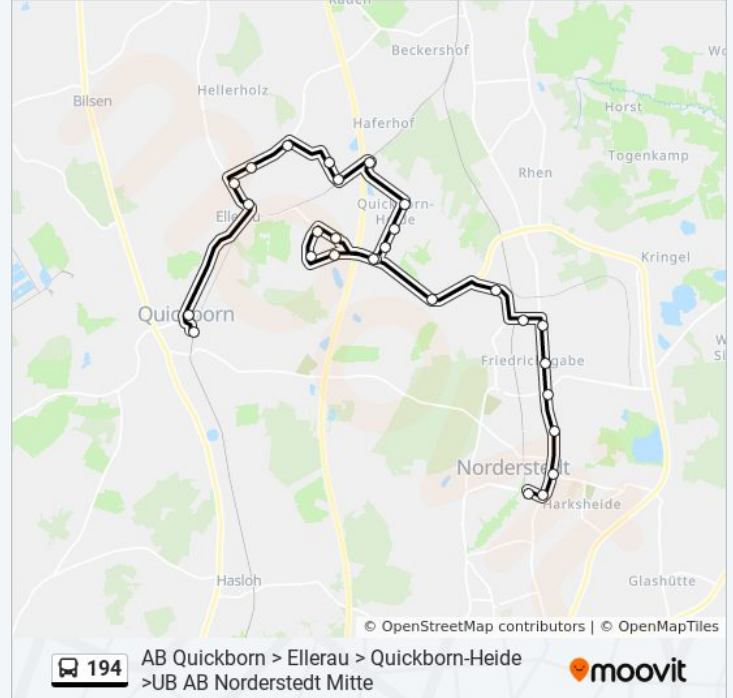

Richtung: A Quickborn

28 Haltestellen

[LINIENPLAN ANZEIGEN](#)

U A Norderstedt Mitte
Harksheide, Alter Kirchenweg
Friedrichsgabe, Langenharmer Weg
Friedrichsgabe, Weg am Denkmal
Friedrichsgabe, Harckesheyde (West)
Friedrichsgabe, Bahnhofstraße
Friedrichsgabe, Irisgang
A Quickborner Straße
Friedrichsgabe, Beim Umspannwerk
Quickborn-Heide, Feldweg
Quickborn-Heide, Ulzburger Landstraße
Quickborn-Heide, Pascalkehre
Quickborn-Heide, Max-Weber-Straße
Quickborn-Heide, Carl-Zeiss-Straße
Quickborn-Heide, Grandweg
Quickborn-Heide, Lornsenstraße
Quickborn-Heide, Hermann-Löns-Straße
Quickborn-Heide, Hinrich-Fehrs-Straße
Quickborn-Heide, Behnkeweg
Quickborn-Heide, Kiefernweg
A Tanneneck

Buslinie 194 Info

Richtung: U A Norderstedt Mitte

Stationen: 29

Fahrtdauer: 38 Min

Linien Informationen:

Quickborn-Heide, Ulzburger Landstraße

Quickborn-Heide, Feldweg

Friedrichsgabe, Beim Umspannwerk

A Quickborner Straße

Friedrichsgabe, Irisgang

Friedrichsgabe, Bahnhofstraße

Friedrichsgabe, Harckesheyde (West)

Friedrichsgabe, Weg am Denkmal

Friedrichsgabe, Langenharmer Weg

Harksheide, Alter Kirchenweg

U A Norderstedt Mitte