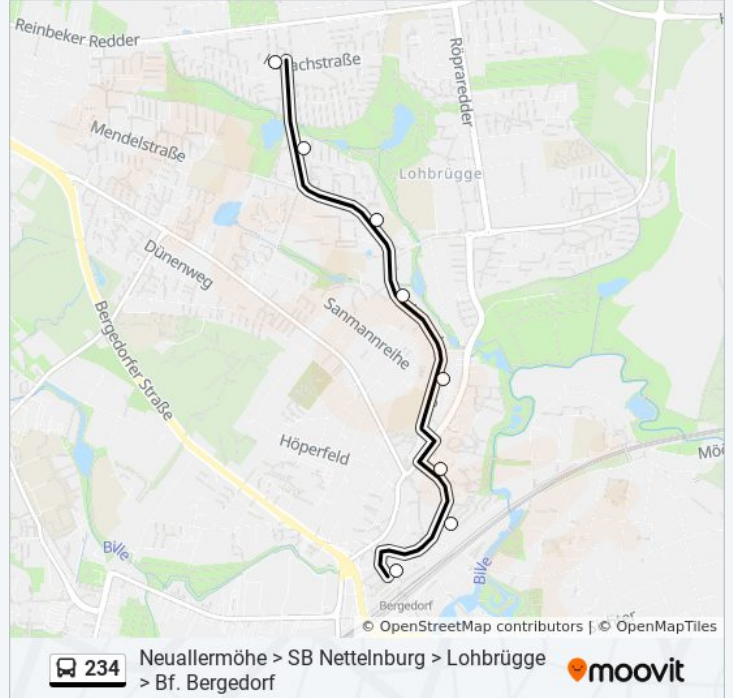

**Buslinie 234 Info****Richtung:** Bf. Bergedorf**Stationen:** 20**Fahrdauer:** 27 Min**Linien Informationen:**

## Richtung: Korachstraße

8 Haltestellen

[LINIENPLAN ANZEIGEN](#)

Bf. Bergedorf  
 Sander Markt  
 Lohbrügger Markt  
 Sanmannreihe  
 Lohbrügger Weg  
 Plettenbergstraße  
 Heidkampsredder  
 Korachstraße

## Buslinie 234 Fahrpläne

Abfahrzeiten in Richtung Korachstraße

Montag	Kein Betrieb
Dienstag	07:26 - 07:36
Mittwoch	07:26 - 07:36
Donnerstag	07:26 - 07:36
Freitag	Kein Betrieb
Samstag	Kein Betrieb
Sonntag	Kein Betrieb

## Buslinie 234 Info

**Richtung:** Korachstraße

**Stationen:** 8

**Fahrdauer:** 11 Min

**Linien Informationen:**