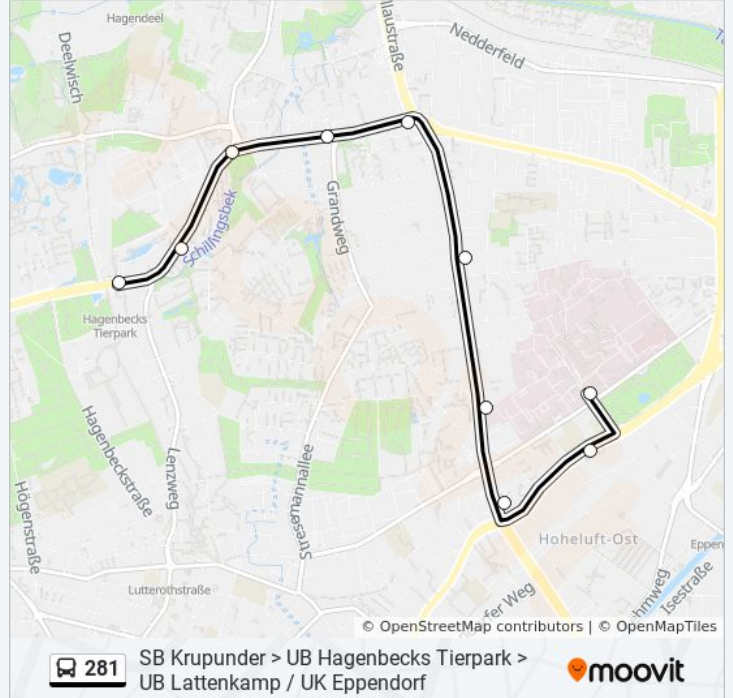

Richtung: U Hagenbecks Tierpark

17 Haltestellen

[LINIENPLAN ANZEIGEN](#)

S Krupunder
 Halstenbek, Weidenstraße
 Burbekstraße
 Jasminweg
 Feldrosenweg
 Redingskamp
 Niekampsweg
 Lohkampstraße 45
 A Eidelstedt Zentrum
 Eidelstedter Platz
 Reichsbahnstraße
 Wördemanns Weg
 Wegenkamp
 Informatikum
 Hagenbeck (Nordeingang)
 Deelwisch
 U Hagenbecks Tierpark

- Uk Eppendorf (Haupteingang)
- Breitenfelder Straße
- Gärtnerstraße
- Veilchenweg (Ost)
- Brunsborg
- Siemersplatz
- Behrmannplatz
- Oddernskamp
- Schillingsbekweg
- U Hagenbecks Tierpark

Buslinie 281 Fahrpläne

Abfahrzeiten in Richtung U Hagenbecks Tierpark

Montag	21:42
Dienstag	21:42
Mittwoch	21:42
Donnerstag	21:42
Freitag	21:42
Samstag	Kein Betrieb
Sonntag	Kein Betrieb

Buslinie 281 Info

Richtung: U Hagenbecks Tierpark

Stationen: 10

Fahrtdauer: 12 Min

Linien Informationen:

Richtung: U Lattenkamp

26 Haltestellen

[LINIENPLAN ANZEIGEN](#)

- S Krupunder
- Halstenbek, Weidenstraße
- Burbekstraße
- Jasminweg
- Feldrosenweg
- Redingskamp
- Niekampsweg
- Lohkampstraße 45
- A Eidelstedt Zentrum
- Eidelstedter Platz
- Reichsbahnstraße
- Wördemanns Weg
- Wegenkamp
- Informatikum
- Hagenbeck (Nordeingang)
- Deelwisch
- U Hagenbecks Tierpark
- Schillingsbekweg