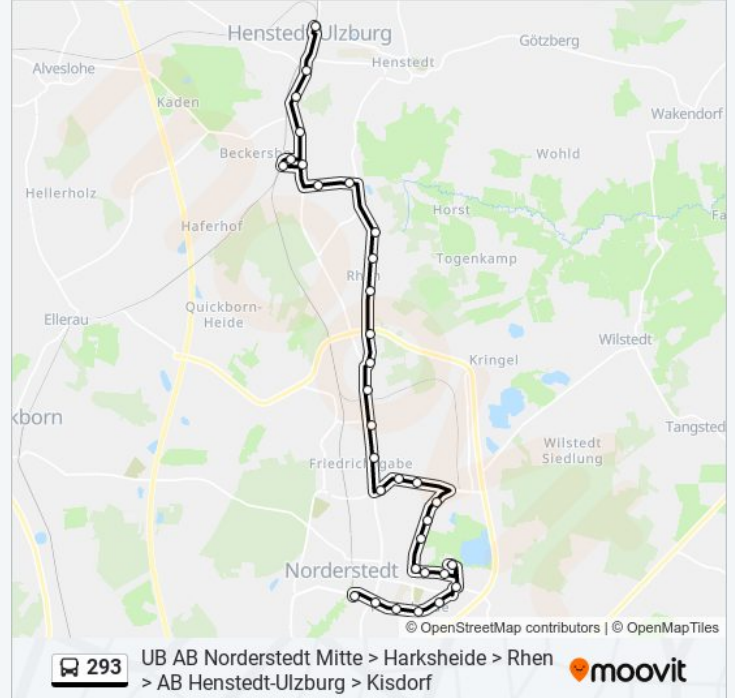

**Buslinie 293 Info****Richtung:** A Henstedt-Ulzburg**Stationen:** 31**Fahrdauer:** 38 Min**Linien Informationen:**

Rhen, Alter Postweg

Rhen, Alsterquelle

Ulzburg-Süd, Dammstücken

Ulzburg-Süd, Auf Dem Damm

Ulzburg-Süd, Kranichstraße

A Ulzburg Süd

Ulzburg-Süd, Suhlenkamp

Ulzburg-Süd, Birkenhof

Ulzburg, An Der Pinnau

Ulzburg, Kirche

A Henstedt-Ulzburg

### Richtung: Harksheide, am Gehölz

18 Haltestellen

[LINIENPLAN ANZEIGEN](#)

U A Norderstedt Mitte

Harksheide, Alter Kirchenweg

Harksheide, Uhlenkamp

Harksheide, Markt

Harksheide, Romintener Weg

### Buslinie 293 Info

**Richtung:** Harksheide, am Gehölz

**Stationen:** 18

**Fahrtdauer:** 18 Min

**Linien Informationen:**