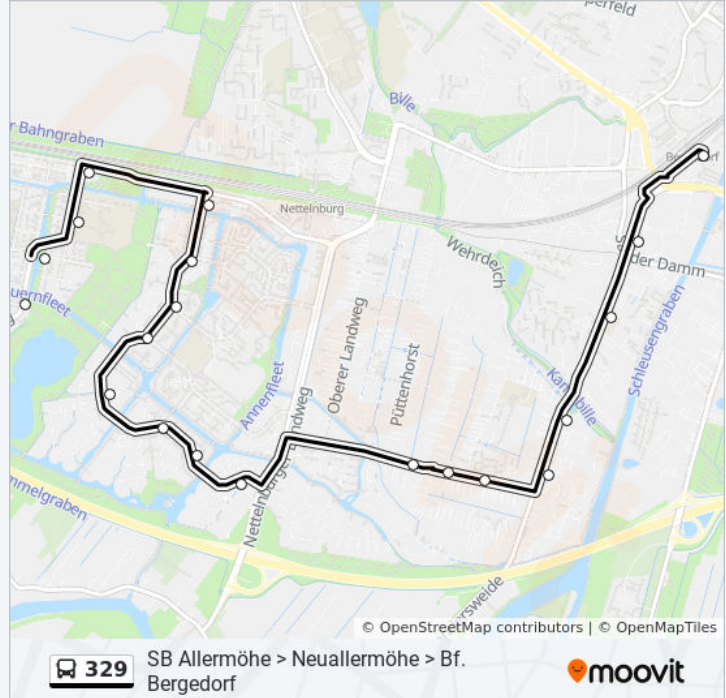

Verwende Moovit, um die nächste Station der Buslinie 329 zu finden und um zu erfahren wann die nächste Buslinie 329 kommt.

Richtung: Bf. Bergedorf

24 Haltestellen

[LINIENPLAN ANZEIGEN](#)

S Allermöhe
Karl-Rüther-Stieg
Otto-Grot-Straße
Adolf-Köster-Damm
Herbert-Pardo-Weg
Marie-Henning-Weg
Curt-Bär-Weg
Wilhelm-Osterhold-Stieg
Von-Scheliha-Straße
Von-Haeften-Straße
Margit-Zinke-Straße (Nord)
Rahel-Varnhagen-Weg
Lisbeth-Bruhn-Straße
Henriette-Herz-Ring
Hilda-Monte-Weg
Elisabeth-Von-Thadden-Kehre
Lilo-Gloeden-Kehre
Jeanette-Wolff-Ring
Fanny-Lewald-Ring
Oberer Landweg (Eisenbahnbrücke)

Buslinie 329 Fahrpläne

Abfahrzeiten in Richtung Bf. bergedorf

Montag	00:07 - 23:47
Dienstag	00:07 - 23:47
Mittwoch	00:07 - 23:47
Donnerstag	00:07 - 23:47
Freitag	00:07 - 23:47
Samstag	00:07 - 23:47
Sonntag	00:07 - 23:47

Buslinie 329 Info**Richtung:** Bf. Bergedorf**Stationen:** 24**Fahrtdauer:** 22 Min**Linien Informationen:**

Heckkatzen

Kurt-A.-Körper-Chaussee (Mitte)

Kurt-A.-Körper-Chaussee (Ost)

Bf. Bergedorf

Richtung: Fanny-Lewald-Ring

6 Haltestellen

[LINIENPLAN ANZEIGEN](#)

Bf. Bergedorf

Kurt-A.-Körper-Chaussee (Ost)

Kurt-A.-Körper-Chaussee (Mitte)

Heckkatzen

Oberer Landweg (Eisenbahnbrücke)

Fanny-Lewald-Ring