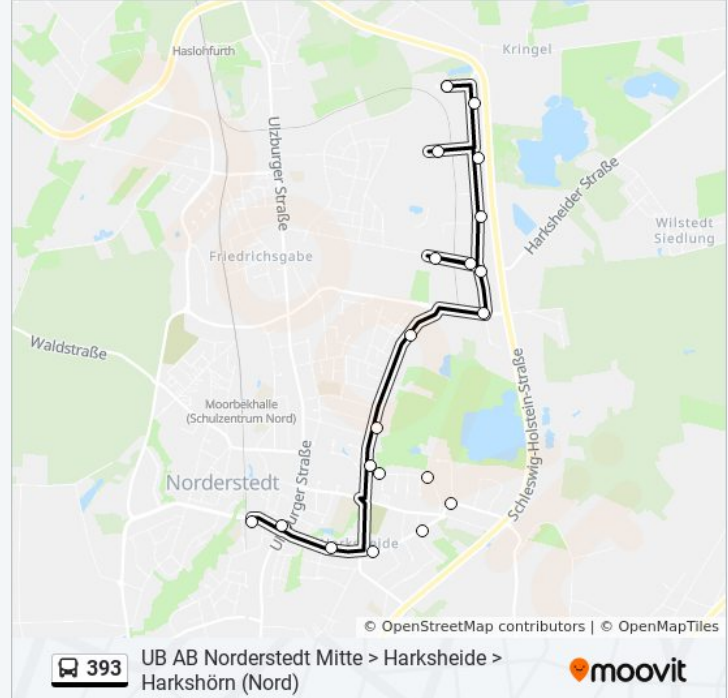

Buslinie 393 Info

Richtung: U A Norderstedt Mitte

Stationen: 20

Fahrtdauer: 23 Min

Linien Informationen:

Harksheide, Alter Kirchenweg

U A Norderstedt Mitte

Buslinie 393 Offline Fahrpläne und Netzkarten stehen auf moovitapp.com zur Verfügung. Verwende den [Moovit App](#), um Live Bus Abfahrten, Zugfahrpläne oder U-Bahn Fahrplanzeiten zu sehen, sowie Schritt für Schritt Wegangaben für alle öffentlichen Verkehrsmittel in Hamburg & schleswig-Holstein zu erhalten.