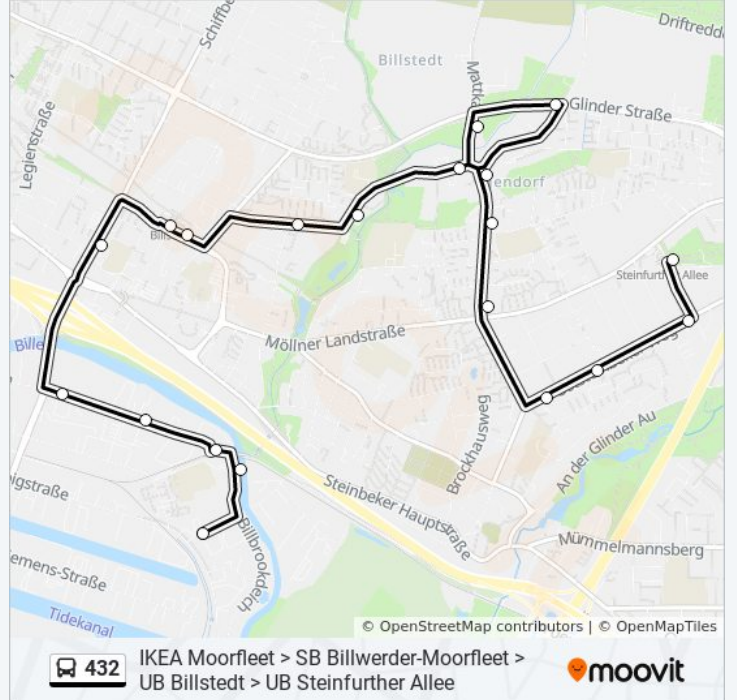

## Richtung: Ikea Moorfleet

22 Haltestellen

[LINIENPLAN ANZEIGEN](#)

U Steinfurther Allee  
Oststeinbeker Weg (Mitte)  
Sonnenland  
Oststeinbeker Weg (West)  
U Merkenstraße  
Öjendorfer Höhe  
Reinskamp  
Mattkamp  
Salomon-Petri-Ring  
Archenholzstraße (Ost)  
Liebezeitstraße  
Schleemer Weg (Nord)  
U Billstedt  
Kirchlinden  
Moorfleeter Straße (Nord)  
Billbrookdeich 210  
Billstieg (Kehre)  
Schule Billbrookdeich  
Rote Brücke  
Pinkertweg (Ost)

### Richtung: Rote Brücke

19 Haltestellen

[LINIENPLAN ANZEIGEN](#)

- U Steinfurter Allee
- Oststeinbeker Weg (Mitte)
- Sonnenland
- Oststeinbeker Weg (West)
- U Merkenstraße
- Öjendorfer Höhe
- Reinskamp
- Mattkamp
- Salomon-Petri-Ring
- Archenholzstraße (Ost)
- Liebezeitstraße
- Schleemer Weg (Nord)
- U Billstedt
- Kirchlinden
- Moorfleeter Straße (Nord)
- Billbrookdeich 210
- Billstieg (Kehre)
- Schule Billbrookdeich

### Bus Linie 432 Info

**Richtung:** Rote Brücke

**Stationen:** 19

**Fahrdauer:** 25 Min

**Linien Informationen:**

**Richtung: S Billwerder-Moorfleet**

21 Haltestellen

[LINIENPLAN ANZEIGEN](#)

- U Steinfurter Allee
- Oststeinbeker Weg (Mitte)
- Sonnenland
- Oststeinbeker Weg (West)
- U Merkenstraße
- Öjendorfer Höhe
- Reinskamp
- Mattkamp
- Salomon-Petri-Ring
- Archenholzstraße (Ost)
- Liebezeitstraße
- Schleemer Weg (Nord)
- U Billstedt
- Kirchlinden
- Moorfleeter Straße (Nord)
- Billbrookdeich 210
- Billstieg (Kehre)
- Schule Billbrookdeich