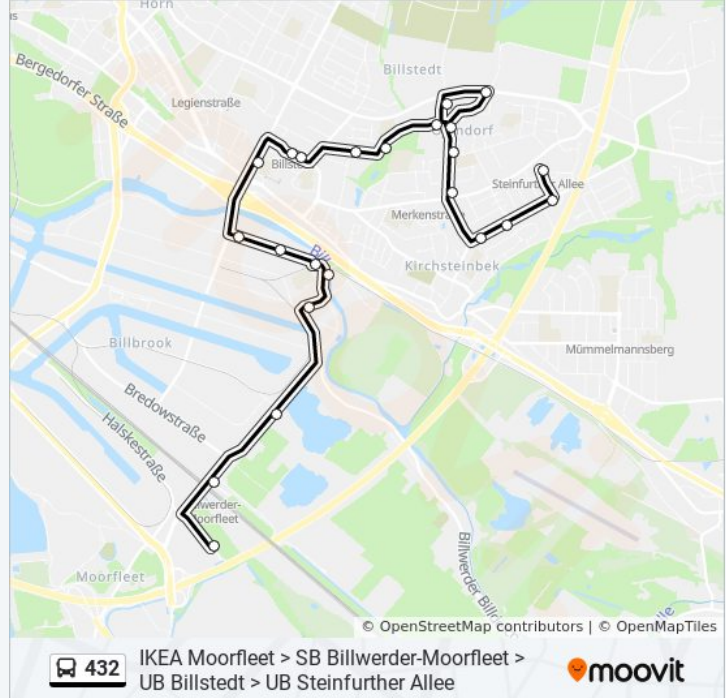

## Richtung: Ikea Moorfleet

22 Haltestellen

[LINIENPLAN ANZEIGEN](#)

U Steinfurther Allee  
Oststeinbeker Weg (Mitte)  
Sonnenland  
Oststeinbeker Weg (West)  
U Merkenstraße  
Öjendorfer Höhe  
Reinskamp  
Mattkamp  
Salomon-Petri-Ring  
Archenholzstraße (Ost)  
Liebezeitstraße  
Schleemer Weg (Nord)  
U Billstedt  
Kirchlinden  
Moorfleeter Straße (Nord)  
Billbrookdeich 210  
Billstieg (Kehre)  
Schule Billbrookdeich  
Rote Brücke  
Pinkertweg (Ost)

## Bus Linie 432 Info

**Richtung:** Ikea Moorfleet

**Stationen:** 22

**Fahrdauer:** 32 Min

**Linien Informationen:**

S Billwerder-Moorfleet

Ikea Moorfleet

### Richtung: Rote Brücke

19 Haltestellen

[LINIENPLAN ANZEIGEN](#)

- U Steinfurter Allee
- Oststeinbeker Weg (Mitte)
- Sonnenland
- Oststeinbeker Weg (West)
- U Merkenstraße
- Öjendorfer Höhe
- Reinskamp
- Mattkamp
- Salomon-Petri-Ring
- Archenholzstraße (Ost)
- Liebezeitstraße
- Schleemer Weg (Nord)
- U Billstedt
- Kirchlinden
- Moorfleeter Straße (Nord)
- Billbrookdeich 210
- Billstieg (Kehre)
- Schule Billbrookdeich

### Bus Linie 432 Info

**Richtung:** Rote Brücke

**Stationen:** 19

**Fahrdauer:** 25 Min

**Linien Informationen:**

**Richtung: S Billwerder-Moorfleet**

21 Haltestellen

[LINIENPLAN ANZEIGEN](#)