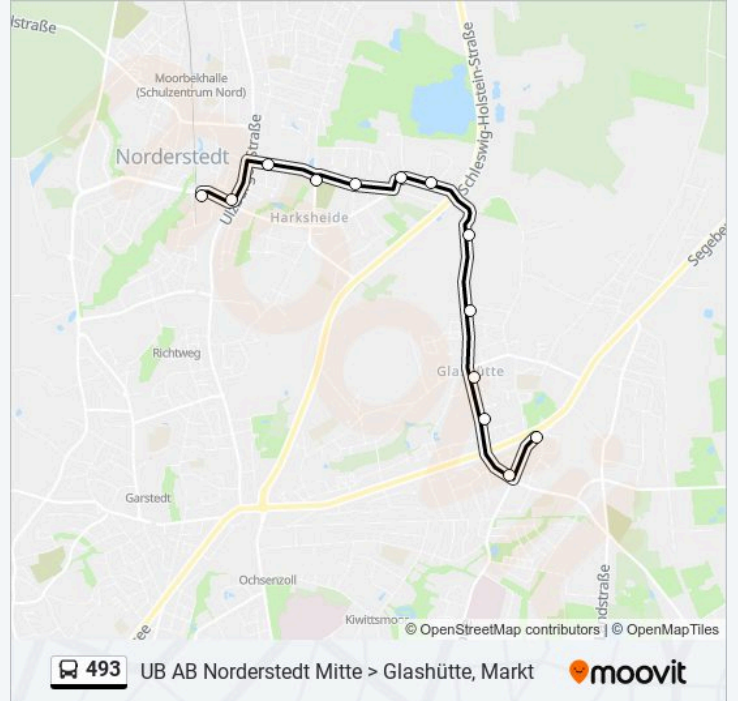

Glashütte, Op den Kamp

Norderstedt, Schulzentrum Süd

Glashütte, Hans-Salb-Straße

Glashütte, Zob

Buslinie 493 Fahrpläne

Abfahrzeiten in Richtung Glashütte, Zob

Montag	05:34 - 23:44
Dienstag	05:34 - 23:44
Mittwoch	05:34 - 23:44
Donnerstag	05:34 - 23:44
Freitag	05:34 - 23:44
Samstag	07:24 - 23:44
Sonntag	09:04 - 23:44

Buslinie 493 Info**Richtung:** Glashütte, Zob**Stationen:** 13**Fahrtdauer:** 15 Min**Linien Informationen:**

Richtung: U A Norderstedt Mitte

13 Haltestellen

[LINIENPLAN ANZEIGEN](#)

Glashütte, Zob

Glashütte, Hans-Salb-Straße

Friedrichsgabe, Langenharmer Weg

Harksheide, Alter Kirchenweg

U A Norderstedt Mitte

Buslinie 493 Fahrpläne

Abfahrzeiten in Richtung U A Norderstedt Mitte

Montag	00:04 - 23:24
Dienstag	00:04 - 23:24
Mittwoch	00:04 - 23:24
Donnerstag	00:04 - 23:24
Freitag	00:04 - 23:24
Samstag	00:04 - 23:24
Sonntag	00:04 - 23:24

Buslinie 493 Info

Richtung: U A Norderstedt Mitte

Stationen: 13

Fahrtdauer: 15 Min

Linien Informationen:

Buslinie 493 Offline Fahrpläne und Netzkarten stehen auf moovitapp.com zur Verfügung. Verwende den Moovit App, um Live Bus Abfahrten, Zugfahrpläne oder U-Bahn Fahrplanzeiten zu sehen, sowie Schritt für Schritt Wegangaben für alle öffentlichen Verkehrsmittel in Hamburg & schleswig-Holstein zu erhalten.