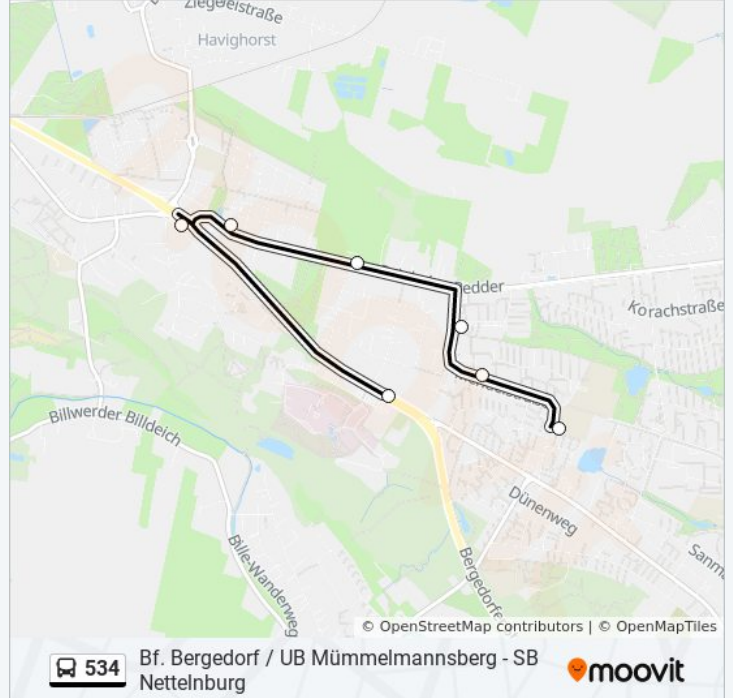

**Richtung: Bf. Bergedorf**

11 Haltestellen

[LINIENPLAN ANZEIGEN](#)

Grandkoppelstieg  
Schulenburgring  
Grandkoppel (West)  
Grandkoppel  
Emilie-Günther-Weg  
An Der Bergkoppel  
Riehlstraße  
Höperfeld  
Ulmenliet  
Lohbrügger Markt  
Bf. Bergedorf

## Richtung: Bg Klinikum Boberg

7 Haltestellen

[LINIENPLAN ANZEIGEN](#)

- Grandkoppelstieg
- Schulenburgring
- Fritz-Lindemann-Weg
- Rudorffweg
- Boberger Drift
- Boberg
- Bg Klinikum Boberg

## Buslinie 534 Info

**Richtung:** Bg Klinikum Boberg

**Stationen:** 7

**Fahrdauer:** 9 Min

**Linien Informationen:**

## Richtung: Grandkoppelstieg

10 Haltestellen

[LINIENPLAN ANZEIGEN](#)

Bf. Bergedorf  
 Sander Markt  
 Lohbrügger Markt  
 Ulmenliet  
 Höperfeld  
 Riehlstraße  
 An Der Bergkoppel  
 Emilie-Günther-Weg  
 Grandkoppel  
 Grandkoppelstieg