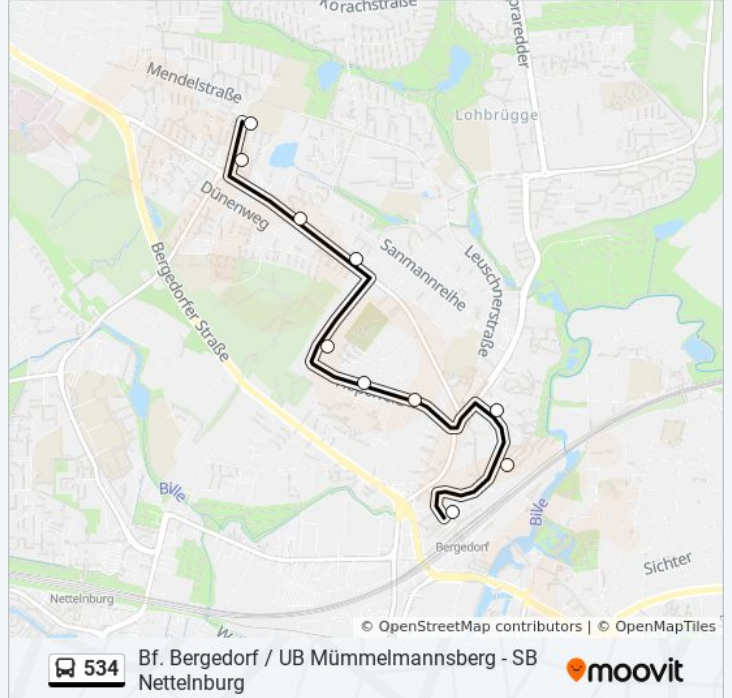

## Richtung: Bg Klinikum Boberg

7 Haltestellen

[LINIENPLAN ANZEIGEN](#)

- Grandkoppelstieg
- Schulenburgring
- Fritz-Lindemann-Weg
- Rudorffweg
- Boberger Drift
- Boberg
- Bg Klinikum Boberg

## Buslinie 534 Info

**Richtung:** Bg Klinikum Boberg

**Stationen:** 7

**Fahrdauer:** 9 Min

**Linien Informationen:**

## Richtung: Grandkoppelstieg

10 Haltestellen

[LINIENPLAN ANZEIGEN](#)

Bf. Bergedorf  
 Sander Markt  
 Lohbrügger Markt  
 Ulmenliet  
 Höperfeld  
 Riehlstraße  
 An Der Bergkoppel  
 Emilie-Günther-Weg  
 Grandkoppel  
 Grandkoppelstieg

## Buslinie 534 Info

**Richtung:** Grandkoppelstieg

**Stationen:** 10

**Fahrdauer:** 11 Min

**Linien Informationen:**