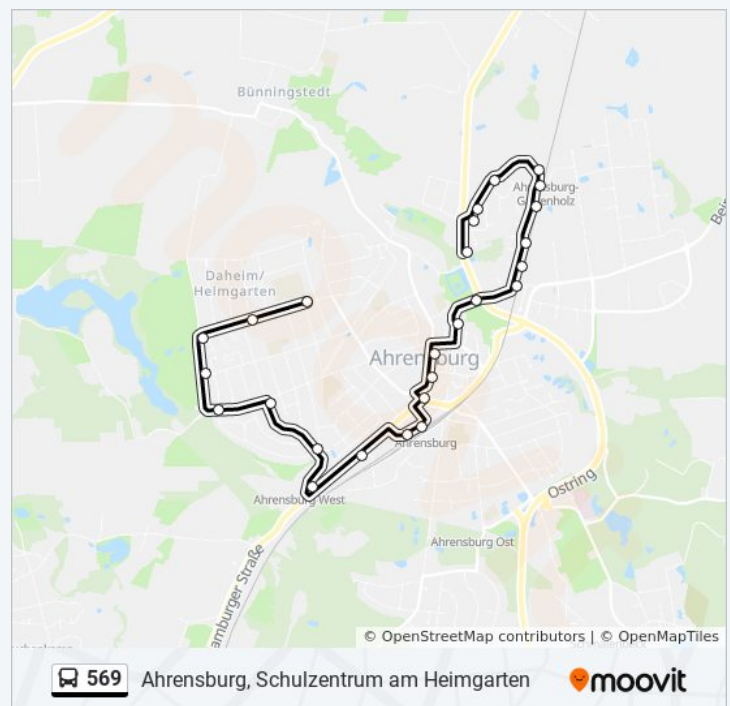

Buslinie 569 Info

Richtung: Ahrensburg, Pellwormstieg**Stationen:** 19**Fahrtdauer:** 16 Min**Linien Informationen:** [Buslinie 569 Karte](#)

Richtung: Ahrensburg, Schulzentrum am Heimgarten

25 Haltestellen

[LINIENPLAN ANZEIGEN](#)

Ahrensburg, Pellwormstieg
Ahrensburg, Helgolandrिंग
Ahrensburg, Olandstieg
Ahrensburg, Norderoogstieg
Bf. Gartenholz (Westseite)
Ahrensburg, Nordstrandring
Ahrensburg, Husumweg
Ahrensburg, Ellenbogen
Ahrensburg, am Weinberg
Ahrensburg, Schloß
Ahrensburg, am Alten Markt
Ahrensburg, Klaus-Groth-Straße
Ahrensburg, Rathaus
Ahrensburg, An Der Reitbahn
Bf. Ahrensburg
Ahrensburg, Bahnhofstraße
Ahrensburg, Brückenstraße
U Ahrensburg West
Ahrensburg, am Neuen Teich
Ahrensburg, Wulfsdorfer Weg
Ahrensburg, Weißdornweg
Ahrensburg, am Haidschlag
Ahrensburg, am Golfplatz
Ahrensburg, Reesenbüttler Redder
Ahrensburg, Schulzentrum am Heimgarten

Richtung: Ahrensburg, am Weinberg

9 Haltestellen

[LINIENPLAN ANZEIGEN](#)

Buslinie 569 Fahrpläne

Abfahrzeiten in Richtung Ahrensburg, Schulzentrum Am Heimgarten

Montag	04:57 - 22:44
Dienstag	04:57 - 22:44
Mittwoch	04:57 - 22:44
Donnerstag	04:57 - 22:44
Freitag	04:57 - 22:44
Samstag	07:27 - 22:44
Sonntag	09:26 - 22:44

Buslinie 569 Info

Richtung: Ahrensburg, Schulzentrum am Heimgarten

Stationen: 25

Fahrdauer: 32 Min

Linien Informationen:

Buslinie 569 Fahrpläne

Abfahrzeiten in Richtung Ahrensburg, Am Weinberg

Montag	00:27 - 20:57
--------	---------------