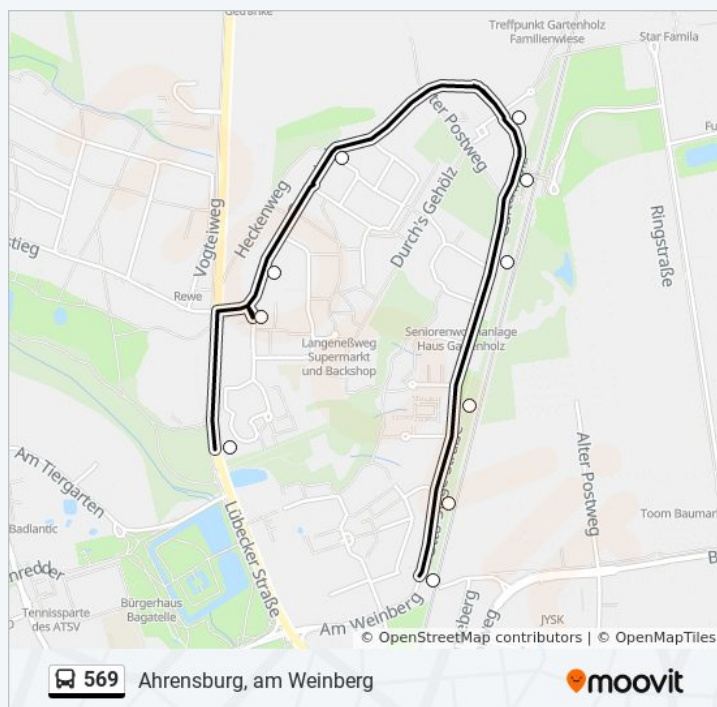

Ahrensburg, Pellwormstieg
 Ahrensburg, Helgolandring
 Ahrensburg, Olandstieg
 Ahrensburg, Norderoogstieg
 Bf. Gartenholz (Westseite)
 Ahrensburg, Nordstrandring
 Ahrensburg, Husumweg
 Ahrensburg, Ellenbogen
 Ahrensburg, am Weinberg

Dienstag	00:27 - 20:57
Mittwoch	00:27 - 20:57
Donnerstag	00:27 - 20:57
Freitag	00:27 - 20:57
Samstag	00:27 - 18:54
Sonntag	00:27

Buslinie 569 Info

Richtung: Ahrensburg, am Weinberg

Stationen: 9

Fahrtdauer: 5 Min

Linien Informationen:

Richtung: Bf. Ahrensburg

15 Haltestellen

[LINIENPLAN ANZEIGEN](#)

Ahrensburg, Pellwormstieg
 Ahrensburg, Helgolandring
 Ahrensburg, Olandstieg
 Ahrensburg, Norderoogstieg
 Bf. Gartenholz (Westseite)
 Ahrensburg, Nordstrandring
 Ahrensburg, Husumweg