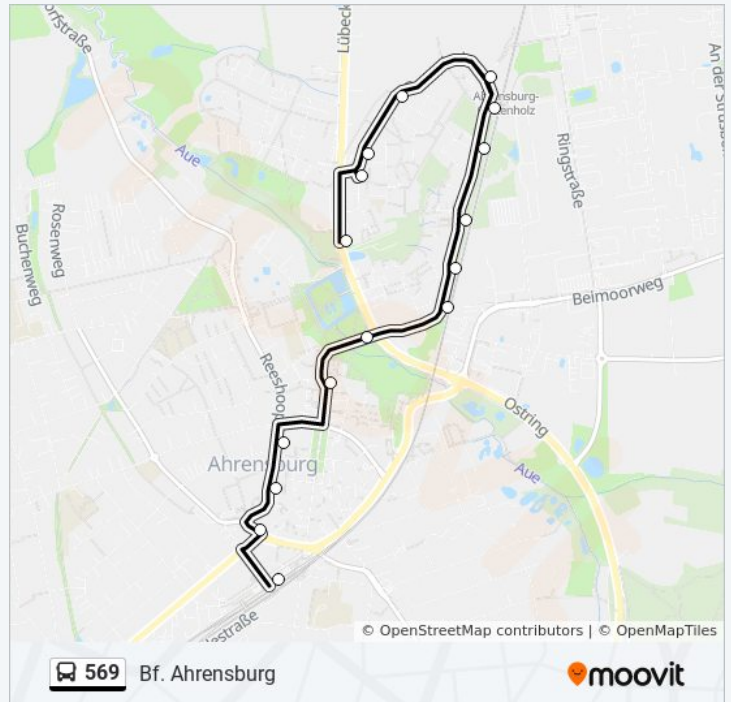

Linien Informationen:

Richtung: Bf. Ahrensburg

15 Haltestellen

[LINIENPLAN ANZEIGEN](#)

Ahrensburg, Pellwormstieg
 Ahrensburg, Helgolandring
 Ahrensburg, Olandstieg
 Ahrensburg, Norderoogstieg
 Bf. Gartenholz (Westseite)
 Ahrensburg, Nordstrandring
 Ahrensburg, Husumweg

Ahrensburg, Ellenbogen

Ahrensburg, am Weinberg

Ahrensburg, Schloß

Ahrensburg, am Alten Markt

Ahrensburg, Klaus-Groth-Straße

Ahrensburg, Rathaus

Ahrensburg, An Der Reitbahn

Bf. Ahrensburg

Buslinie 569 Info

Richtung: Bf. Ahrensburg

Stationen: 15

Fahrtdauer: 13 Min

Linien Informationen:

Richtung: Bf. Ahrensburg

11 Haltestellen

[LINIENPLAN ANZEIGEN](#)