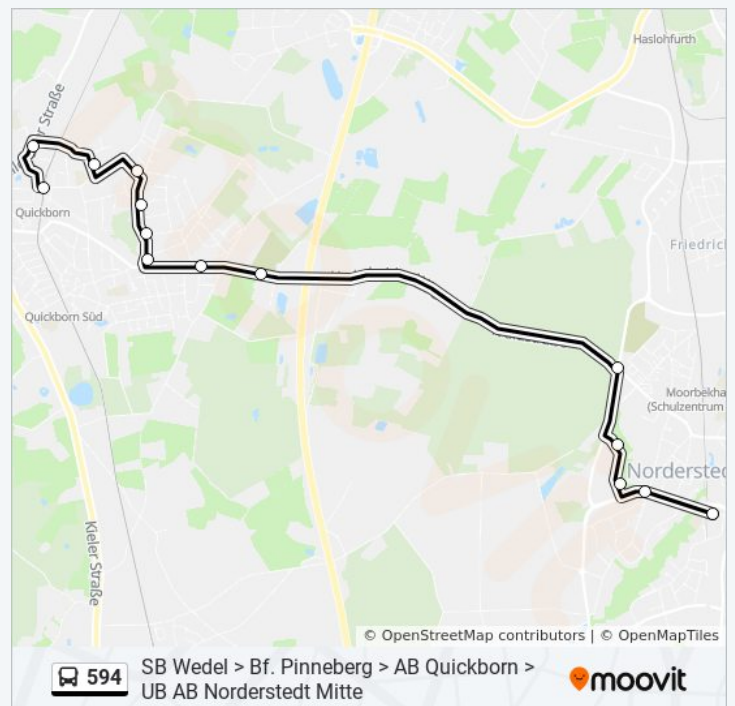

Hohenraden, Harbrookweg

Renzel, Krehlohweg

Renzel, Dorfstraße

Quickborn, Tangstedter Straße

Quickborn, Marktstraße

Quickborn, Kirche

Quickborn, Dorotheenplatz

A Quickborn

### Buslinie 594 Fahrpläne

Abfahrzeiten in Richtung A Quickborn

Montag	00:41
Dienstag	00:41
Mittwoch	00:41
Donnerstag	00:41

Garstedt, Fehmarnstraße  
 Garstedt, Hallig-Hooge-Stieg  
 Friedrichsgabe, Waldstraße (Friedhof)  
 Quickborn, Hasloher Weg  
 Quickborn, Heidefriedhof  
 Quickborn, Elsenseestraße  
 Quickborn, Schillerstraße  
 Quickborn, Eichenweg  
 Quickborn, Ulmenweg  
 Quickborn, Rotdornweg (Nord)  
 Quickborn, Justus-Von-Liebig-Ring  
 Quickborn, Ärztezentrum  
 A Quickborn

### Buslinie 594 Info

**Richtung:** A Quickborn

**Stationen:** 15

**Fahrtdauer:** 16 Min

**Linien Informationen:**