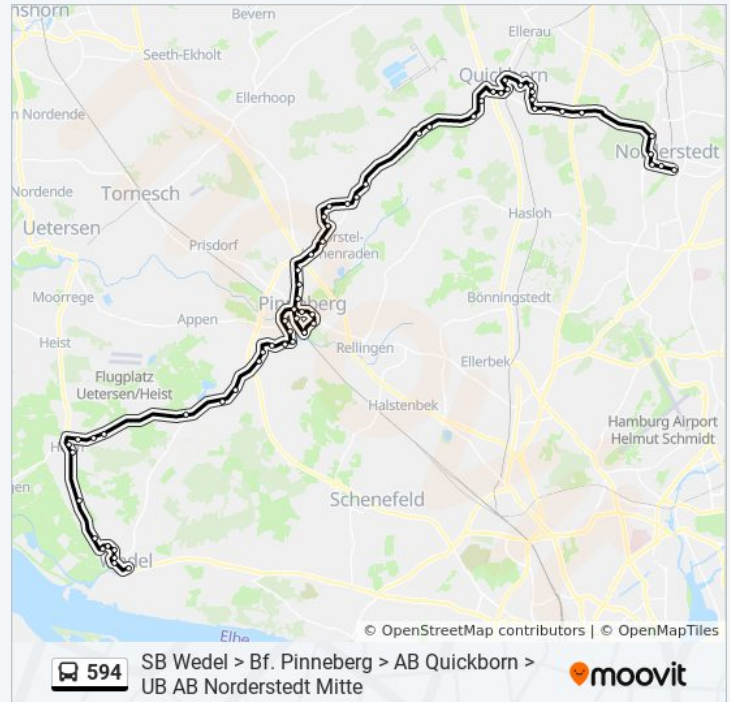

### Buslinie 594 Info

**Richtung:** U A Norderstedt Mitte

**Stationen:** 61

**Fahrtdauer:** 76 Min

**Linien Informationen:**

Hohenraden, Himmelmoorweg

Hohenraden, Op'N Barg

Hohenraden, Harbrookweg