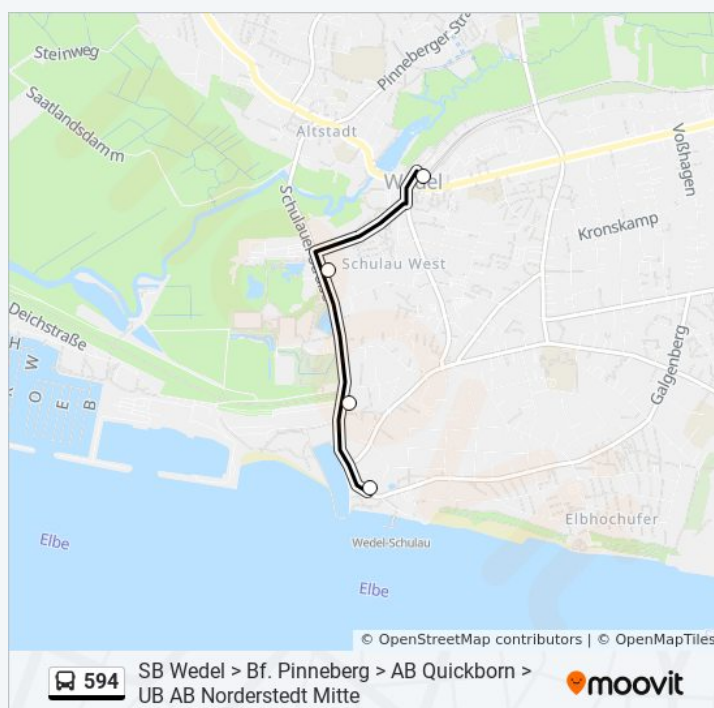

**Richtung: S Wedel**

4 Haltestellen

[LINIENPLAN ANZEIGEN](#)

Schulau, Fähranleger

Wedel, Strandbaddamm

### Buslinie 594 Info

**Richtung:** S Wedel

**Stationen:** 4

**Fahrdauer:** 4 Min

**Linien Informationen:**

**Richtung: S Wedel**

62 Haltestellen

[LINIENPLAN ANZEIGEN](#)