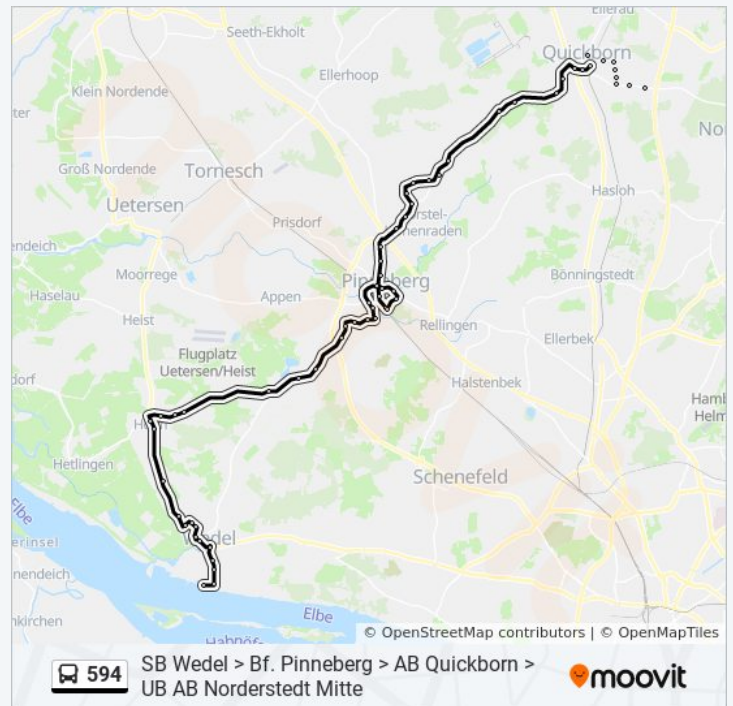

Bf. Pinneberg

Pinneberg, Rübekamp

Pinneberg, Hochbrücke

Pinneberg, Mühlenstraße

Pinneberg, Saarlandstraße (Mitte)

Pinneberg, Heinrich-Christiansen-Straße

Pinneberg, Breslauer Straße  
Pinneberg, Blauer Kamp  
Pinneberg, Lange Twiete  
Pinneberg, Wedeler Weg (Süd)  
Appen-Etz, Rollbarg  
Appen-Etz, Denkmal  
Appen-Etz, Kiesgrube  
Holm, Kessy  
Holm, Lehmweg 72  
Holm, Eschenweg  
Holm, Schulstraße  
Holm, Steinberge  
Wedel, Hauentwiete  
Wedel, Hatzburgtwiete  
Wedel, Schauenburgerstraße  
Wedel, Lülanden  
Wedel, Steinberg  
Wedel, Gärtnerstraße  
Wedel, Roland  
S Wedel  
S Wedel  
Wedel, Bahnhofstraße  
Wedel, Bei Der Doppeleiche  
Wedel, Elbstraße (Willkomm Höft)  
Schulau, Fähranleger