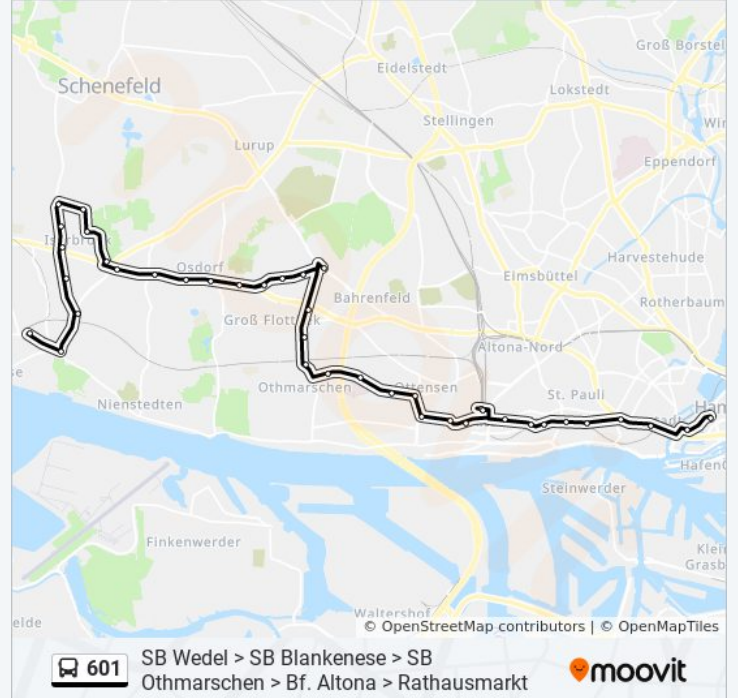

Darbovenstieg

Sülldorfer Landstraße

Pieperweg

Holtbarg

Schenefelder Holt

Heerbrook

Am Botterbarg

Isfeldstraße

Langelohstraße (Nord)

Knabeweg

Elbe-Einkaufszentrum

Windmühlenweg

Flottbeker Drift

Groß Flottbeker Straße

Trabrennbahn Bahrenfeld

Ebertallee

Böcklinstraße

S Othmarschen

Röpers Weide

Behringstraße (Ak Altona)

Griegstraße

Kreuzkirche Ottensen

Bleickenallee (Kinderkrankenhaus)

Große Brunnenstraße

Bahrenfelder Straße

Bf. Altona

Bf. Altona

Altonaer Poststraße

Mörkenstraße

Blücherstraße

S Reeperbahn

Davidstraße