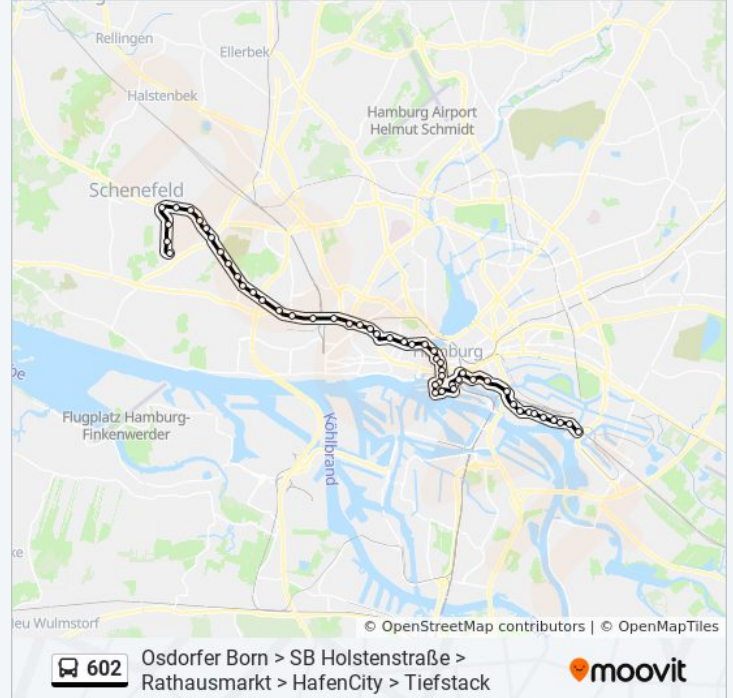

Bornkampsweg

Von-Sauer-Straße

Silcherstraße

August-Kirch-Straße

Trabrennbahn Bahrenfeld

Luruper Chaussee (Desy)

Stadionstraße

Tannenberg

Rugenbarg (Nord)

Eckhoffplatz (Lurup Center)

Flurstraße (Nord)

Luckmoor

Engelbrechtweg

Schenefeld, Schenefelder Platz

Böttcherkamp

Achtern Born (Kindermuseum)

Immenbusch

Richtung: Koreastraße

38 Haltestellen

[LINIENPLAN ANZEIGEN](#)

Immenbusch
Achtern Born (Kindermuseum)
Böttcherkamp
Schenefeld, Schenefelder Platz
Engelbrechtweg
Luckmoor
Flurstraße (Nord)
Eckhoffplatz (Lurup Center)
Rugenbarg (Nord)
Tannenberg
Stadionstraße
Luruper Chaussee (Desy)
Trabrennbahn Bahrenfeld
August-Kirch-Straße
Silcherstraße
Von-Sauer-Straße
Bornkampsweg
Schützenstraße (Mitte)
Kaltenkircher Platz
S Holstenstraße
Sternbrücke
Bernstorffstraße
Neuer Pferdemarkt
U Feldstraße
Sievekingplatz
Dragonerstell
U Gänsemarkt
U S Jungfernstieg
Rathausmarkt

Stationen: 38

Fahrdauer: 45 Min

Linien Informationen:

Speersort

Brandstwiete

Bei St. Annen

Singapurstraße

Auf Dem Sande (Speicherstadt)