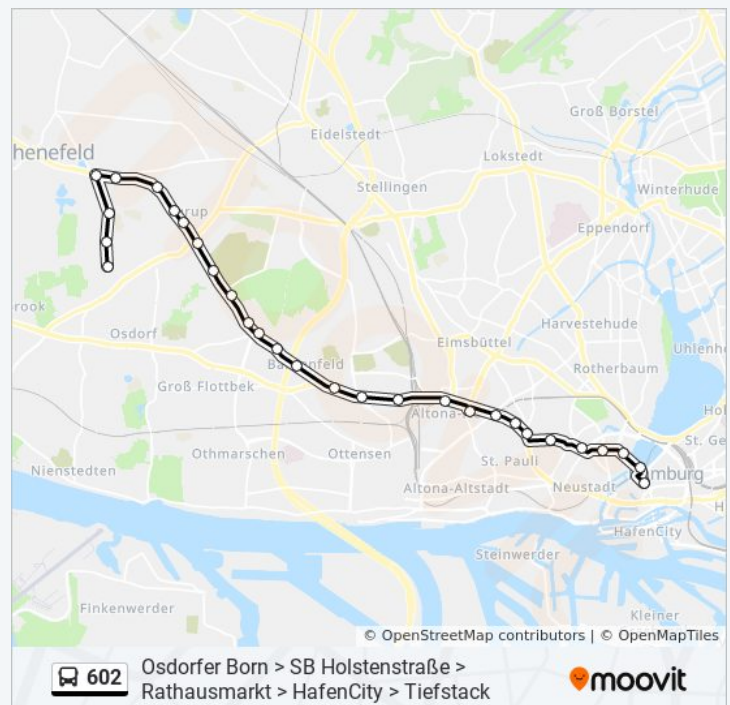

Bornkampsweg

Von-Sauer-Straße

Silcherstraße

August-Kirch-Straße

Trabrennbahn Bahrenfeld

Luruper Chaussee (Desy)

Stadionstraße

Tannenberg

Tannenberg

Stadionstraße

Luruper Chaussee (Desy)

Trabrennbahn Bahrenfeld

August-Kirch-Straße

Silcherstraße

Von-Sauer-Straße

Bornkampsweg

[LINIENPLAN ANZEIGEN](#)

Immenbusch
Achtern Born (Kindermuseum)
Böttcherkamp
Schenefeld, Schenefelder Platz
Engelbrechtweg
Luckmoor
Flurstraße (Nord)
Eckhoffplatz (Lurup Center)
Rugenbarg (Nord)
Tannenberg
Stadionstraße
Luruper Chaussee (Desy)
Trabrennbahn Bahrenfeld
August-Kirch-Straße
Silcherstraße
Von-Sauer-Straße
Bornkampsweg
Schützenstraße (Mitte)
Kaltenkircher Platz
S Holstenstraße
Sternbrücke
Bernstorffstraße
Neuer Pferdemarkt
U Feldstraße
Sievekingplatz
Dragonerstell
U Gänsemarkt
U S Jungfernstieg
Rathausmarkt

Buslinie 602 Info

Richtung: Rathausmarkt

Stationen: 29

Fahrtdauer: 36 Min

Linien Informationen:

Richtung: Schenefeld, Schenefelder Platz

49 Haltestellen

[LINIENPLAN ANZEIGEN](#)