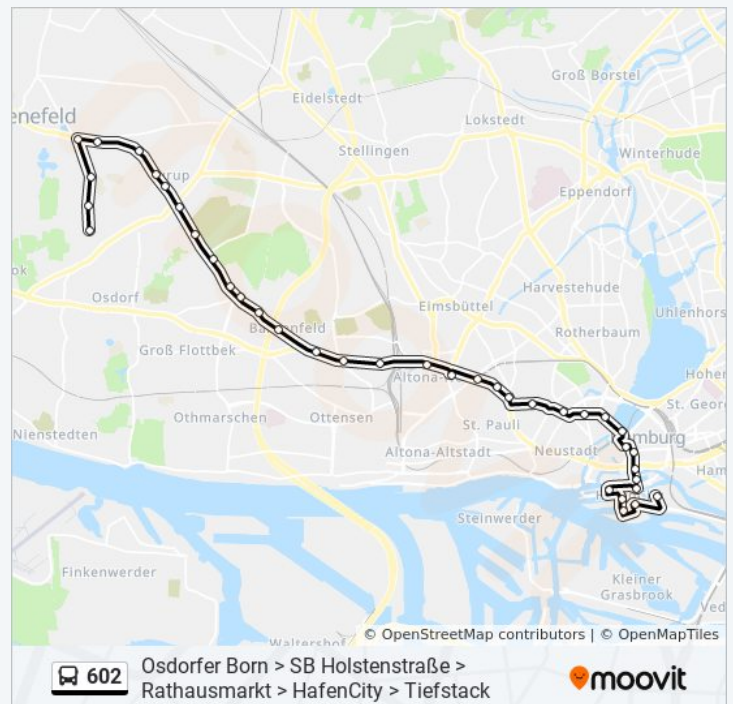

Bornkampsweg

Von-Sauer-Straße

Silcherstraße

August-Kirch-Straße

Trabrennbahn Bahrenfeld

Luruper Chaussee (Desy)

Stadionstraße

Tannenberg

Immenbusch

Richtung: Koreastraße

38 Haltestellen

[LINIENPLAN ANZEIGEN](#)

Immenbusch
Achtern Born (Kindermuseum)
Böttcherkamp
Schenefeld, Schenefelder Platz
Engelbrechtweg
Luckmoor
Flurstraße (Nord)
Eckhoffplatz (Lurup Center)
Rugenbarg (Nord)
Tannenberg
Stadionstraße
Luruper Chaussee (Desy)
Trabrennbahn Bahrenfeld
August-Kirch-Straße
Silcherstraße
Von-Sauer-Straße
Bornkampsweg
Schützenstraße (Mitte)
Kaltenkircher Platz
S Holstenstraße
Sternbrücke
Bernstorffstraße
Neuer Pferdemarkt
U Feldstraße
Sievekingplatz
Dragonerstell
U Gänsemarkt
U S Jungfernstieg
Rathausmarkt

Stationen: 38

Fahrdauer: 45 Min

Linien Informationen:

Speersort

Brandstwiete

Bei St. Annen

Singapurstraße

Auf Dem Sande (Speicherstadt)