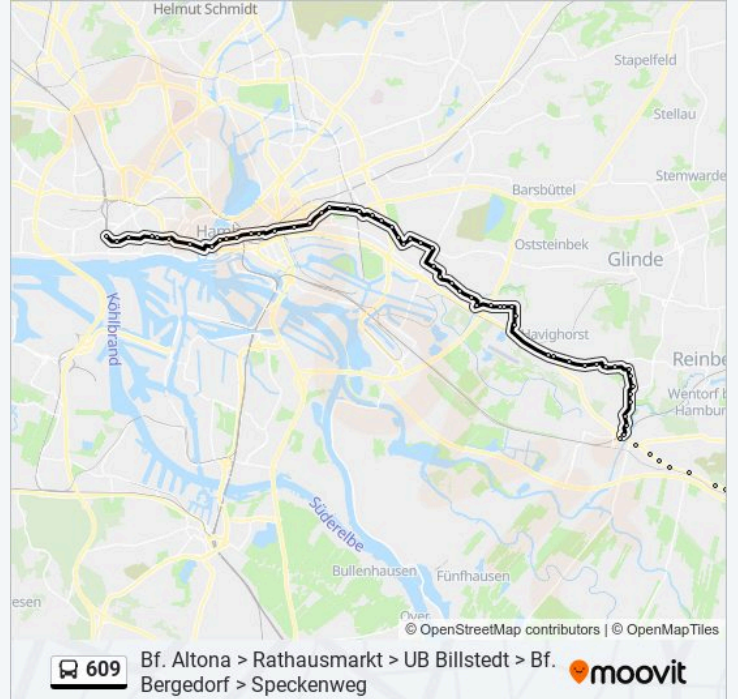

 609Bf. Altona > Rathausmarkt > UB Billstedt > Bf.
Bergedorf > Speckenweg

Hol Dir Die App

Die Buslinie 609 (Bf. Altona > Rathausmarkt > UB Billstedt > Bf. Bergedorf > Speckenweg) hat 6 Routen
(1) Bf. altona: 00:22 - 02:45(2) Bf. bergedorf: 00:44 - 03:44(3) Rathausmarkt: 03:25(4) Speckenweg: 01:14 - 03:14(5) U
Billstedt: 00:57 - 04:14(6) U Billstedt: 03:42

Verwende Moovit, um die nächste Station der Buslinie 609 zu finden und um zu erfahren wann die nächste Buslinie 609 kommt.

Richtung: Bf. Altona

63 Haltestellen

[LINIENPLAN ANZEIGEN](#)

Speckenweg
Klgv Rothenhauschaussee
Holtenklinik
An Der Pollhofsbrücke
Unterm Heilbrunnen
Kirchhofsweg
Mohnhof
Am Bergedorfer Hafen
Bf. Bergedorf
Sander Markt
Lohbrügger Markt
Bornmühlenweg
Goerdelerstraße
Binnenfeldredder
Harnackring
Röpreredder
Perelsstraße
Korachstraße
Haempton
Mendelstraße

Buslinie 609 Info**Richtung:** Bf. Altona**Stationen:** 63**Fahrtdauer:** 66 Min**Linien Informationen:**

Rudorffweg
Boberger Drift
Boberg
Steinbeker Grenzdamm
U Mümmelmannsberg
Feiningersstraße
Max-Klinger-Straße
Schule Mümmelmannsberg
Haseneck
Kirchsteinbek
Steinbeker Marktstraße
Mehrenskamp
An Der Schleemer Mühle
Reclamstraße
U Billstedt
Schiffbeker Höhe
Kattensteert
Querkamp
Stengelestraße
Hasencleverstraße
U Horner Rennbahn
O'Swaldstraße
Rhiemsweg
Horner Kreisel
Caspar-Voght-Straße
Sievekingdamm
Saling
U Burgstraße
Borgfelder Straße
U S Berliner Tor (Beim Strohhause)
Kurt-Schumacher-Allee
Hauptbahnhof/Zob

Große Bergstraße

Altonaer Poststraße

Bf. Altona

Richtung: Bf. Bergedorf

59 Haltestellen

[LINIENPLAN ANZEIGEN](#)

Bf. Altona

Altonaer Poststraße