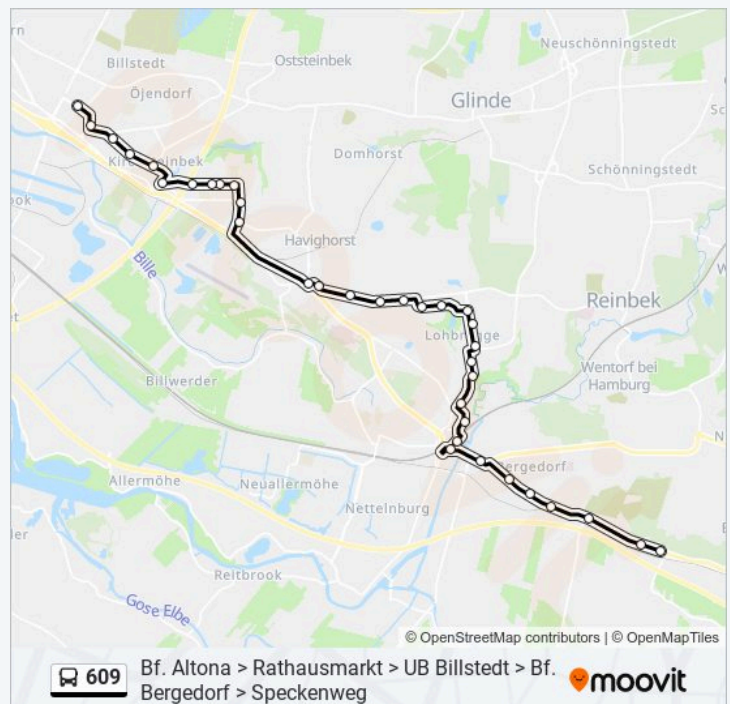

Binnenfeldredder

Harnackring

Röpraredder

Perelsstraße

Korachstraße

Haempton

Mendelstraße

Rudorffweg

Boberger Drift

Boberg

Steinbeker Grenzdamm

U Mümmelmannsberg

Feiningersstraße

Buslinie 609 Fahrpläne

Abfahrzeiten in Richtung U Billstedt

| | |
|------------|--------------|
| Montag | 03:42 |
| Dienstag | 03:42 |
| Mittwoch | 03:42 |
| Donnerstag | 03:42 |
| Freitag | 03:42 |
| Samstag | Kein Betrieb |
| Sonntag | Kein Betrieb |

Buslinie 609 Info

Richtung: U Billstedt

Stationen: 35

Fahrdauer: 40 Min

Linien Informationen:

Max-Klinger-Straße

Schule Mümmelmannsberg

Haseneck