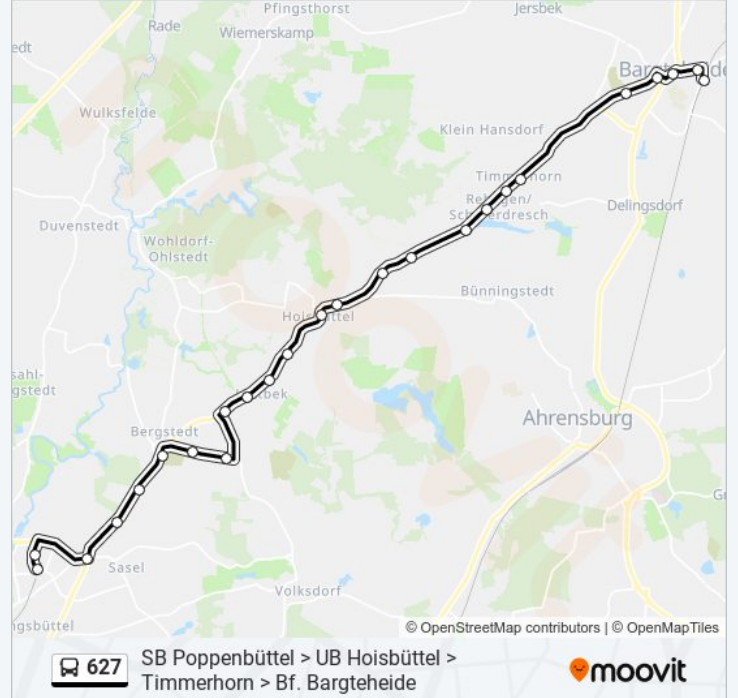

Bergstedter Alte Landstraße

Bergstedter Markt

Iland

Schönsberg

Stadtbahnstraße

Alstertal-Einkaufszentrum

S Poppenbüttel (Wentzelplatz)

Buslinie 627 Offline Fahrpläne und Netzkarten stehen auf moovitapp.com zur Verfügung. Verwende den [Moovit App](#), um Live Bus Abfahrten, Zugfahrpläne oder U-Bahn Fahrplanzeiten zu sehen, sowie Schritt für Schritt Wegangaben für alle öffentlichen Verkehrsmittel in Hamburg & schleswig-Holstein zu erhalten.

[Über Moovit](#) • [MaaS Lösungen](#) • [Unterstützte Länder](#) • [Mooviter Community](#)

© 2024 Moovit - Alle Rechte vorbehalten

Siehe Live Ankunftszeiten