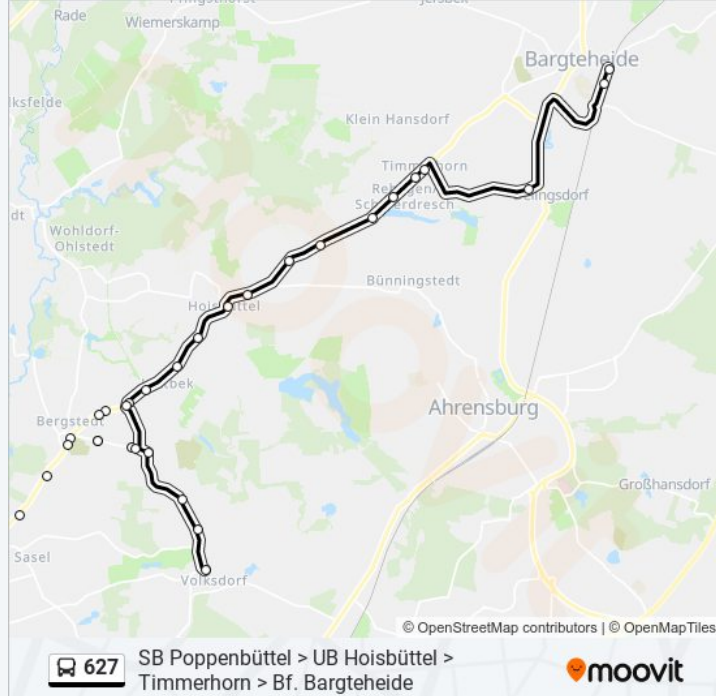

SB Poppenbüttel > UB Hoisbüttel > Timmerhorn > Bf. Bargteheide

[Hol Dir Die App](#)

Die Buslinie 627 (SB Poppenbüttel > UB Hoisbüttel > Timmerhorn > Bf. Bargteheide) hat 2 Routen

(1) Bf. bargteheide: 01:03 - 04:03 (2) S Poppenbüttel (wentzelplatz): 01:35 - 04:35

Verwende Moovit, um die nächste Station der Buslinie 627 zu finden und um zu erfahren wann die nächste Buslinie 627 kommt.

Richtung: Bf. Bargteheide

25 Haltestellen

[LINIENPLAN ANZEIGEN](#)

S Poppenbüttel (Wentzelplatz)
Alstertal-Einkaufszentrum
Stadtbahnstraße
Schönsberg
Iland
Bergstedter Markt
Bergstedter Alte Landstraße
Vogtredder
Volksdorfer Grenzweg
U Hoisbüttel
Ammersbek, Teichweg
Ammersbek, Beekamp
Ammersbek, Rathaus
Ammersbek, Lehmkuhle
Ammersbek, Laberg
Ammersbek, Hunnau
Ammersbek, Bramkampredder
Ammersbek, Schäferdresch
Ammersbek, Tannenkoppelweg
Timmerhorn, Op'N Sand
Delingsdorf, Dorfstraße

Buslinie 627 Info**Richtung:** Bf. Bargteheide**Stationen:** 25**Fahrdauer:** 31 Min**Linien Informationen:**

Delingsdorf, Lohe

Delingsdorf, Dorfstraße

Bargteheide, Theodor-Storm-Straße

Bf. Bargteheide

Richtung: S Poppenbüttel (Wentzelplatz)

25 Haltestellen

[LINIENPLAN ANZEIGEN](#)

Bf. Bargteheide

Bargteheide, Rathaus

Bargteheide, am Markt

Bargteheide, Kirche

Bargteheide, Friedhof

Timmerhorn, Op'N Sand