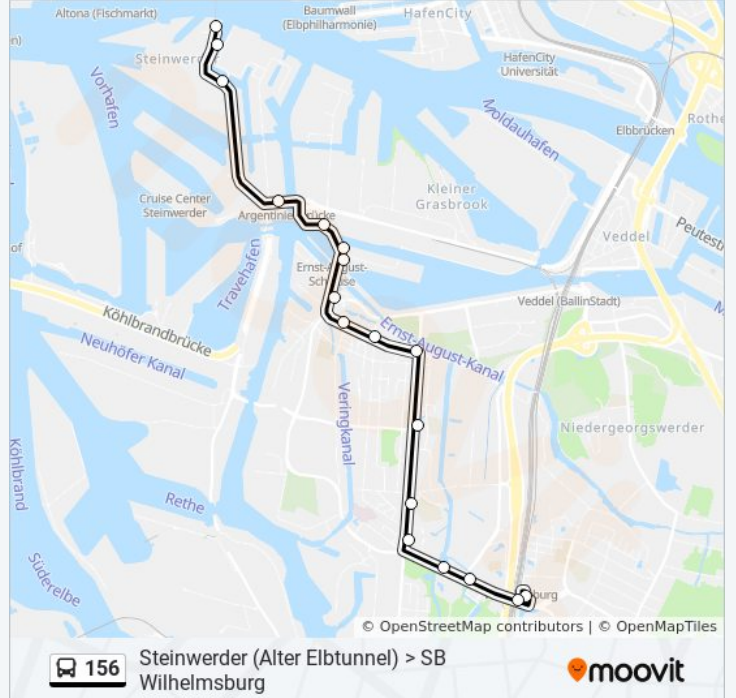

Steinwerder (Fähre)

Norderloch

Nehlsstraße

Argentinienbrücke (Fähre)

Industriestraße

Mannesallee

Veringstraße (Mitte)

Neuhöfer Straße (Ost)

Buslinie 156 Info**Richtung:** S Wilhelmsburg**Stationen:** 15**Fahrdauer:** 28 Min**Linien Informationen:**

Richtung: Steinwerder (Alter Elbtunnel)

16 Haltestellen

[LINIENPLAN ANZEIGEN](#)

- S Wilhelmsburg
- Inselpark
- Dratelnstraße
- Rathaus Wilhelmsburg
- Mengestraße
- Rotenhäuser Straße (West)
- Neuhöfer Straße (Ost)
- Veringstraße (Mitte)
- Mannesallee
- Stübenplatz
- Ernastraße
- Argentinienbrücke (Fähre)
- Nehlsstraße
- Norderloch
- Steinwerder (Fähre)
- Steinwerder (Alter Elbtunnel)

Buslinie 156 Fahrpläne

Abfahrzeiten in Richtung Steinwerder (alter Elbtunnel)

| | |
|------------|---------------|
| Montag | 05:10 - 17:48 |
| Dienstag | 05:10 - 17:48 |
| Mittwoch | 05:10 - 17:48 |
| Donnerstag | 05:10 - 17:48 |
| Freitag | 05:10 - 17:48 |
| Samstag | 05:19 - 13:19 |
| Sonntag | Kein Betrieb |

Buslinie 156 Info

Richtung: Steinwerder (Alter Elbtunnel)

Stationen: 16

Fahrdauer: 28 Min

Linien Informationen:

Buslinie 156 Offline Fahrpläne und Netzkarten stehen auf moovitapp.com zur Verfügung. Verwende den [Moovit App](#), um Live Bus Abfahrten, Zugfahrpläne oder U-Bahn Fahrplanzeiten zu sehen, sowie Schritt für Schritt Wegangaben für alle öffentlichen Verkehrsmittel in Hamburg & schleswig-Holstein zu erhalten.