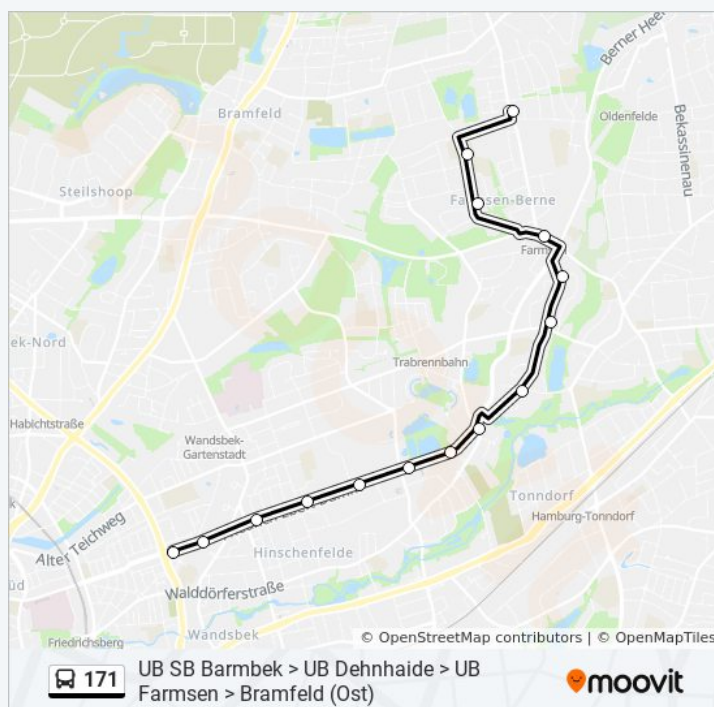

**Buslinie 171 Info****Richtung:** Biedermannplatz**Stationen:** 24**Fahrdauer:** 29 Min**Linien Informationen:** [Buslinie 171 Karte](#)

Krausestraße

Schön Klinik Eilbek

U Dehnhaide

Biedermannplatz

### Buslinie 171 Info

**Richtung:** Neusurenland

**Stationen:** 15

**Fahrdauer:** 26 Min

**Linien Informationen:**

### Richtung: Straßburger Platz

13 Haltestellen

[LINIENPLAN ANZEIGEN](#)

### Richtung: Thomas-Mann-Straße

24 Haltestellen

[LINIENPLAN ANZEIGEN](#)

U S Barmbek  
 Hufnerstraße  
 U Dehnhaide  
 Schön Klinik Eilbek  
 Krausestraße  
 Straßburger Platz