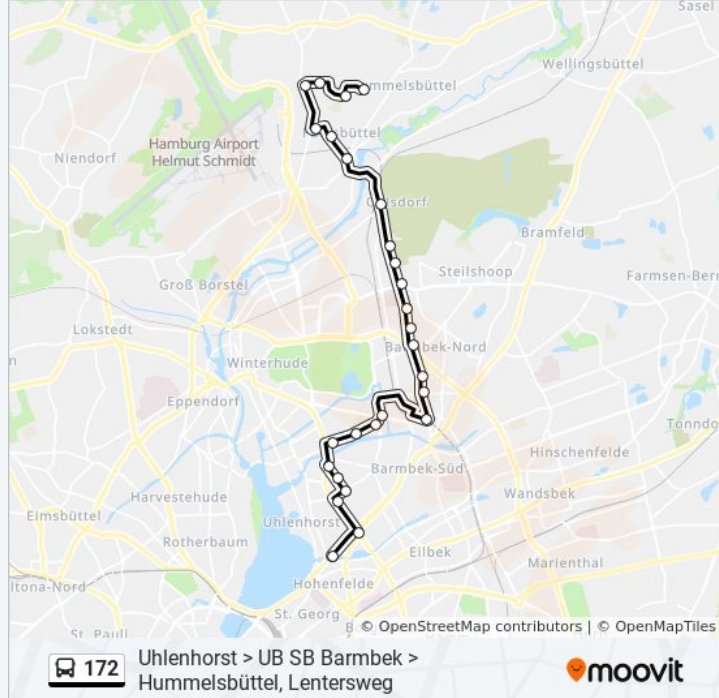

Buslinie 172 Info

Richtung: Lentersweg

Stationen: 28

Fahrdauer: 46 Min

Linien Informationen:

Schmuckshöhe

Feuerbergstraße

U S Ohlsdorf (Fuhlsbüttler Straße)

Erdkampsweg (Ost)

Fehrsweg

Preetzer Straße

Flughafenstraße

U Fuhlsbüttel Nord

Ohkamp

Lentersweg

Richtung: Mundsburger Brücke

30 Haltestellen

[LINIENPLAN ANZEIGEN](#)

Lentersweg

Ohkamp

U Fuhlsbüttel Nord

Flughafenstraße

Preetzer Straße

Fehrsweg

Buslinie 172 Info

Richtung: Mundsburger Brücke

Stationen: 30

Fahrdauer: 20 Min

Linien Informationen:

Burmesterstraße

Flüggestraße

Großheidestraße