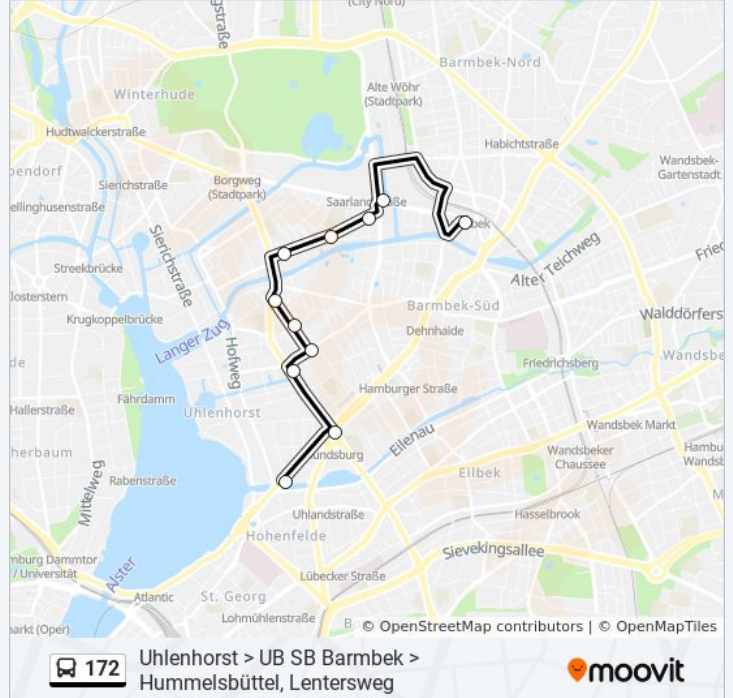

Mundsburger Brücke

Richtung: U S Barmbek

12 Haltestellen

[LINIENPLAN ANZEIGEN](#)

Mundsburger Brücke

U Mundsburg

Beethovenstraße

Schumannstraße

Mozartstraße

Herderstraße

Jarrestraße (Kampnagel)

Großheidestraße

Flüggestraße

U Saarlandstraße

Burmesterstraße

U S Barmbek

Buslinie 172 Fahrpläne

Abfahrzeiten in Richtung U S Barmbek

Montag	00:15 - 23:55
Dienstag	00:15 - 23:55
Mittwoch	00:15 - 23:55
Donnerstag	00:15 - 23:55
Freitag	00:15 - 23:55
Samstag	00:15 - 23:55
Sonntag	00:15 - 23:55

Buslinie 172 Info

Richtung: U S Barmbek

Stationen: 12

Fahrtdauer: 18 Min

Linien Informationen:

Richtung: U S Barmbek

11 Haltestellen

[LINIENPLAN ANZEIGEN](#)