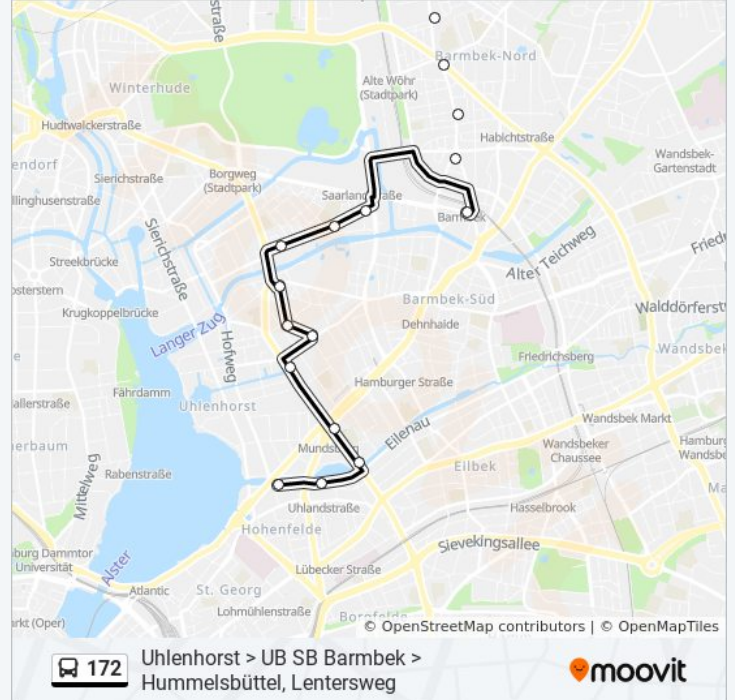

Buslinie 172 Info

Richtung: Mundsburger Brücke

Stationen: 30

Fahrdauer: 20 Min

Linien Informationen:

Burmesterstraße

Flüggestraße

Großheidestraße

Jarrestraße (Kampnagel)

Herderstraße

Mozartstraße

Bachstraße

Beethovenstraße

U Mundsburg

Uferstraße

U Uhlandstraße

Mundsburger Brücke

Richtung: U S Barmbek

12 Haltestellen

[LINIENPLAN ANZEIGEN](#)

Mundsburger Brücke

U Mundsburg

Beethovenstraße

Schumannstraße