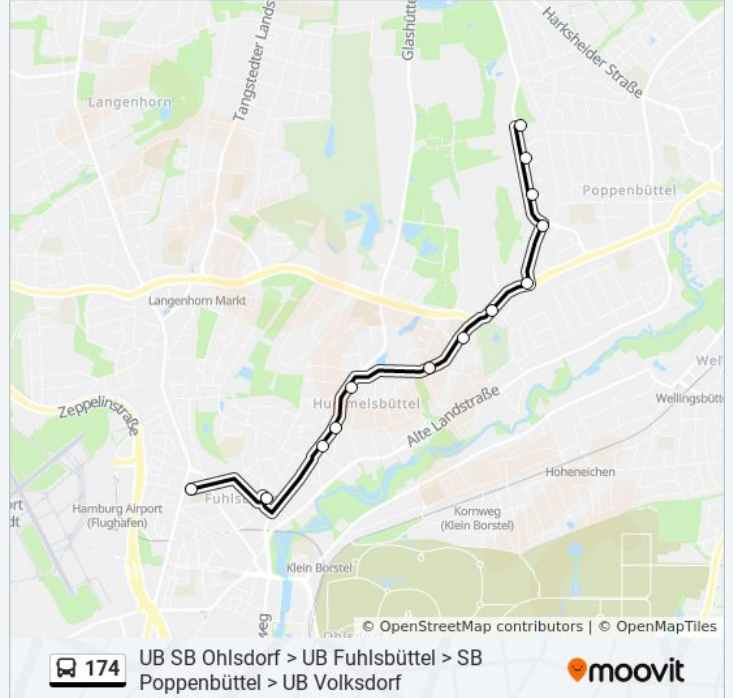

UB SB Ohlsdorf > UB Fuhlsbüttel > SB Poppenbüttel > UB Volksdorf

Hol Dir Die App

Die Buslinie 174 (UB SB Ohlsdorf > UB Fuhlsbüttel > SB Poppenbüttel > UB Volksdorf) hat 7 Routen

(1) Preetzer Straße: 07:27(2) S Poppenbüttel (wentzelplatz): 00:12 - 23:32(3) S Poppenbüttel (wentzelplatz): 00:21 - 23:10(4) Tegelsbarg (nord): 07:18 - 22:42(5) U Fuhlsbüttel: 06:38 - 19:45(6) U S Ohlsdorf (im Grünen Grunde): 04:26 - 23:41(7) U Volksdorf: 00:38 - 23:58

Verwende Moovit, um die nächste Station der Buslinie 174 zu finden und um zu erfahren wann die nächste Buslinie 174 kommt.

Richtung: Preetzer Straße

13 Haltestellen

[LINIENPLAN ANZEIGEN](#)

Tegelsbarg (Nord)
Leuteritzweg
Landahlweg
Norbert-Schmid-Platz
Ruscheweyhstraße
Am Hehsel
Poppenbüttler Stieg
Ekz Hummelsbüttel
Hummelsbüttler Hauptstraße
Am Gnadenberg
Kurzer Kamp
U Fuhlsbüttel
Preetzer Straße

Richtung: S Poppenbüttel (Wentzelplatz)

28 Haltestellen

[LINIENPLAN ANZEIGEN](#)

U S Ohlsdorf (Im Grünen Grunde)
 Maienweg
 Nesselstraße
 Suhrenkamp
 Röntgenstraße
 Ratsmühlendamm
 Preetzer Straße
 U Fuhlsbüttel
 Kurzer Kamp
 Am Gnadenberg
 Hummelsbüttler Hauptstraße
 Ekz Hummelsbüttel
 Poppenbüttler Stieg
 Am Hehsel
 Ruscheweyhstraße
 Norbert-Schmid-Platz
 Högenkamp
 Heidkamp

Buslinie 174 Info

Richtung: S Poppenbüttel (Wentzelplatz)

Stationen: 28

Fahrdauer: 27 Min

Linien Informationen:

Tegelsberg (Nord)

Leuteritzweg

Landahlweg