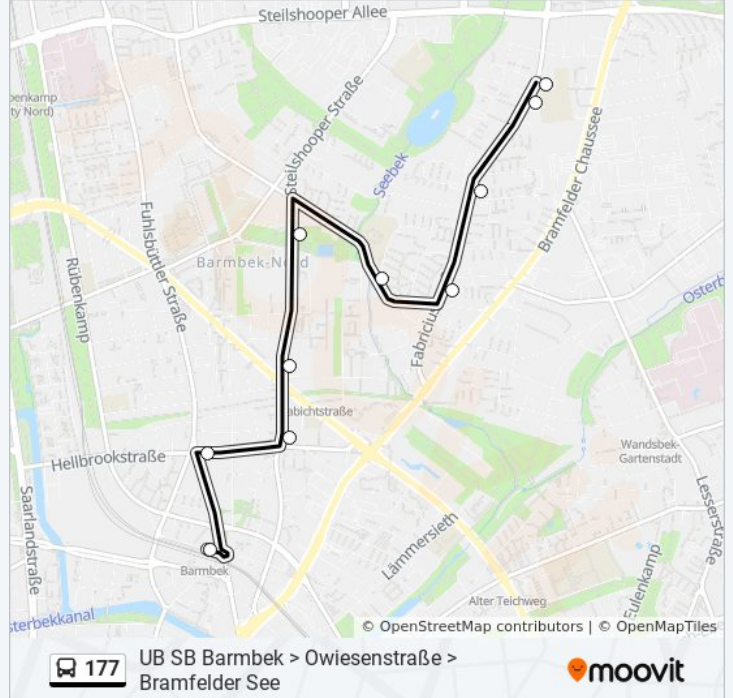

177

UB SB Barmbek > Owiesenstraße >
Bramfelder See

Im Website-Modus Anzeigen

Die Buslinie 177 (UB SB Barmbek > Owiesenstraße > Bramfelder See) hat 4 Routen

(1) Borcherring: 05:33 - 23:43(2) Bramfelder See: 08:48 - 17:48(3) Owiesenstraße: 00:23 - 15:18(4) U S Barmbek:
00:06 - 23:26

Buslinie 177 Info

Richtung: Bramfelder See

Stationen: 16

Fahrdauer: 20 Min

Linien Informationen:

Richtung: Owiesenstraße

10 Haltestellen

[LINIENPLAN ANZEIGEN](#)

- U S Barmbek
- Hellbrookstraße
- Harzensweg
- U Habichtstraße (Steilshooper Straße)
- Langenfort
- Maybachstraße
- Hellbrookkamp
- Buschrosenweg
- Fabricsiusstraße (Mitte)
- Owiesenstraße

Buslinie 177 Fahrpläne

Richtung: Owiesenstraße

Stationen: 10

Fahrdauer: 12 Min

Linien Informationen:

Richtung: U S Barmbek

17 Haltestellen

[LINIENPLAN ANZEIGEN](#)

- Bramfelder See
- Leeschenblick
- Borchertring
- Gründgensstraße (Ost)
- Erich-Ziegel-Ring
- Gustav-Seitz-Weg
- Fabriciusstraße
- Owiesenstraße
- Fabriciusstraße (Mitte)
- Buschrosenweg
- Hellbrookkamp
- Maybachstraße
- Langenfort
- U Habichtstraße (Steilshooper Straße)
- Harzensweg
- Hellbrookstraße
- U S Barmbek