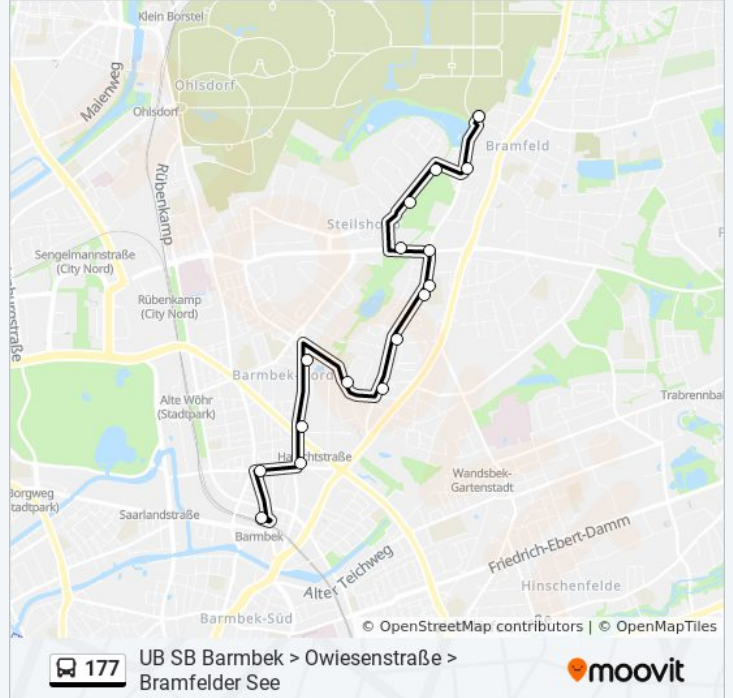

177

UB SB Barmbek > Owiesenstraße >
Bramfelder See

Im Website-Modus Anzeigen

Die Buslinie 177 (UB SB Barmbek > Owiesenstraße > Bramfelder See) hat 4 Routen

(1) Borcherring: 05:33 - 23:43(2) Bramfelder See: 08:48 - 17:48(3) Owiesenstraße: 00:23 - 15:18(4) U S Barmbek:
00:06 - 23:26

Buslinie 177 Info**Richtung:** Borcherring**Stationen:** 14**Fahrdauer:** 17 Min**Linien Informationen:**

Richtung: Bramfelder See

16 Haltestellen

[LINIENPLAN ANZEIGEN](#)

U S Barmbek
 Hellbrookstraße
 Harzensweg
 U Habichtstraße (Steilshooper Straße)
 Langenfort
 Maybachstraße
 Hellbrookkamp
 Buschrosenweg
 Fabriciusstraße (Mitte)
 Owiesenstraße
 Fabriciusstraße
 Gustav-Seitz-Weg
 Erich-Ziegel-Ring
 Borcherting
 Leeschenblick
 Bramfelder See

Buslinie 177 Fahrpläne

Abfahrzeiten in Richtung Bramfelder See

Montag	08:48 - 17:48
Dienstag	08:48 - 17:48
Mittwoch	08:48 - 17:48
Donnerstag	08:48 - 17:48
Freitag	08:48 - 17:48
Samstag	08:53 - 17:48
Sonntag	08:53 - 17:53

Buslinie 177 Info

Richtung: Bramfelder See

Stationen: 16

Fahrdauer: 20 Min

Linien Informationen:

Richtung: Owiesenstraße

10 Haltestellen

[LINIENPLAN ANZEIGEN](#)