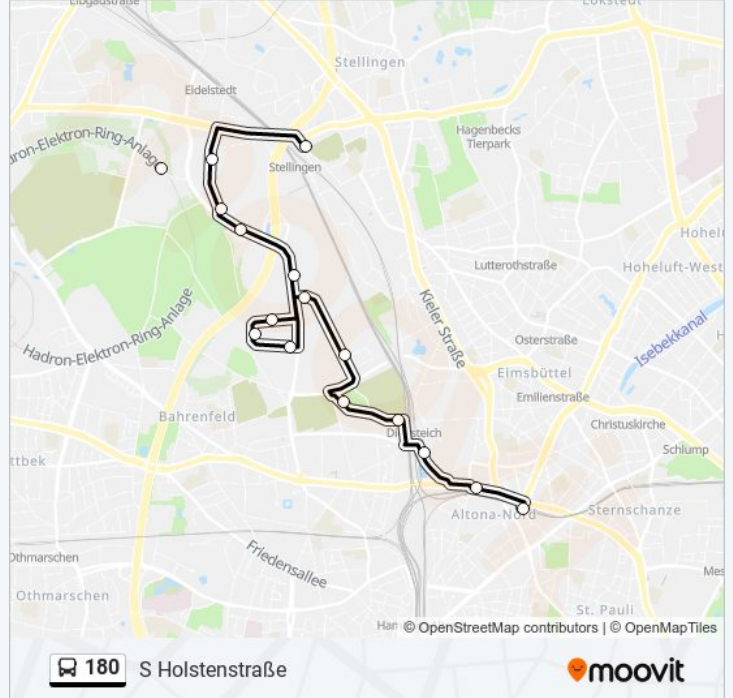

Buslinie 180 Info

Richtung: S Diebsteich (Westseite)

Stationen: 5

Fahrdauer: 4 Min

Linien Informationen:

Richtung: S Holstenstraße

16 Haltestellen

[LINIENPLAN ANZEIGEN](#)

S Stellingen
 Lederstraße
 Am Volkspark
 Arenen
 Schnackenburgallee (Mitte)
 Bab-Auffahrt Volkspark
 Winsberg (Nord)
 Winsberg (West)
 Winsberg (Süd)
 Rondenbarg
 Marlowring
 Ruhrstraße
 S Diebsteich (Westseite)
 S Diebsteich (Ostseite)
 Kaltenkircher Platz
 S Holstenstraße

Buslinie 180 Fahrpläne

Abfahrzeiten in Richtung S Holstenstraße

Montag	00:07 - 23:47
Dienstag	00:07 - 23:47
Mittwoch	00:07 - 23:47
Donnerstag	00:07 - 23:47
Freitag	00:07 - 23:47
Samstag	00:07 - 23:47
Sonntag	00:07 - 23:47

Buslinie 180 Info

Richtung: S Holstenstraße

Stationen: 16

Fahrdauer: 15 Min

Linien Informationen:

Richtung: S Stellingen

17 Haltestellen

[LINIENPLAN ANZEIGEN](#)