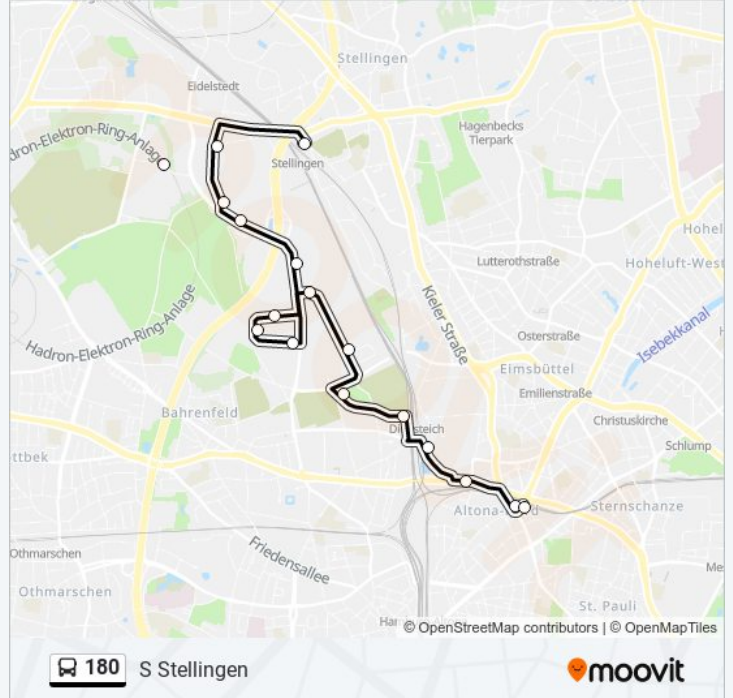

Buslinie 180 Info

Richtung: S Diebsteich (Westseite)

Stationen: 5

Fahrdauer: 4 Min

Linien Informationen:

Richtung: S Holstenstraße

16 Haltestellen

[LINIENPLAN ANZEIGEN](#)

- S Holstenstraße
- S Holstenstraße (Holstenplatz)
- Kaltenkircher Platz
- S Diebsteich (Ostseite)
- S Diebsteich (Westseite)
- Ruhrstraße
- Marlowring
- Rondenbarg
- Winsberg (Nord)
- Winsberg (West)
- Winsberg (Süd)
- Bab-Auffahrt Volkspark
- Schnackenburgallee (Mitte)
- Arenen
- Am Volkspark
- Lederstraße
- S Stellingen

Buslinie 180 Info

Richtung: S Stellingen

Stationen: 17

Fahrtdauer: 15 Min

Linien Informationen:

Richtung: Winsberg (Süd)

11 Haltestellen

[LINIENPLAN ANZEIGEN](#)

- S Holstenstraße
- S Holstenstraße (Holstenplatz)
- Kaltenkircher Platz
- S Diebsteich (Ostseite)
- S Diebsteich (Westseite)
- Ruhrstraße
- Marlowring
- Rondenbarg
- Winsberg (Nord)
- Winsberg (West)
- Winsberg (Süd)