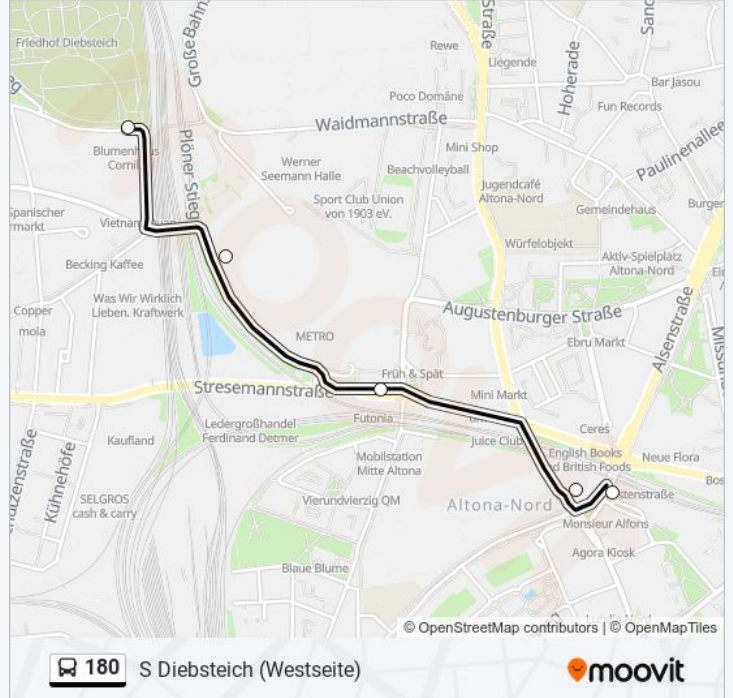

 180

S Diebsteich (Westseite)

Hol Dir Die App

Die Buslinie 180 (S Diebsteich (Westseite)) hat 4 Routen

(1) S Diebsteich (westseite): 05:55 - 23:26(2) S Holstenstraße: 00:07 - 23:47(3) S Stellingen: 00:15 - 23:55(4) Winsberg (süd): 05:16 - 06:37

Verwende Moovit, um die nächste Station der Buslinie 180 zu finden und um zu erfahren wann die nächste Buslinie 180 kommt.

Richtung: S Diebsteich (Westseite)

5 Haltestellen

[LINIENPLAN ANZEIGEN](#)

S Holstenstraße

S Holstenstraße (Holstenplatz)

Kaltenkircher Platz

S Diebsteich (Ostseite)

S Diebsteich (Westseite)

Buslinie 180 Fahrpläne

Abfahrzeiten in Richtung S Diebsteich (westseite)

Montag	05:55 - 23:26
Dienstag	05:55 - 23:26
Mittwoch	05:55 - 23:26
Donnerstag	05:55 - 23:26
Freitag	05:55 - 23:26
Samstag	07:06 - 23:26
Sonntag	07:06 - 23:26

Buslinie 180 Info

Richtung: S Diebsteich (Westseite)

Stationen: 5

Fahrdauer: 4 Min

Linien Informationen:

Richtung: S Holstenstraße

16 Haltestellen

[LINIENPLAN ANZEIGEN](#)