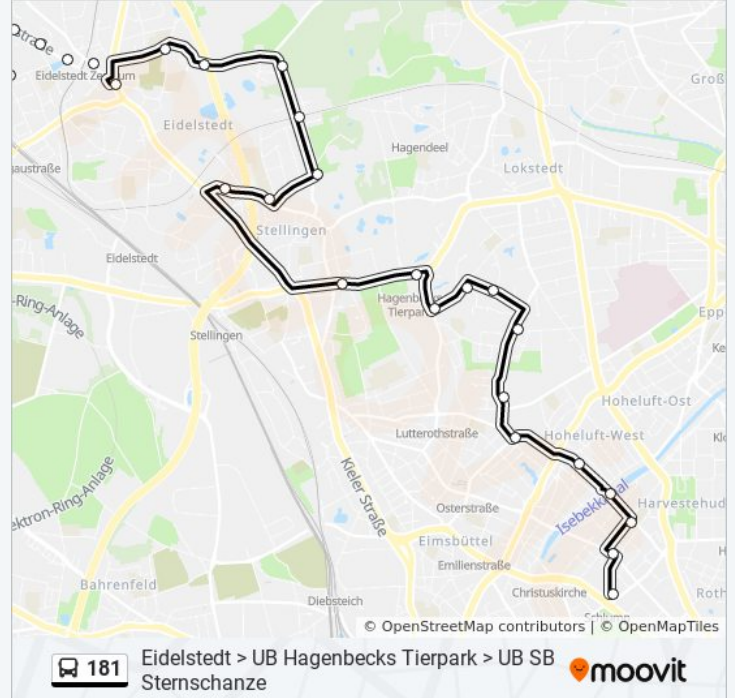

[LINIENPLAN ANZEIGEN](#)

Jaarsmoor

Redingskamp

Niekampsweg

Lohkampstraße 45

A Eidelstedt Zentrum

Eidelstedter Platz

Dörpsweg

Julius-Vosseler-Straße

Max-Tau-Straße

Lohkoppelweg

Buslinie 181 Fahrpläne

Abfahrzeiten in Richtung U Schlump

Montag	19:12 - 21:52
Dienstag	19:12 - 21:52
Mittwoch	19:12 - 21:52
Donnerstag	19:12 - 21:52
Freitag	19:12 - 21:52
Samstag	14:41 - 22:22
Sonntag	09:16 - 21:42

Buslinie 181 Info

Richtung: U Schlump

Stationen: 26

Fahrdauer: 30 Min

Linien Informationen:

Veilchenweg (West)

Sorthmannweg

Eidelstedter Weg

Mansteinstraße

Bismarckstraße

Bogenstraße

Schlankreye (Dkh)

U Schlump

Buslinie 181 Offline Fahrpläne und Netzkarten stehen auf moovitapp.com zur Verfügung. Verwende den [Moovit App](#), um Live Bus Abfahrten, Zugfahrpläne oder U-Bahn Fahrplanzeiten zu sehen, sowie Schritt für Schritt Wegangaben für alle öffentlichen Verkehrsmittel in Hamburg & schleswig-Holstein zu erhalten.