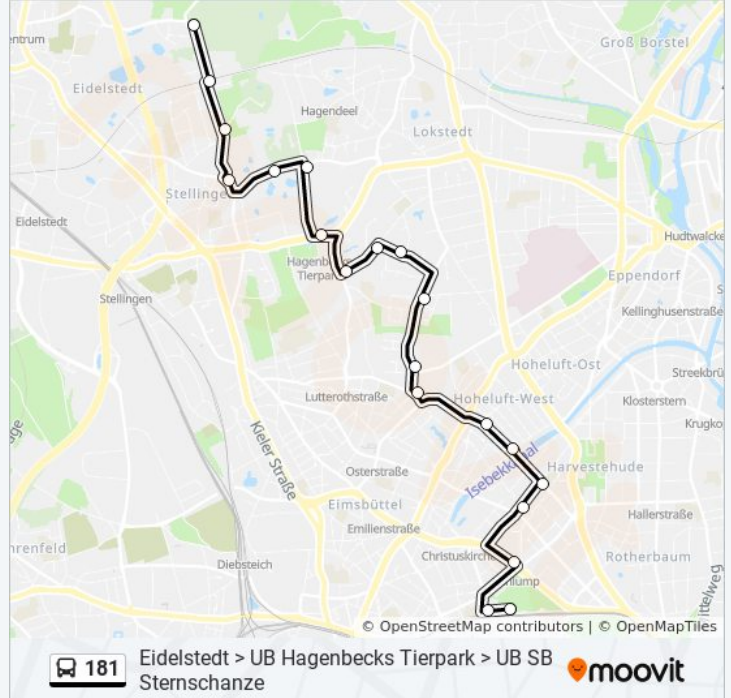

Dörpsweg

Eidelstedter Platz

A Eidelstedt Zentrum

Lohkampstraße 45

Niekampsweg

Jaarsmoor

Richtung: Niendorfer Gehege

20 Haltestellen

Buslinie 181 Info

Richtung: Niendorfer Gehege

Stationen: 20

Fahrdauer: 32 Min

Linien Informationen:

Oldenburger Straße

Niendorfer Gehege

Richtung: U Hagenbecks Tierpark

14 Haltestellen

[LINIENPLAN ANZEIGEN](#)

U S Sternschanze (Kehre)

U S Sternschanze

U Schlump

Schlankreye (Dkh)

Bogenstraße

Bismarckstraße

Mansteinstraße

Eidelstedter Weg

Sorthmannweg

Veilchenweg (West)

Lohkoppelweg

Max-Tau-Straße

Julius-Vosseler-Straße

U Hagenbecks Tierpark