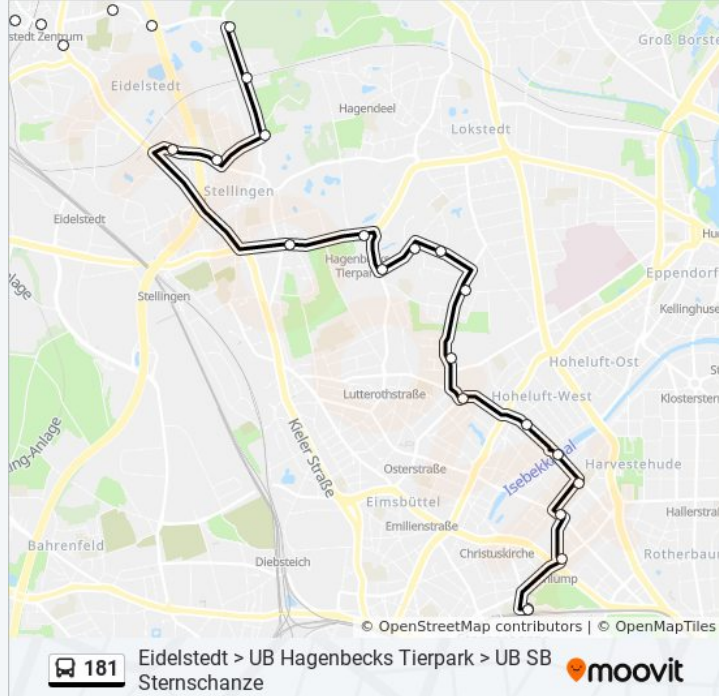

Buslinie 181 Info

Richtung: U S Sternschanze

Stationen: 27

Fahrdauer: 36 Min

Linien Informationen:

Veilchenweg (West)

Sorthmannweg

Eidelstedter Weg

Mansteinstraße

Bismarckstraße

Bogenstraße

Schlankreye (Dkh)

U Schlump

U S Sternschanze

Richtung: U Schlump

26 Haltestellen

[LINIENPLAN ANZEIGEN](#)

Jaarsmoor

Redingskamp

Niekampsweg

Lohkampstraße 45

A Eidelstedt Zentrum

Eidelstedter Platz

Dörpsweg

Buslinie 181 Info

Richtung: U Schlump

Stationen: 26

Fahrdauer: 30 Min

Linien Informationen:

Veilchenweg (West)

Sorthmannweg

Eidelstedter Weg