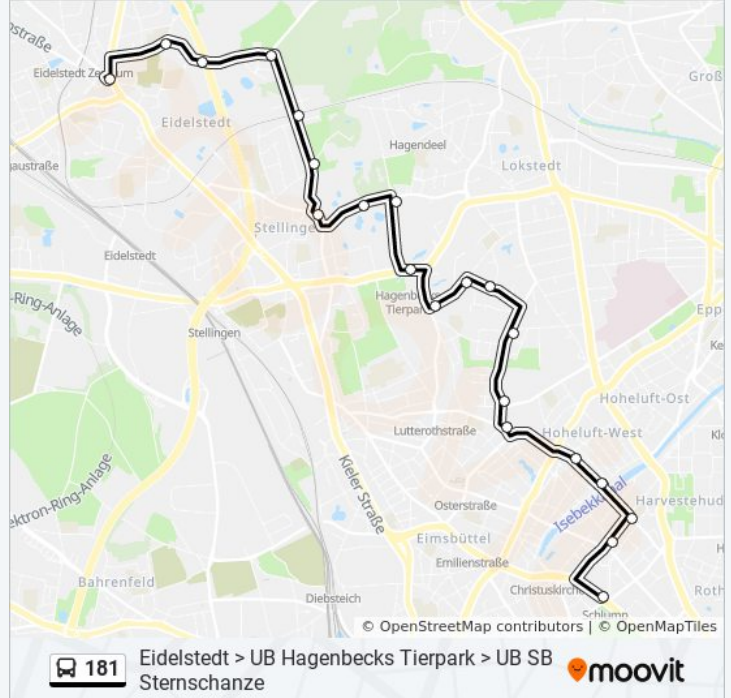

Verwende Moovit, um die nächste Station der Buslinie 181 zu finden und um zu erfahren wann die nächste Buslinie 181 kommt.

Richtung: Eidelstedter Platz

23 Haltestellen

[LINIENPLAN ANZEIGEN](#)

U S Sternschanze (Kehre)

Veilchenweg (West)

Lohkoppelweg

Max-Tau-Straße

Julius-Vosseler-Straße

U Hagenbecks Tierpark

Deelwisch

Hagenbeck (Nordeingang)

Informatikum

Jütländer Allee

Oldenburger Straße

Niendorfer Gehege

Buslinie 181 Fahrpläne

Abfahrzeiten in Richtung Eidelstedter Platz

Montag	00:19 - 23:39
Dienstag	00:19 - 23:39
Mittwoch	00:19 - 23:39
Donnerstag	00:19 - 23:39
Freitag	00:19 - 23:39
Samstag	00:19 - 23:39
Sonntag	00:19 - 23:39

Buslinie 181 Info**Richtung:** Eidelstedter Platz**Stationen:** 23**Fahrdauer:** 31 Min**Linien Informationen:**

Steinwiesenweg

Dörpweg

Eidelstedter Platz

Richtung: Jaarsmoor

27 Haltestellen

[LINIENPLAN ANZEIGEN](#)