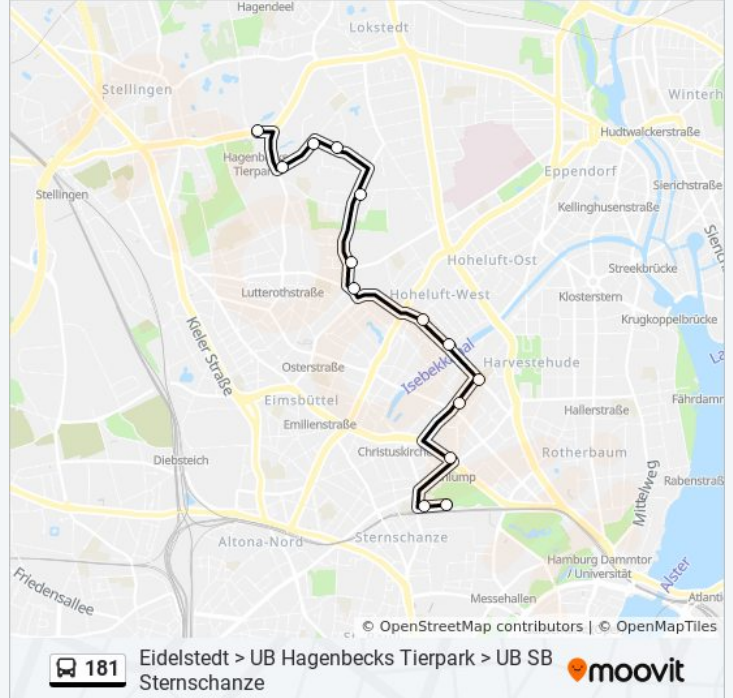

Mansteinstraße

Eidelstedter Weg

Sorthmannweg

Veilchenweg (West)

Lohkoppelweg

Max-Tau-Straße

Julius-Vosseler-Straße

U Hagenbecks Tierpark

Buslinie 181 Fahrpläne

Abfahrzeiten in Richtung U Hagenbecks Tierpark

Montag	05:39 - 14:24
Dienstag	05:39 - 14:24
Mittwoch	05:39 - 14:24
Donnerstag	05:39 - 14:24
Freitag	05:39 - 14:24
Samstag	Kein Betrieb
Sonntag	Kein Betrieb

Buslinie 181 Info

Richtung: U Hagenbecks Tierpark

Stationen: 14

Fahrdauer: 23 Min

Linien Informationen:

Richtung: U S Sternschanze

27 Haltestellen

[LINIENPLAN ANZEIGEN](#)

Jaarsmoor
 Redingskamp
 Niekampsweg
 Lohkampstraße 45
 A Eidelstedt Zentrum
 Eidelstedter Platz
 Dörpsweg
 Steinwiesenweg
 Niendorfer Gehege
 Oldenburger Straße
 Jütländer Allee
 Informatikum
 Hagenbeck (Nordeingang)
 Deelwisch
 U Hagenbecks Tierpark
 Julius-Vosseler-Straße
 Max-Tau-Straße
 Lohkoppelweg