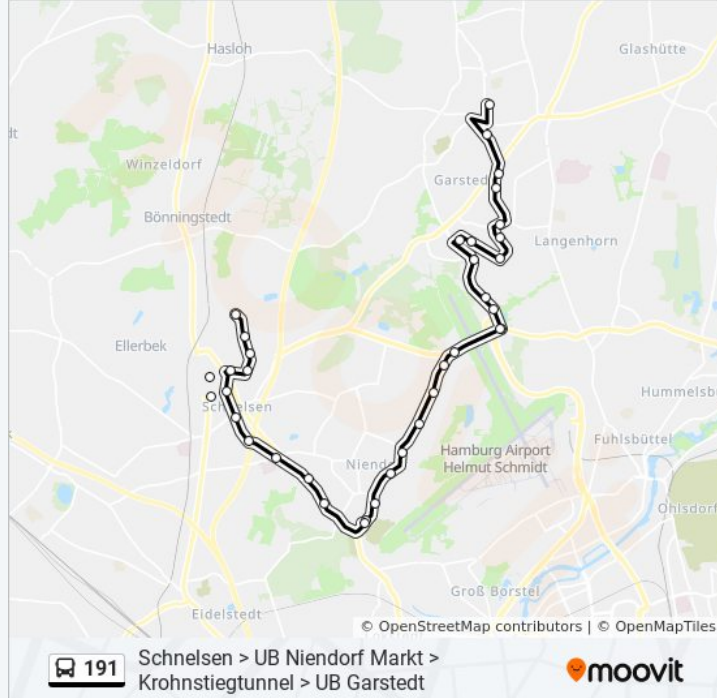

Krohnstiegtunnel

Krohnstiegtunnel

360351

Garstedt, Südportal

Garstedt, Nordport (Süd)

Garstedt, Gutenbergring 1

Garstedt, Gutenbergring 15

Garstedt, An'N Slagboom

Garstedt, Bornbarch

Garstedt, Fabersweg

Garstedt, Rugenbarg (Mitte)

Garstedt, Tarpenbekstraße

Garstedt, Schillerstraße

U Garstedt

### Richtung: U Niendorf Markt

14 Haltestellen

[LINIENPLAN ANZEIGEN](#)

Grothwisch

Dornröschenweg

Eisenhansweg

Anna-Susanna-Stieg