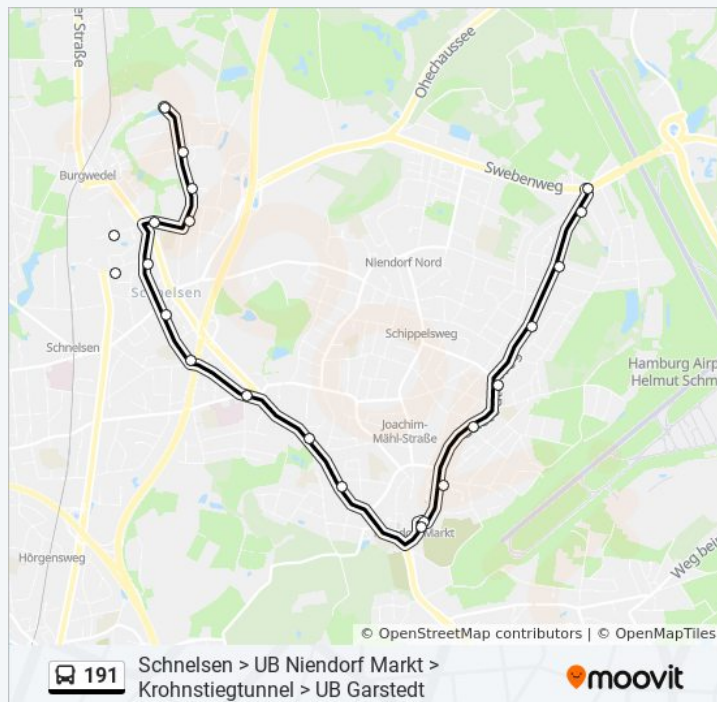

U Niendorf Markt

U Niendorf Markt

Fuhlsbütteler Weg

Helvetierweg

Krähenweg

Langobardenweg

Grotkoppelweg

Moorrand

Sperlingsweg

Sonntag

01:54 - 03:54

### Buslinie 191 Info

**Richtung:** Sperlingsweg

**Stationen:** 22

**Fahrtdauer:** 19 Min

**Linien Informationen:**

### Richtung: U Garstedt

36 Haltestellen

[LINIENPLAN ANZEIGEN](#)

Grothwisch

Dornröschenweg

Eisenhansweg

Anna-Susanna-Stieg

Burgwedelkamp