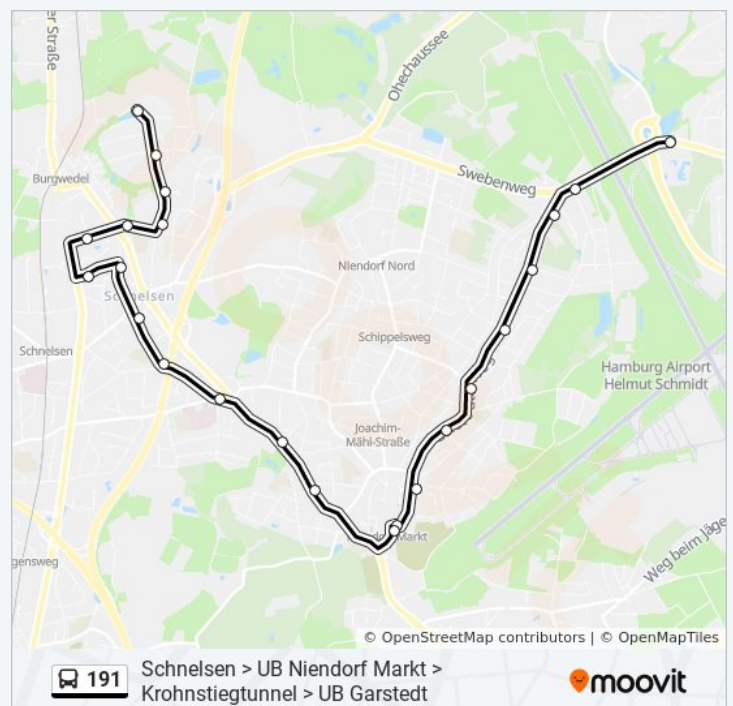

## 23 Haltestellen

[LINIENPLAN ANZEIGEN](#)

Grothwisch  
Dornröschenweg  
Eisenhansweg  
Anna-Susanna-Stieg  
Burgwedelkamp  
Burgwedeltwiete  
Scheelring  
Kriegerdankweg  
Oldesloer Straße  
Frohmestraße (Mitte)  
Sellhopsweg (Albertinen-Haus)  
Freizeitbad Bondenwald  
Bindfeldweg  
U Niendorf Markt  
U Niendorf Markt  
Fuhlsbütteler Weg  
Helvetierweg  
Krähenweg  
Langobardenweg  
Grotkoppelweg  
Moorrand  
Sperlingsweg  
Krohnstiegtunnel

## Richtung: Sperlingsweg

22 Haltestellen

[LINIENPLAN ANZEIGEN](#)

Grothwisch  
Dornröschenweg  
Eisenhansweg  
Anna-Susanna-Stieg

## Abfahrzeiten in Richtung Krohnstiegtunnel

Montag	00:24 - 23:44
Dienstag	00:24 - 23:44
Mittwoch	00:24 - 23:44
Donnerstag	00:24 - 23:44
Freitag	00:24 - 23:44
Samstag	00:24 - 23:44
Sonntag	00:24 - 23:44

### Buslinie 191 Info

**Richtung:** Krohnstiegtunnel

**Stationen:** 23

**Fahrtdauer:** 31 Min

**Linien Informationen:**