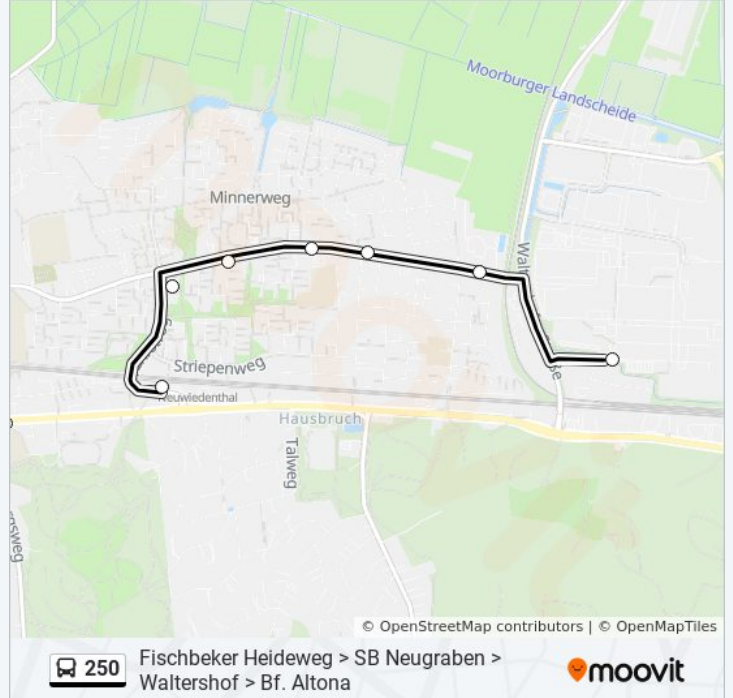

Buslinie 250 Offline Fahrpläne und Netzkarten stehen auf moovitapp.com zur Verfügung. Verwende den [Moovit App](#), um Live Bus Abfahrten, Zugfahrpläne oder U-Bahn Fahrplanzeiten zu sehen, sowie Schritt für Schritt Wegangaben für alle öffentlichen Verkehrsmittel in Hamburg & schleswig-Holstein zu erhalten.

[Über Moovit](#) • [MaaS Lösungen](#) • [Unterstützte Länder](#) • [Mooviter Community](#)

© 2023 Moovit - Alle Rechte vorbehalten

Siehe Live Anfahrtszeiten