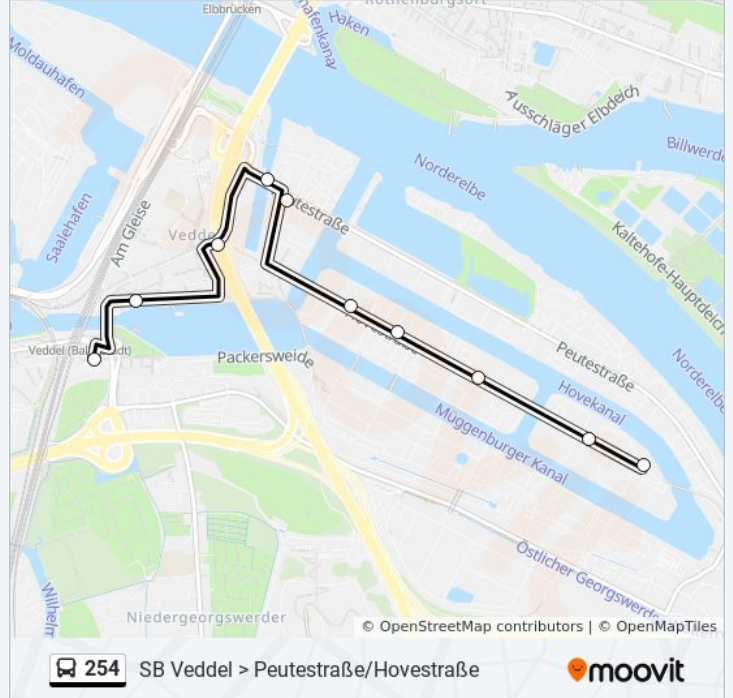

 254

SB Veddel &gt; Peutestraße/Hovestraße

[Hol Dir Die App](#)

Die Buslinie 254 (SB Veddel > Peutestraße/Hovestraße) hat 2 Routen

(1) Hovestraße (kehre): 05:19 - 17:19(2) S Veddel: 05:52 - 22:35

Verwende Moovit, um die nächste Station der Buslinie 254 zu finden und um zu erfahren wann die nächste Buslinie 254 kommt.

**Richtung: Hovestraße (Kehre)**

10 Haltestellen

[LINIENPLAN ANZEIGEN](#)

S Veddel  
Wilhelmsburger Platz  
Hovestieg  
Marktkanal  
Georgswerder Damm  
Hovestraße 44  
Aurubis Zentrale  
Hovestraße 49  
Hovestraße 68  
Hovestraße (Kehre)

**Buslinie 254 Fahrpläne**

Abfahrzeiten in Richtung Hovestraße (kehre)

Montag	05:19 - 17:19
Dienstag	05:19 - 17:19
Mittwoch	05:19 - 17:19
Donnerstag	05:19 - 17:19
Freitag	05:19 - 17:19
Samstag	05:19 - 21:09
Sonntag	05:19 - 21:09

**Buslinie 254 Info****Richtung:** Hovestraße (Kehre)**Stationen:** 10**Fahrdauer:** 11 Min**Linien Informationen:**