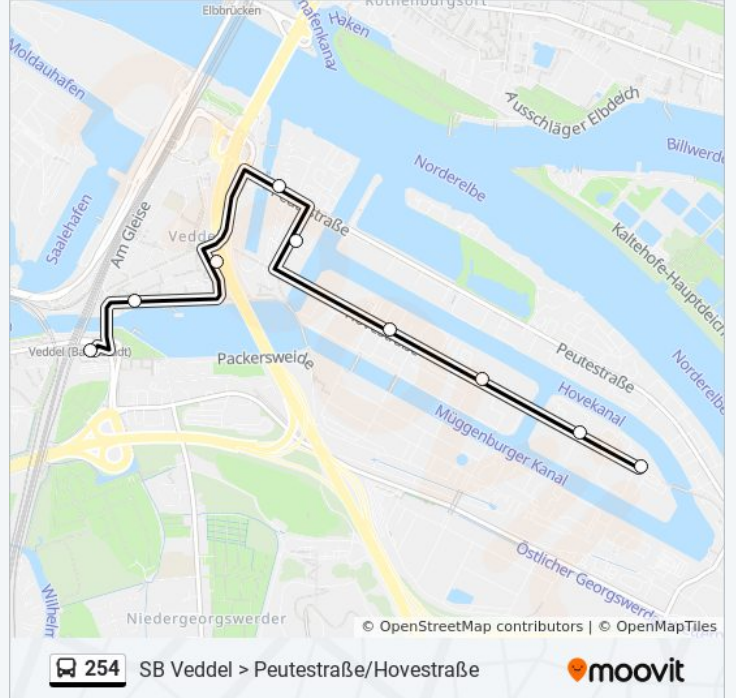

**Richtung: Hovestraße (Kehre)**

10 Haltestellen

[LINIENPLAN ANZEIGEN](#)

S Veddel  
Wilhelmsburger Platz  
Hovestieg  
Marktkanal  
Georgswerder Damm  
Hovestraße 44  
Aurubis Zentrale  
Hovestraße 49  
Hovestraße 68  
Hovestraße (Kehre)

### Richtung: S Veddel

9 Haltestellen

[LINIENPLAN ANZEIGEN](#)

Hovestraße (Kehre)

Hovestraße 68

Hovestraße 49

Aurubis Zentrale

Oberwerder Damm

Marktkanal

Hovestieg

Wilhelmsburger Platz

S Veddel

### Buslinie 254 Info

**Richtung:** S Veddel

**Stationen:** 9

**Fahrtdauer:** 10 Min

**Linien Informationen:**

Buslinie 254 Offline Fahrpläne und Netzkarten stehen auf moovitapp.com zur Verfügung. Verwende den [Moovit App](#), um Live Bus Abfahrten, Zugfahrpläne oder U-Bahn Fahrplanzeiten zu sehen, sowie Schritt für Schritt Wegangaben für alle öffentlichen Verkehrsmittel in Hamburg & schleswig-Holstein zu erhalten.