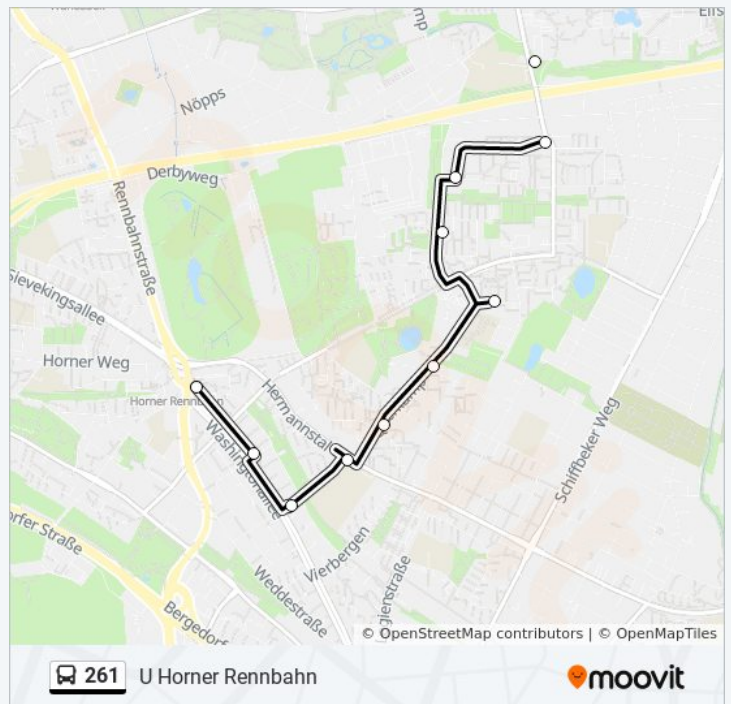

Saling

U Burgstraße

Richtung: U Horner Rennbahn

12 Haltestellen

[LINIENPLAN ANZEIGEN](#)

Universität Der Bundeswehr

Gymnasium Marienthal

Böcklerstraße

Buslinie 261 Info

Querkamp

Stengelestraße

Hasencleverstraße

U Horner Rennbahn

Richtung: U Horner Rennbahn

Stationen: 12

Fahrdauer: 9 Min

Linien Informationen:

Richtung: U S Barmbek

38 Haltestellen

[LINIENPLAN ANZEIGEN](#)

U Burgstraße

Saling

Sievekingdamm

Hammer Steindamm

Caspar-Voght-Straße

Bab-Auffahrt Horn

Rhiemsweg

O'Swaldstraße

U Horner Rennbahn

Sandkamp

Querkamp

Kroogblöcke