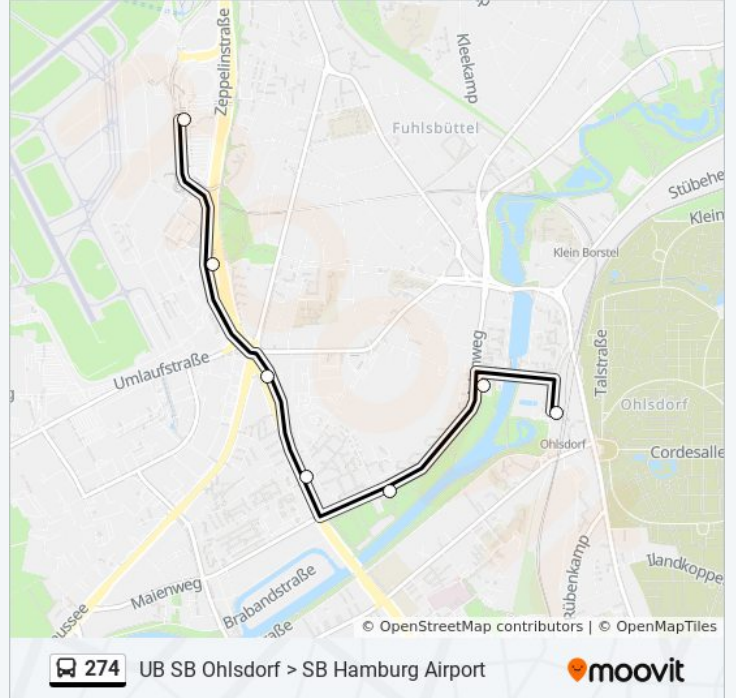

Maienweg

Nesselstraße

Suhrenkamp

Röntgenstraße

Zeppelinstraße

S Hamburg Airport

Buslinie 274 Fahrpläne

Abfahrzeiten in Richtung S Hamburg Airport

Richtung: U S Ohlsdorf (Im Grünen Grunde)

7 Haltestellen

[LINIENPLAN ANZEIGEN](#)

S Hamburg Airport

Zeppelinstraße

Röntgenstraße

Suhrenkamp

Nesselstraße

Maierweg

U S Ohlsdorf (Im Grünen Grunde)

Buslinie 274 Fahrpläne

Abfahrzeiten in Richtung U S Ohlsdorf (im Grünen Grunde)

Montag	Kein Betrieb
Dienstag	Kein Betrieb
Mittwoch	Kein Betrieb
Donnerstag	Kein Betrieb
Freitag	Kein Betrieb
Samstag	01:24 - 04:04
Sonntag	01:24 - 04:04

Buslinie 274 Info

Richtung: U S Ohlsdorf (Im Grünen Grunde)

Stationen: 7

Fahrdauer: 7 Min

Linien Informationen:

Buslinie 274 Offline Fahrpläne und Netzkarten stehen auf moovitapp.com zur Verfügung. Verwende den [Moovit App](#), um Live Bus Abfahrten, Zugfahrpläne oder U-Bahn Fahrplanzeiten zu sehen, sowie Schritt für Schritt Wegangaben für alle öffentlichen Verkehrsmittel in Hamburg & schleswig-Holstein zu erhalten.