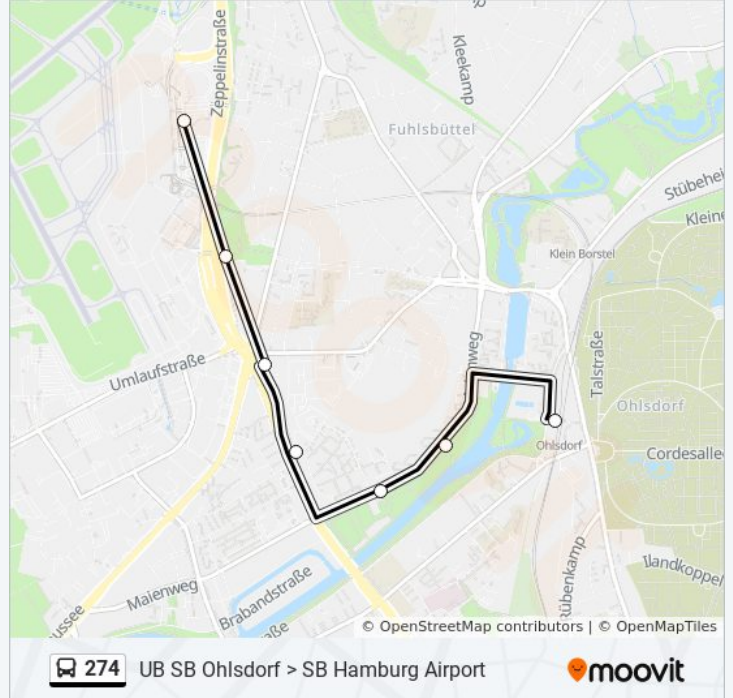

 274

UB SB Ohlsdorf > SB Hamburg Airport

Hol Dir Die App

Die Buslinie 274 (UB SB Ohlsdorf > SB Hamburg Airport) hat 2 Routen

(1) S Hamburg Airport: 01:09 - 03:49(2) U S Ohlsdorf (im Grünen Grunde): 01:24 - 04:04

Verwende Moovit, um die nächste Station der Buslinie 274 zu finden und um zu erfahren wann die nächste Buslinie 274 kommt.

Richtung: S Hamburg Airport

7 Haltestellen

[LINIENPLAN ANZEIGEN](#)

U S Ohlsdorf (Im Grünen Grunde)

Maienweg

Nesselstraße

Suhrenkamp

Röntgenstraße

Zeppelinstraße

S Hamburg Airport

Buslinie 274 Fahrpläne

Abfahrzeiten in Richtung S Hamburg Airport

Richtung: U S Ohlsdorf (Im Grünen Grunde)

7 Haltestellen

[LINIENPLAN ANZEIGEN](#)

S Hamburg Airport

Zeppelinstraße

Röntgenstraße

Suhrenkamp

Nesselstraße