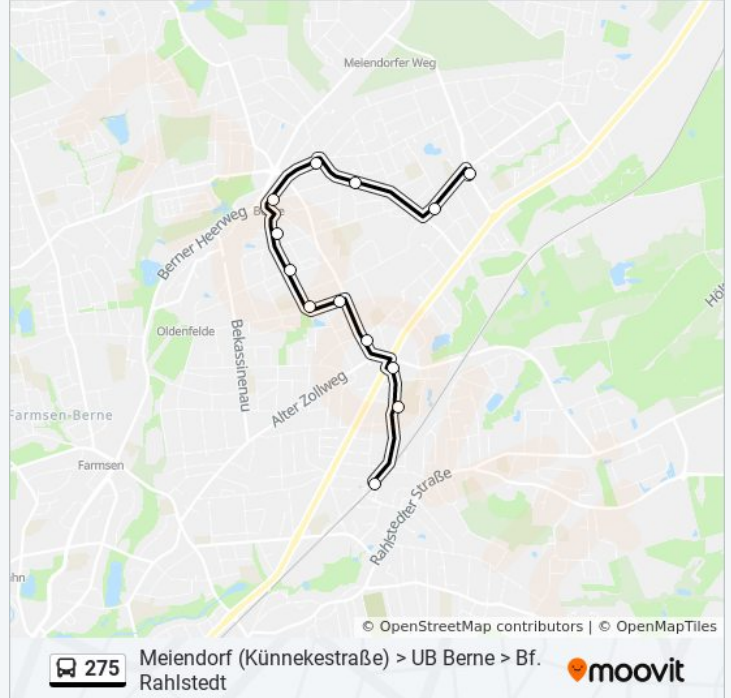

Buslinie 275 Info

Richtung: Künnekestraße

Stationen: 17

Fahrdauer: 24 Min

Linien Informationen:

Richtung: Spitzbergenweg

12 Haltestellen

[LINIENPLAN ANZEIGEN](#)

Bf. Rahlstedt (Doberaner Weg)

Eggerskamp

Bargtheider Straße (Nord)

Redderblock

Greifenberger Straße (Ost)

Rauchschwalbenweg

Hermann-Balk-Straße

U Berne (Kriegkamp)

Leharstraße

Alaskaweg

Bargkoppelweg

Spitzbergenweg

Buslinie 275 Fahrpläne

Abfahrzeiten in Richtung Spitzbergenweg

Montag	04:44 - 08:55
Dienstag	04:44 - 08:55
Mittwoch	04:44 - 08:55
Donnerstag	04:44 - 08:55
Freitag	04:44 - 08:55
Samstag	Kein Betrieb
Sonntag	Kein Betrieb

Buslinie 275 Info

Richtung: Spitzbergenweg

Stationen: 12

Fahrdauer: 17 Min

Linien Informationen:

Richtung: U Berne (Kriegkamp)

9 Haltestellen

[LINIENPLAN ANZEIGEN](#)