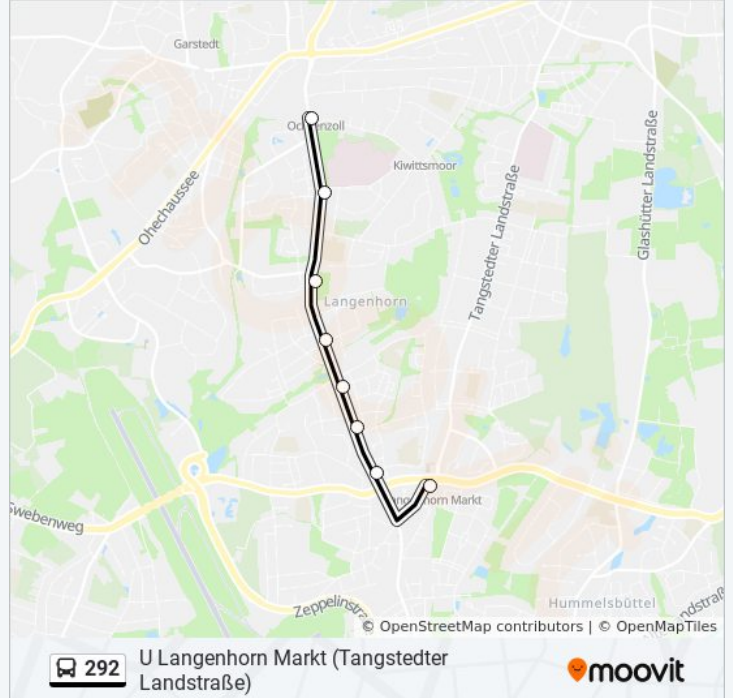

- U Lattenkamp
- Orchideenstieg
- Israelitisches Krankenhaus
- Alsterkrugchaussee 244
- Alsterdorfer Damm
- Hesestücken
- Lufthansa-Basis (Haupteingang)
- Lufthansa-Basis
- Röntgenstraße
- Zeppelinstraße
- S Hamburg Airport
- Flughafenstraße
- Wischhöfen
- U Langenhorn Markt (Krohnstieg)

- U Ochsenzoll
- Klinikum Nord (Ochsenzoll)
- Tarpen
- Oehleckerring
- Foorthkamp
- Dreyerpfad
- Reestück
- U Langenhorn Markt (Tangstedter Landstraße)

Buslinie 292 Fahrpläne

Abfahrzeiten in Richtung U Langenhorn Markt (tangstedter Landstraße)

Montag	00:07 - 19:32
Dienstag	00:07 - 19:32
Mittwoch	00:07 - 19:32
Donnerstag	00:07 - 19:32
Freitag	00:07 - 19:32
Samstag	00:07 - 19:43
Sonntag	00:07 - 04:47

Buslinie 292 Info

Richtung: U Langenhorn Markt (Tangstedter Landstraße)

Stationen: 8

Fahrtdauer: 13 Min

Linien Informationen:

Richtung: U Lattenkamp

20 Haltestellen

[LINIENPLAN ANZEIGEN](#)

U Ochsenzoll
 Klinikum Nord (Ochsenzoll)
 Tarpen
 Oehleckerring
 Foorthkamp
 Dreyerpfad
 Reestück
 U Langenhorn Markt (Tangstedter Landstraße)
 Wischhöfen
 Flughafenstraße
 S Hamburg Airport
 Zeppelinstraße
 Röntgenstraße
 Lufthansa-Basis (Haupteingang)
 Heselstücken
 Alsterdorfer Damm
 Alsterkrugchaussee 244
 Inselstraße