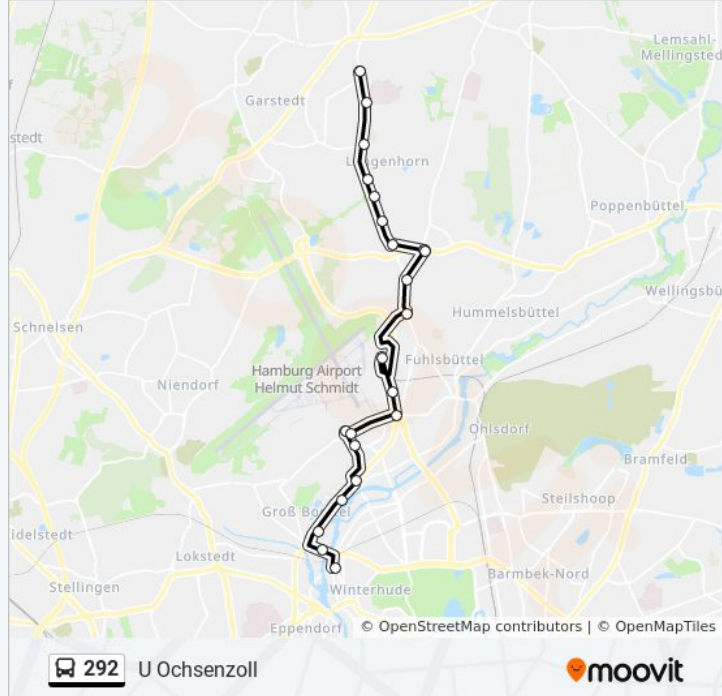

Oehleckerring

Tarpen

Klinikum Nord (Ochsenzoll)

U Ochsenzoll

Buslinie 292 Offline Fahrpläne und Netzkarten stehen auf moovitapp.com zur Verfügung. Verwende den [Moovit App](#), um Live Bus Abfahrten, Zugfahrpläne oder U-Bahn Fahrplanzeiten zu sehen, sowie Schritt für Schritt Wegangaben für alle öffentlichen Verkehrsmittel in Hamburg & schleswig-Holstein zu erhalten.

[Über Moovit](#) • [MaaS Lösungen](#) • [Unterstützte Länder](#) • [Mooviter Community](#)

© 2024 Moovit - Alle Rechte vorbehalten

Siehe Live Ankunftszeiten