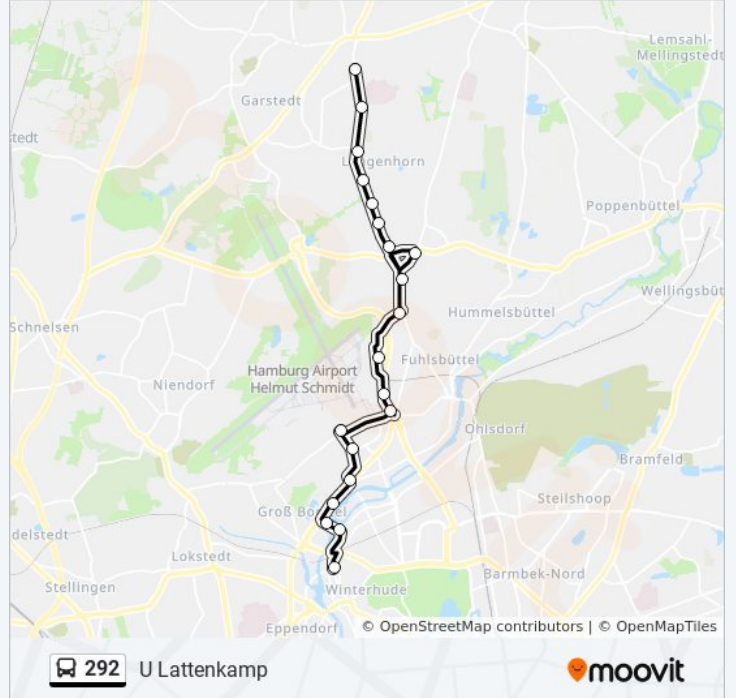

Stationen: 8

Fahrtdauer: 13 Min

Linien Informationen:

Richtung: U Lattenkamp

20 Haltestellen

[LINIENPLAN ANZEIGEN](#)

U Ochsenzoll
 Klinikum Nord (Ochsenzoll)
 Tarpen
 Oehleckerring
 Foorthkamp
 Dreyerpfad
 Reestück
 U Langenhorn Markt (Tangstedter Landstraße)
 Wischhöfen
 Flughafenstraße
 S Hamburg Airport
 Zeppelinstraße
 Röntgenstraße
 Lufthansa-Basis (Haupteingang)
 Heselstücken
 Alsterdorfer Damm
 Alsterkrugchaussee 244
 Inselstraße

Buslinie 292 Info

Richtung: U Lattenkamp

Stationen: 20

Fahrdauer: 37 Min

Linien Informationen:

Bebelallee

U Lattenkamp

Richtung: U Ochsenzoll

22 Haltestellen

[LINIENPLAN ANZEIGEN](#)

U Lattenkamp

Orchideenstieg

Israelitisches Krankenhaus

Alsterkrugchaussee 244

Alsterdorfer Damm

Heselstücken

Lufthansa-Basis (Haupteingang)

Lufthansa-Basis

Röntgenstraße

Zeppelinstraße

S Hamburg Airport

Flughafenstraße

Wischhöfen

U Langenhorn Markt (Krohnstieg)