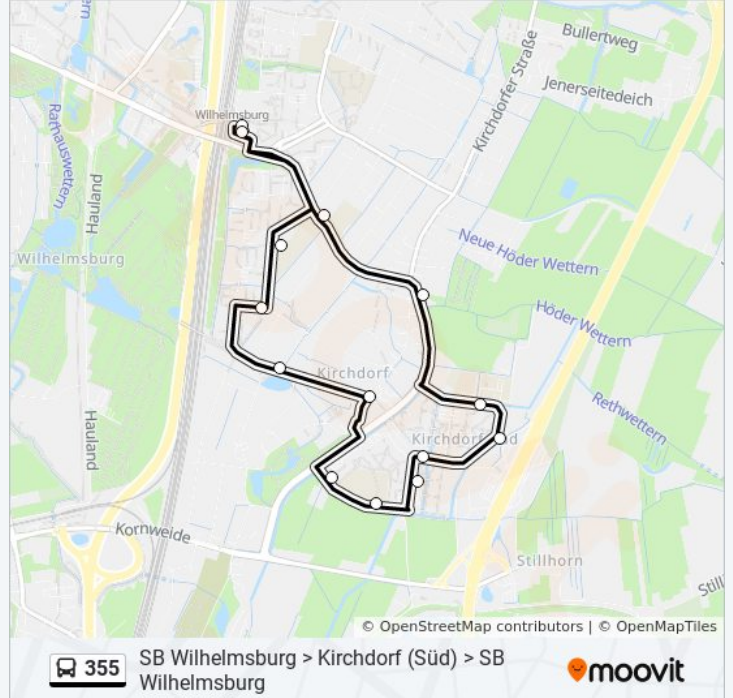

Buslinie 355 Offline Fahrpläne und Netzkarten stehen auf moovitapp.com zur Verfügung. Verwende den [Moovit App](#), um Live Bus Abfahrten, Zugfahrpläne oder U-Bahn Fahrplanzeiten zu sehen, sowie Schritt für Schritt Wegangaben für alle öffentlichen Verkehrsmittel in Hamburg & schleswig-Holstein zu erhalten.

[Über Moovit](#) • [MaaS Lösungen](#) • [Unterstützte Länder](#) • [Mooviter Community](#)

© 2024 Moovit - Alle Rechte vorbehalten

Siehe Live Ankunftszeiten