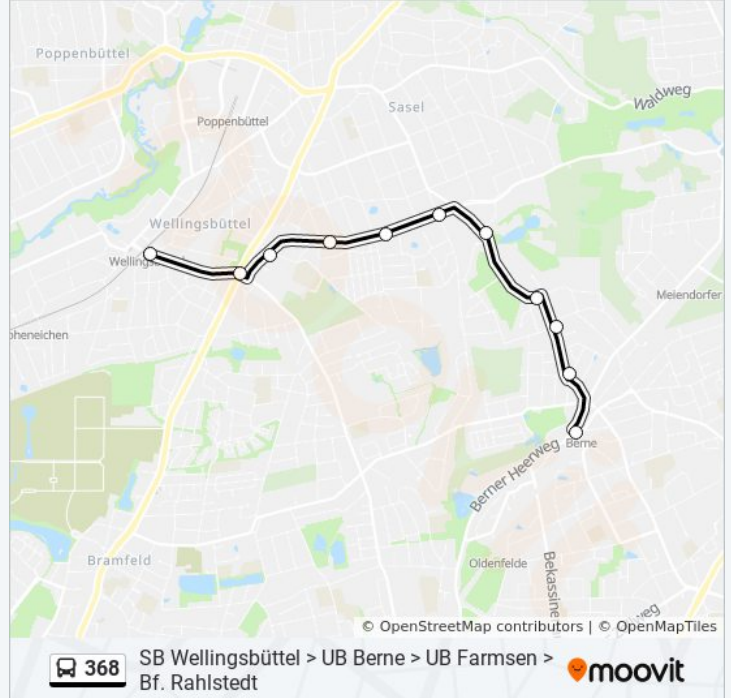

Alter Berner Weg

Gilcherweg

Mellande

Am Pfeilshof

Rolfinckstraße

S Wellingsbüttel

Richtung: U Berne (Berner Heerweg)

10 Haltestellen

[LINIENPLAN ANZEIGEN](#)

S Wellingsbüttel

Rolfinckstraße

Pfeilshofer Weg

Mellande

Gilcherweg

Saseler Bogen

Nektarweg

Beim Farenland

Karlshöher Weg

U Berne (Berner Heerweg)

Buslinie 368 Fahrpläne

Abfahrzeiten in Richtung U Berne (berner Heerweg)

Montag	00:35 - 23:55
Dienstag	00:35 - 23:55
Mittwoch	00:35 - 23:55
Donnerstag	00:35 - 23:55
Freitag	00:35 - 23:55
Samstag	00:35 - 23:55
Sonntag	00:35 - 23:55

Buslinie 368 Info

Richtung: U Berne (Berner Heerweg)

Stationen: 10

Fahrtdauer: 12 Min

Linien Informationen:

Richtung: U Berne (Berner Heerweg)

17 Haltestellen

[LINIENPLAN ANZEIGEN](#)