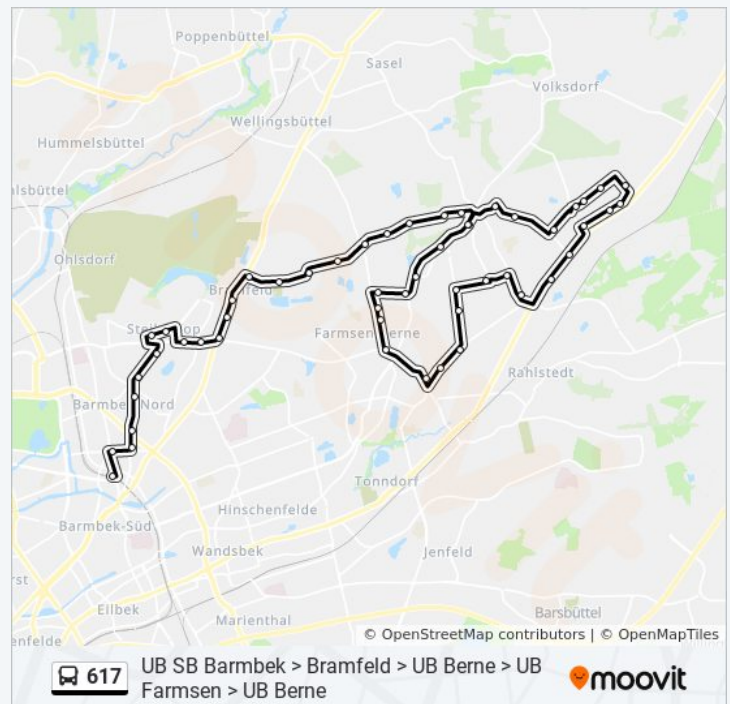

## Buslinie 617 Info

**Richtung:** Borchertring

**Stationen:** 19

**Fahrdauer:** 31 Min

**Linien Informationen:**

 [Buslinie 617 Karte](#)

## Richtung: U Berne (Berner Heerweg)

58 Haltestellen

[LINIENPLAN ANZEIGEN](#)

Winterhuder Marktplatz  
Maria-Louisen-Straße (Nord)  
Wiesendamm  
Wiesendamm (Mitte)  
U Saarlandstraße  
Burmesterstraße  
U S Barmbek  
Hellbrookstraße  
Harzensweg  
U Habichtstraße (Steilshooper Straße)  
Langenfort  
Richeystraße  
Schwarzer Weg  
Alfred-Mahlau-Weg  
Einkaufszentrum Steilshoop  
Gustav-Seitz-Weg  
Fabriciusstraße  
Steilshooper Allee  
Herthastraße  
Bramfelder Dorfplatz  
Berner Chaussee  
Hohnerkamp  
Fahrenkrön  
Kienholt  
Karlshöhe  
Roter Hahn  
Lienaustraße  
Saselheider Weg  
Plattenfoort

## Buslinie 617 Info

**Richtung:** U Berne (Berner Heerweg)

**Stationen:** 58

**Fahrtdauer:** 51 Min

**Linien Informationen:**

U Berne (Berner Heerweg)

Leharstraße

Alaskaweg

Bargkoppelweg

Spitzbergenweg

Lapplandring

Offenbachweg

Skaldenweg

Hellmesbergerweg

Wildschwanbrook (Mitte)

Wildschwanbrook