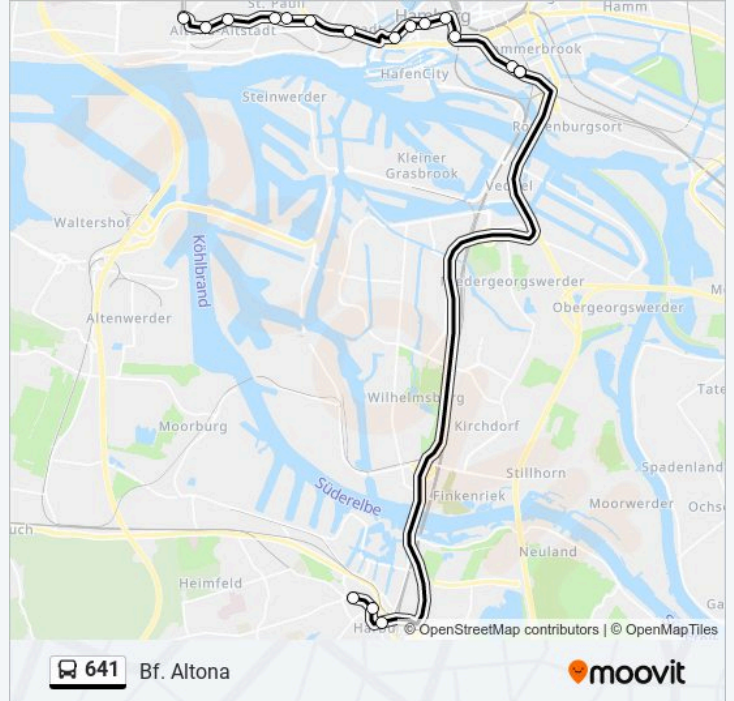

 641

Bf. Altona

[Hol Dir Die App](#)

Die Buslinie 641 (Bf. Altona) hat 5 Routen

(1) Bf. Altona: 03:47(2) Neckerstücken: 00:59 - 03:03(3) S Harburg Rathaus: 01:33 - 04:03(4) S Harburg Rathaus: 03:35(5) S Reeperbahn: 00:35 - 02:47

Verwende Moovit, um die nächste Station der Buslinie 641 zu finden und um zu erfahren wann die nächste Buslinie 641 kommt.

**Richtung: Bf. Altona**

20 Haltestellen

[LINIENPLAN ANZEIGEN](#)

S Harburg Rathaus  
Harburger Ring  
Moorstraße (Phoenix-Center)  
190293  
540127  
190491  
490037  
Nagelsweg  
U Steinstraße (Deichtorplatz)  
Hbf/Mönckebergstraße  
Gerhart-Hauptmann-Platz  
Rathausmarkt  
U Rödingsmarkt (Großer Burstah)  
Michaeliskirche  
Kleine Seilerstraße  
Hein-Hoyer-Straße  
Große Freiheit  
Große Bergstraße  
Altonaer Poststraße  
Bf. Altona

## Richtung: Neckerstücken

46 Haltestellen

[LINIENPLAN ANZEIGEN](#)

- Bf. Altona
- Altonaer Poststraße
- Mörkenstraße
- Blücherstraße
- S Reeperbahn
- Davidstraße
- U St.Pauli
- Michaeliskirche
- U Rödingsmarkt (Großer Burstah)
- Rathausmarkt
- Gerhart-Hauptmann-Platz
- Hbf/Mönckebergstraße
- Nagelsweg
- 540120
- 190490
- 550122
- 190292
- S Harburg Rathaus

## Buslinie 641 Info

**Richtung:** Neckerstücken

**Stationen:** 46

**Fahrtdauer:** 72 Min

**Linien Informationen:**

Seehafenbrücke (Amtsgericht)

Unterebestraße

Grumbrechtstraße