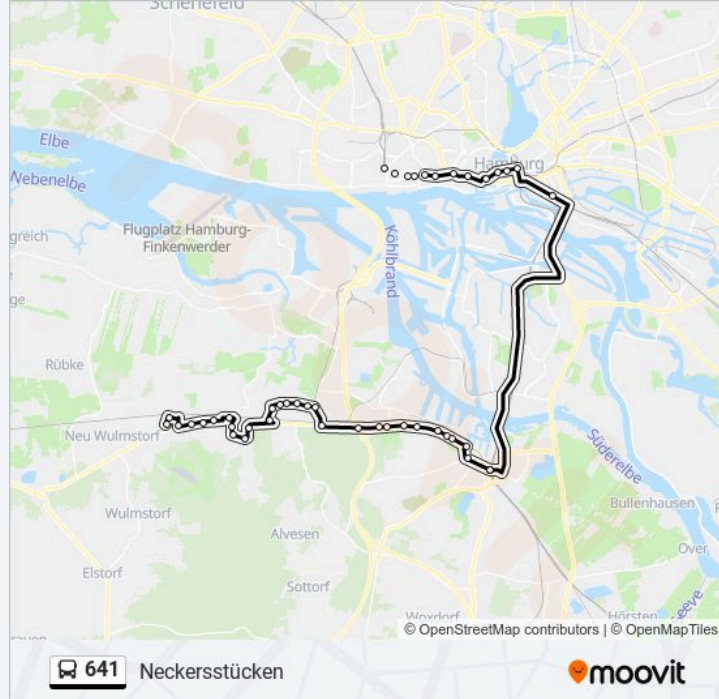

Bissingstraße

Berkefeldweg

Eißendorfer Pferdeweg (Nord)

Krankenhaus Mariahilf

Bostelbek

Moorstieg

Haake

Neuwiedenthaler Straße (Ost)

Hausbrucher Bahnhofstraße

Altwiedenthaler Straße

Hardauring

Twistering

Rehrstieg

S Neuwiedenthal

Francoper Straße

Fischbeker Holtweg

Distelacker

Neugrabener Markt

S Neugraben

Stremelweg

Geutensweg

Rostweg

Fischbeker Heuweg

Ohrnsweg

Neckersstücken

**Richtung: S Harburg Rathaus**

14 Haltestellen

[LINIENPLAN ANZEIGEN](#)

S Reeperbahn

**Buslinie 641 Fahrpläne**

Abfahrzeiten in Richtung S Harburg Rathaus

Montag 01:33 - 04:03